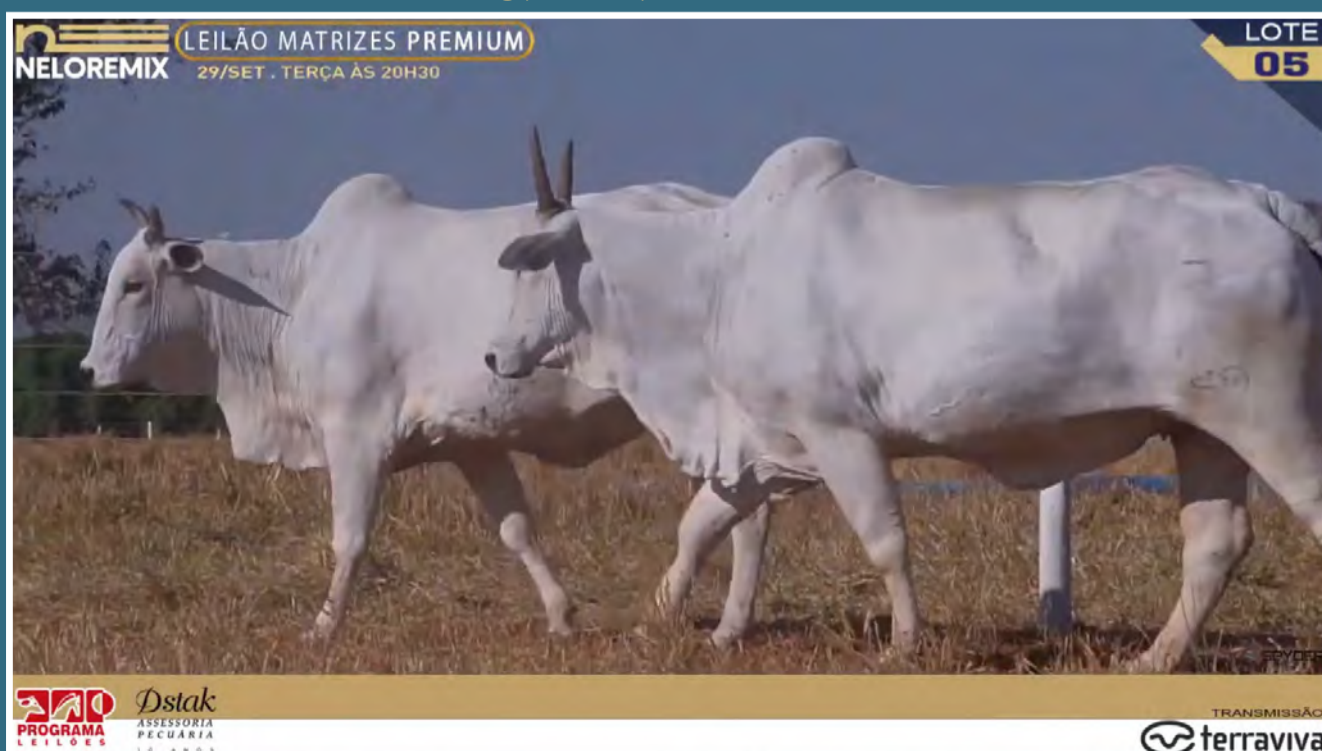

BITELO DA SS

RAYTAKA FIV BACARAY

MAITACA TE

Prenhe do REM DULLDOG, previsão de parto: Fevereiro/2021.

iABCZg(Ventre): 12,06 • DECA: 1

CLIQUE NA IMAGEM PARA VER O VÍDEO DO LOTE

MEGA E O AMOR

RG: ZCF 1929 | NASC.: 16/10/2015 | FÊMEA | iABCZ: 10,72 | DECA: 1