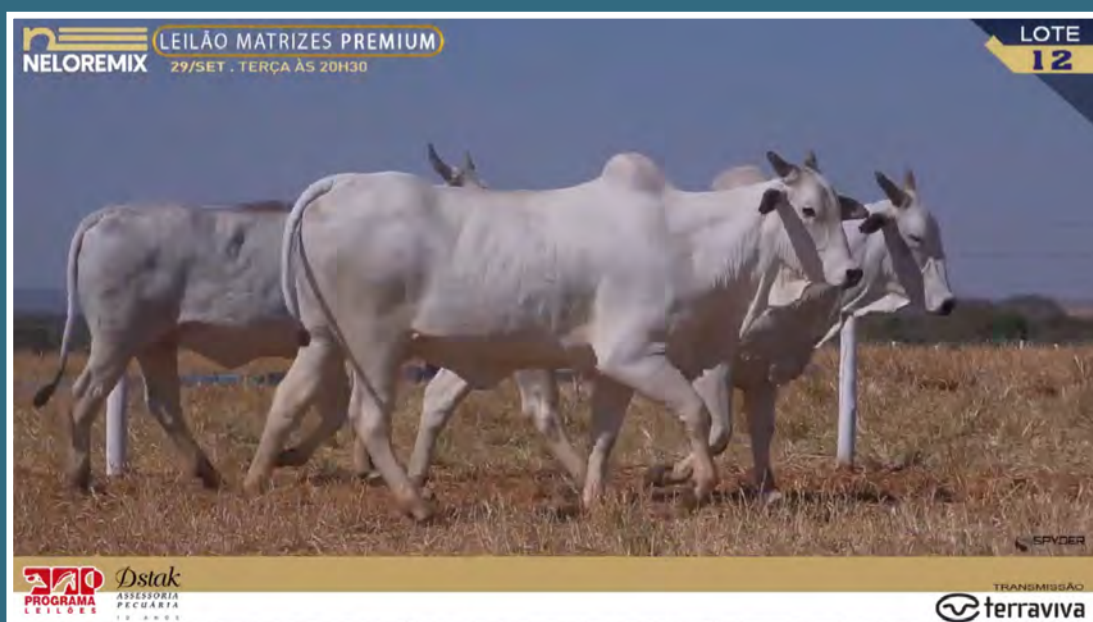

Prenhe do BATUK FIV, previsão de parto: Abril/2021.

iABCZg(Ventre): 13,52 • DECA: 1

CLIQUE NA IMAGEM PARA VER O VÍDEO DO LOTE

LARE PREMIUM MIX

RG: MASA 96 | NASC.: 29/11/2016 | FÊMEA | iABCZ: 15,52 | DECA: 1