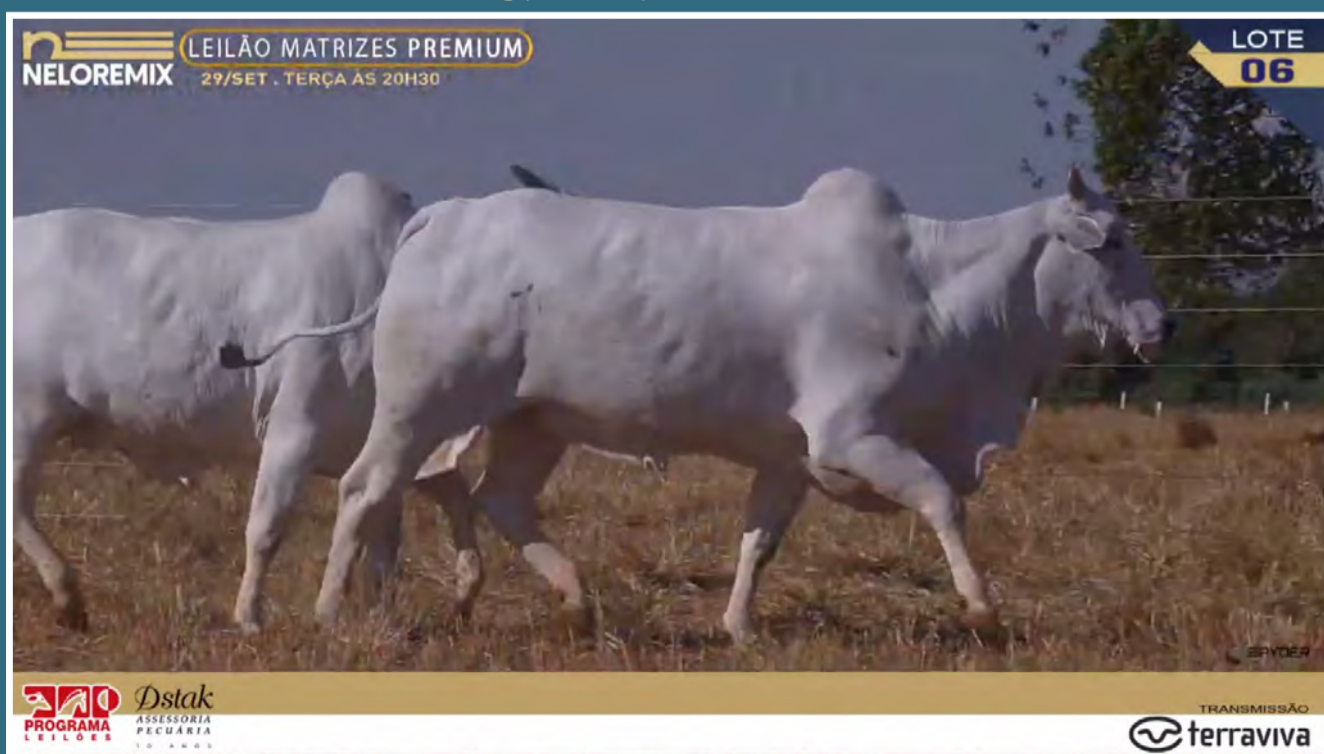

Prenhe do BATUK FIV, previsão de parto: Abril/2021.

iABCZg(Ventre): 19,88 • DECA: 1

CLIQUE NA IMAGEM PARA VER O VÍDEO DO LOTE

UCRANIA E O AMOR

RG: ZCF 1454 | NASC.: 15/08/2013 | FÊMEA | iABCZ: 0,76 | DECA: 6