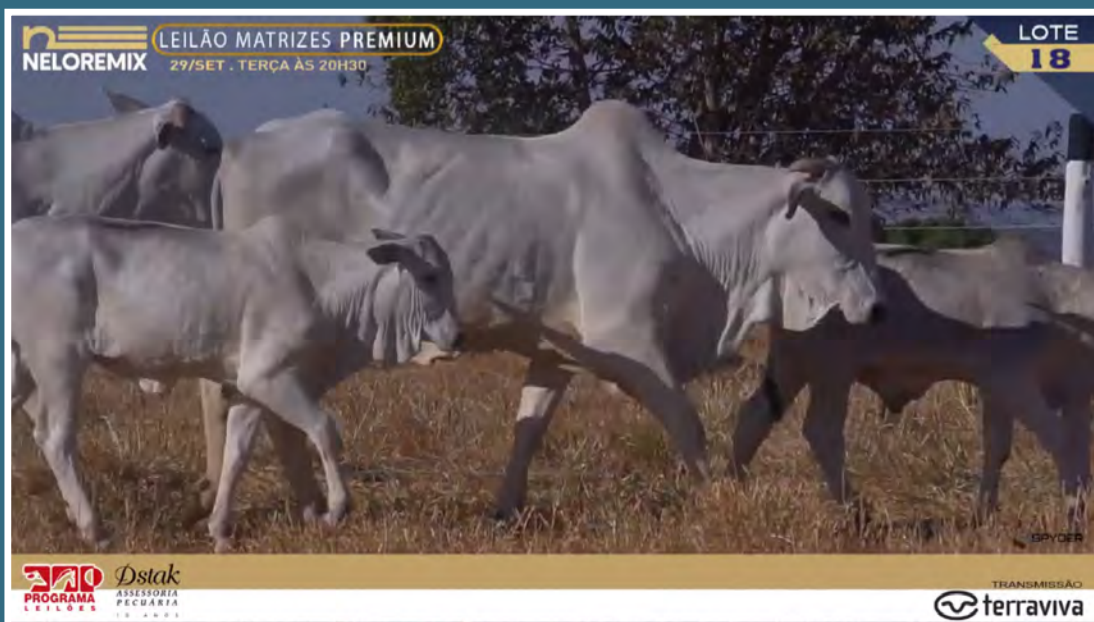

iABCZg(Ventre): 20,41 • DECA: 1

Parida de MACHO(MASA 900), do touro REM USP.

BABILONIA E O AMOR

RG: ZCF 2023 | NASC.: 01/12/2015 | FÊMEA | iABCZ: 8,19 | DECA: 2

GANDHI PO DA NI

C2569 DA MN

ELITICO E O AMOR X BABILA E O AMOR

BUCARESTI BFS

INDIABRA

Prenhe do COWBOY MAT, previsão de parto: Janeiro/2021.

iABCZg(Ventre): 17,60 • DECA: 1

Parida de FÊMEA(MASA 758), do touro REM ETHIOS.

iABCZg(Ventre): 18,27 • DECA: 1

CLIQUE NA IMAGEM PARA VER O VÍDEO DO LOTE