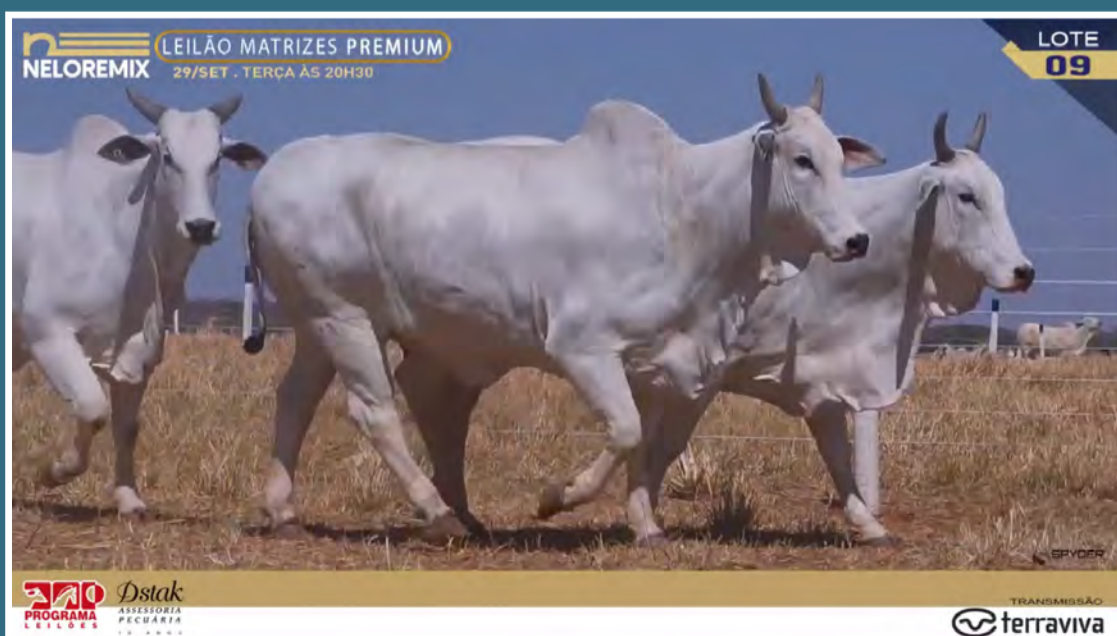

1646 DA MN

BACKUP X FAUNA E O AMOR

AMAGDALA

MIRNA TE KUBERA

Prenhe do REM DULLDOG, previsão de parto: Fevereiro/2021.

iABCZg(Ventre): 20,92 • DECA: 1

FORJA E O AMOR

RG: ZCF 1912 | NASC.: 05/10/2015 | FÊMEA | iABCZ: -6,42 | DECA: 9

BITELO DA SS

JAMBO TE VII J.GALER

NASIK FIV PERBONI X BUCARESTE BFSA

LACUNA TE KUBERA

ISANGHA DA RVM

Prenhe do ARTILHEIRO FVC, previsão de parto: Fevereiro/2021.

iABCZg(Ventre): 7,46 • DECA: 1

[CLIQUE NA IMAGEM](#) PARA VER O VÍDEO DO LOTE