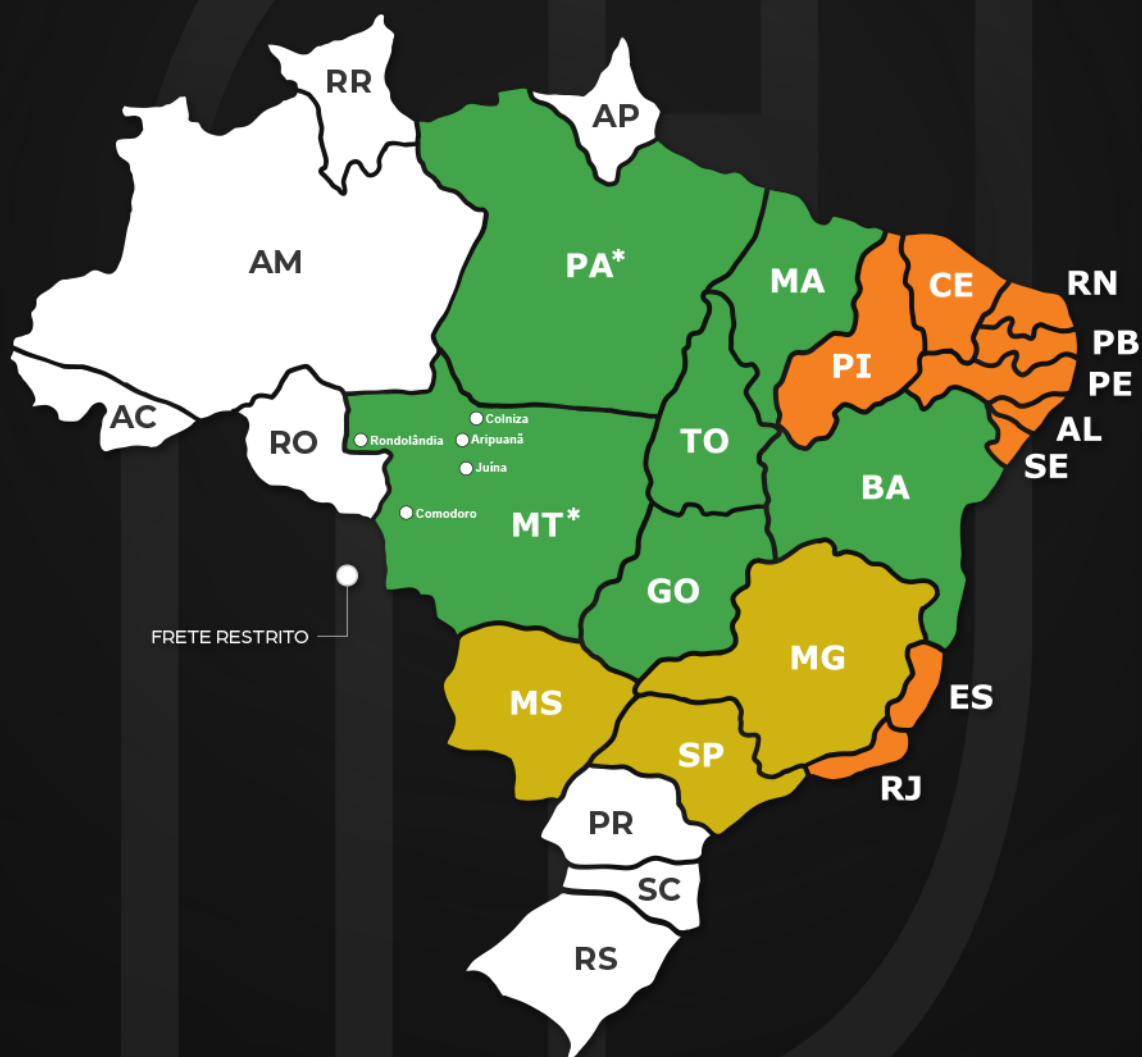

— CONDIÇÕES DE FRETE —

FRETE GRÁTIS
QUALQUER QUANTIDADE
*Todo sul do Pará
*Rota até Santarém

FRETE GRÁTIS
NA COMPRA DE 3 ANIMAIS
OU MAIS.

FRETE GRÁTIS
NA COMPRA DE 5 ANIMAIS
OU MAIS.

FRETE RESTRITO
CONSULTE MESA OPERADORA
E VEJA A POSSIBILIDADE DE ENTREGA

*Obs: As cidades em destaque no estado do MT, não podem receber animais, são elas: **Comodoro, Juína, Rondolândia, Aripuanã e Colniza.**

CARGA FECHADA PARA TODO PAÍS – MALHA VIÁRIA