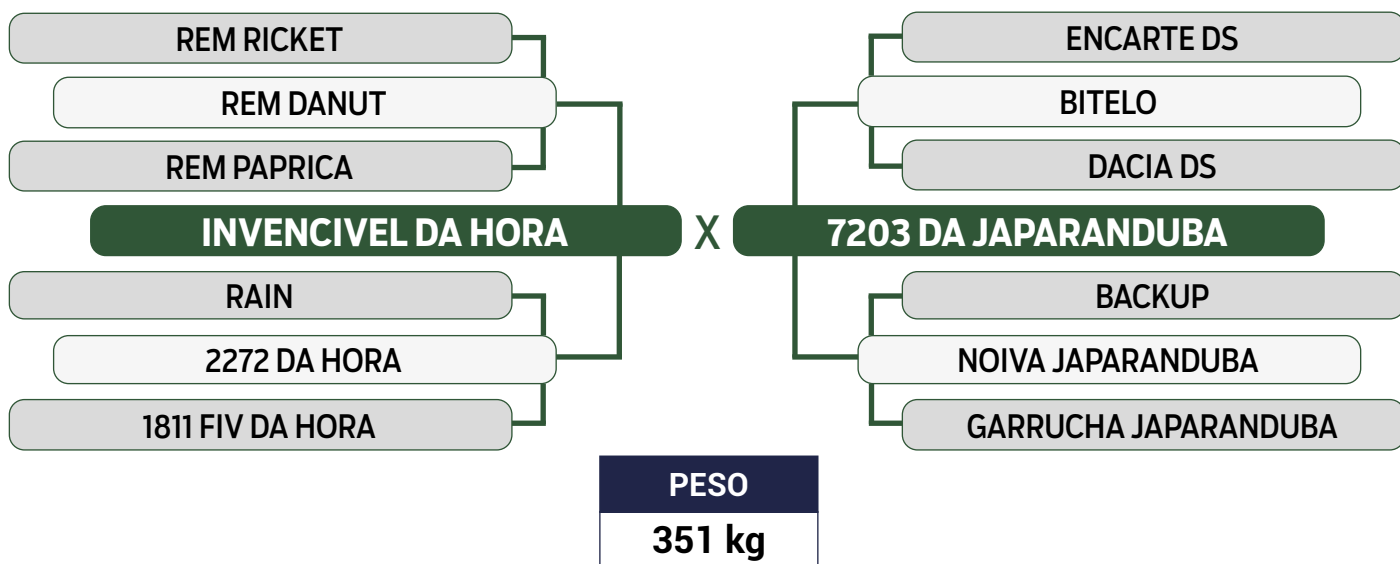

CLIQUE AQUI

PARA VER O VÍDEO DO LOTE

JAPARANDUBA GANAR

INDIVIDUAL

2024

12674 FIV JAPARANDUBA GANAR

SEXO: FÊMEA • REG: JAPA 12674 • RAÇA: NELORE PO • NASC.: 07/10/2023

	iABCZ	PD-ED	PA-ED	PS-ED	PM-EM	TMD	STAY	PE-365	PE-450	AOL	ACAB	MARM
DECA	21.08	12.58	14.68	19.62	3.06	10.45	37.34	0.70	1.12	2.50	0.21	0.41
INDICE	1	1	1	1	1	1	1	1	1	1	5	4