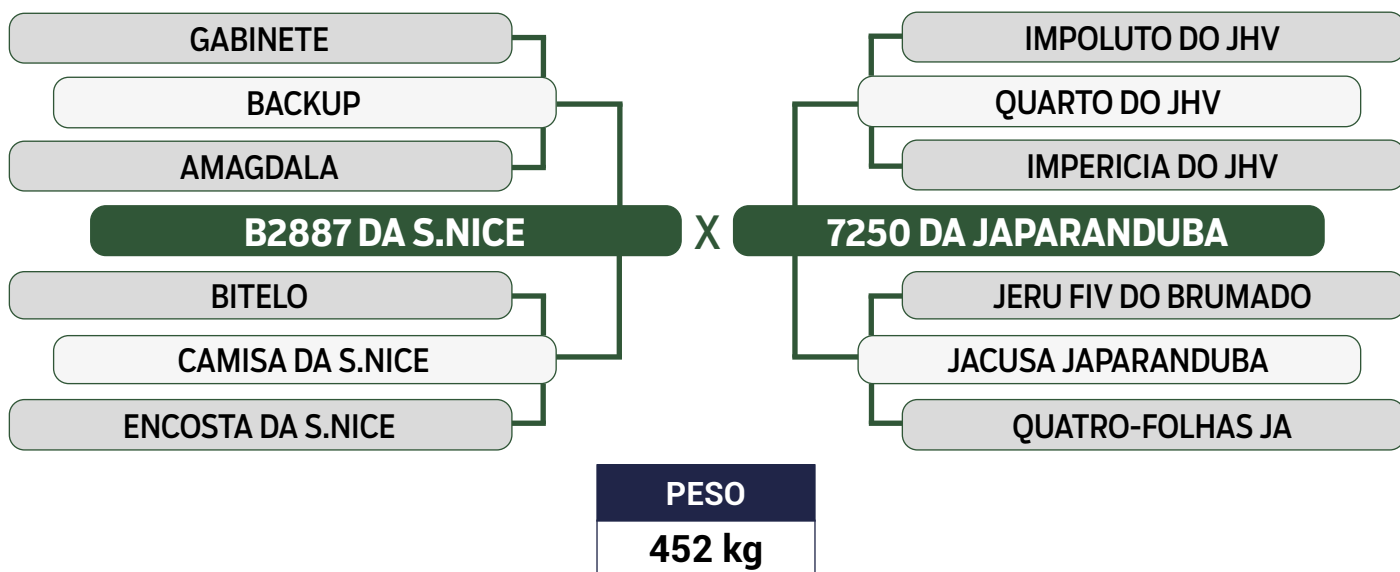

Previsão de iABCZ: 18,51 - Deca: 1

CLIQUE AQUI

PARA VER O VÍDEO DO LOTE

JAPARANDUBA GANAR

DUPLO

05

11306 JAPARANDUBA GANAR

SEXO: FÊMEA • REG: JAPA 11306 • RAÇA: NELORE MOCHO PO • NASC.: 09/05/2022