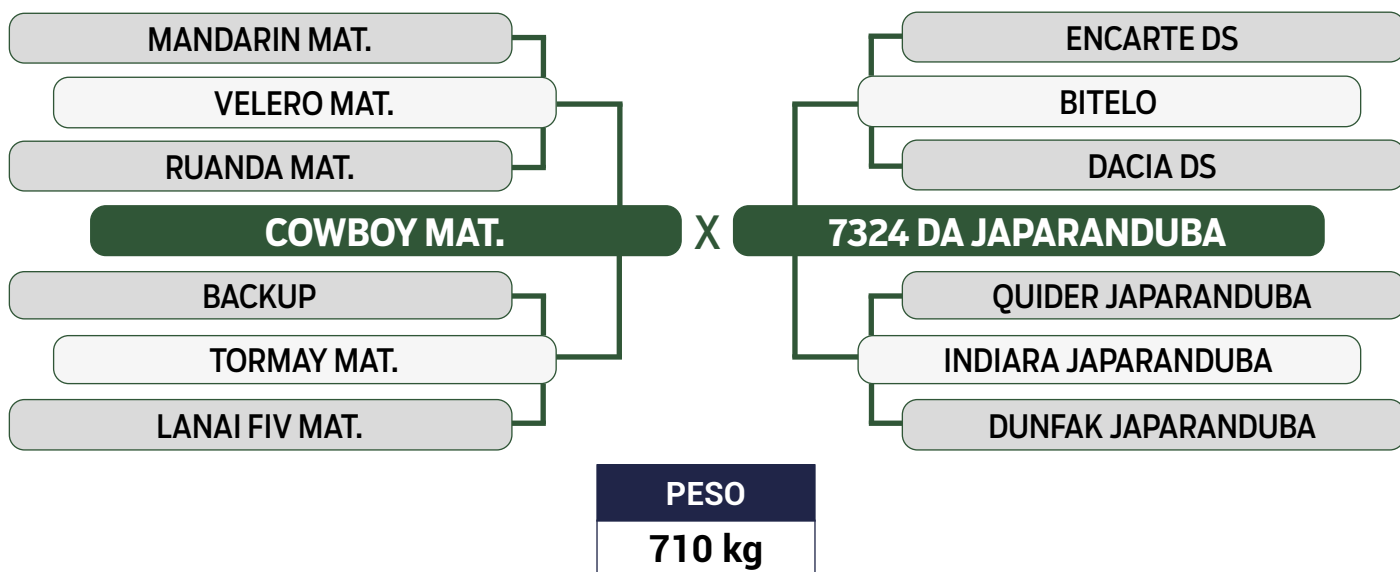

Previsão de iABCZ: 20,46 - Deca: 1

CLIQUE AQUI

PARA VER O VÍDEO DO LOTE

JAPARANDUBA GANAR

QUADRUPLO

40

9906 FIV DA JAPARANDUBA

SEXO: FÊMEA • REG: JAPA 9906 • RAÇA: NELORE MOCHO PO • NASC.: 23/03/2020