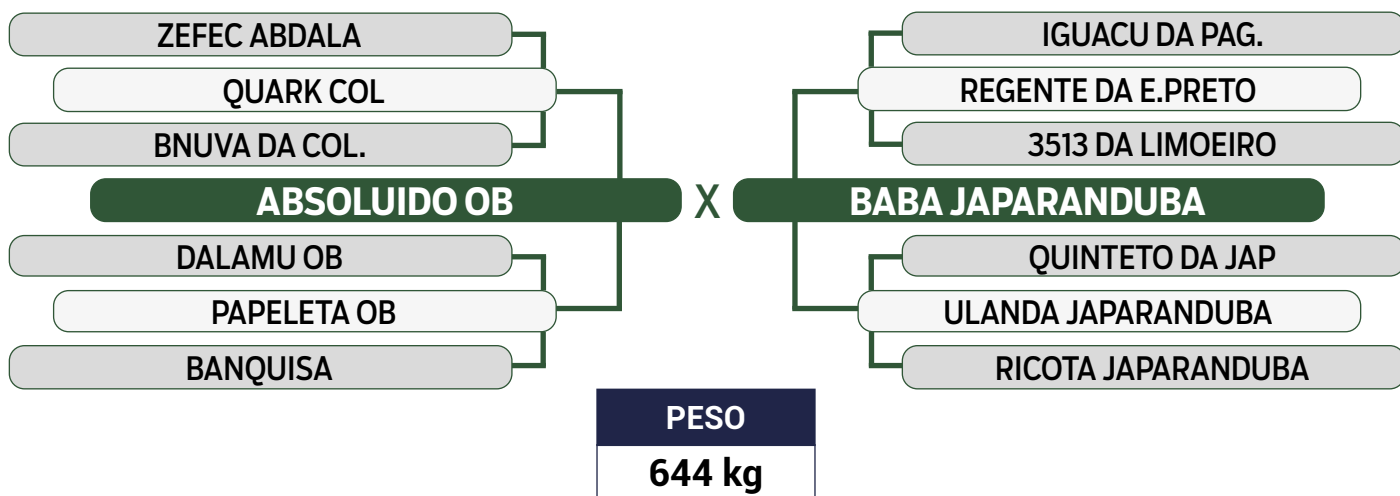

Previsão de iABCZ: 15,87 - Deca: 1

CLIQUE AQUI

PARA VER O VÍDEO DO LOTE

JAPARANDUBA GANAR

DUPLO

37

8156 DA JAPARANDUBA

SEXO: FÊMEA • REG: JAPA 8156 • RAÇA: NELORE MOCHO PO • NASC.: 28/04/2016