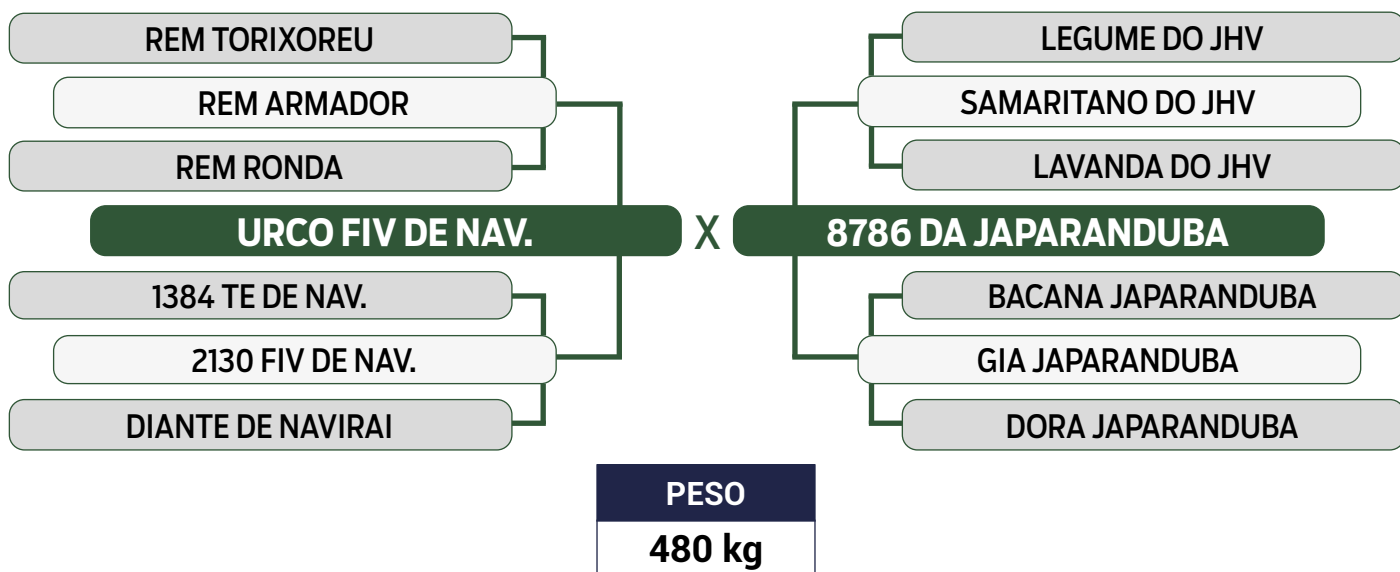

Previsão de iABCZ: 17,98 - Deca: 1

CLIQUE AQUI

PARA VER O VÍDEO DO LOTE

JAPARANDUBA GANAR

TRIPLO

24

11146 JAPARANDUBA GANAR

SEXO: FÊMEA • REG: JAPA 11146 • RAÇA: NELORE MOCHO PO • NASC.: 25/03/2022