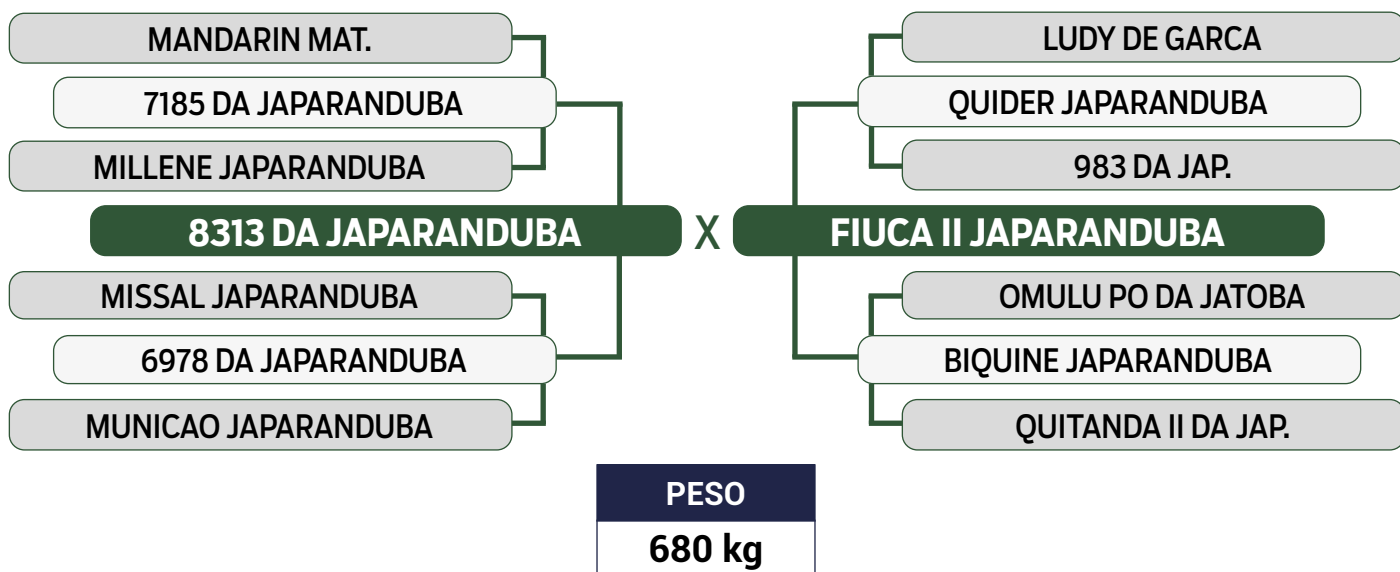

PRENHE DO 11059 FIV JAPARANDUBA GANAR - PREVISÃO DE PARTO: 03/10/2024
 Previsão de iABCZ: 17,03 - Deca: 1

CLIQUE AQUI

PARA VER O VÍDEO DO LOTE

JAPARANDUBA GANAR

TRIPLO

11

10990 JAPARANDUBA GANAR

SEXO: FÊMEA • REG: JAPA 10990 • RAÇA: NELORE PO • NASC.: 20/12/2021