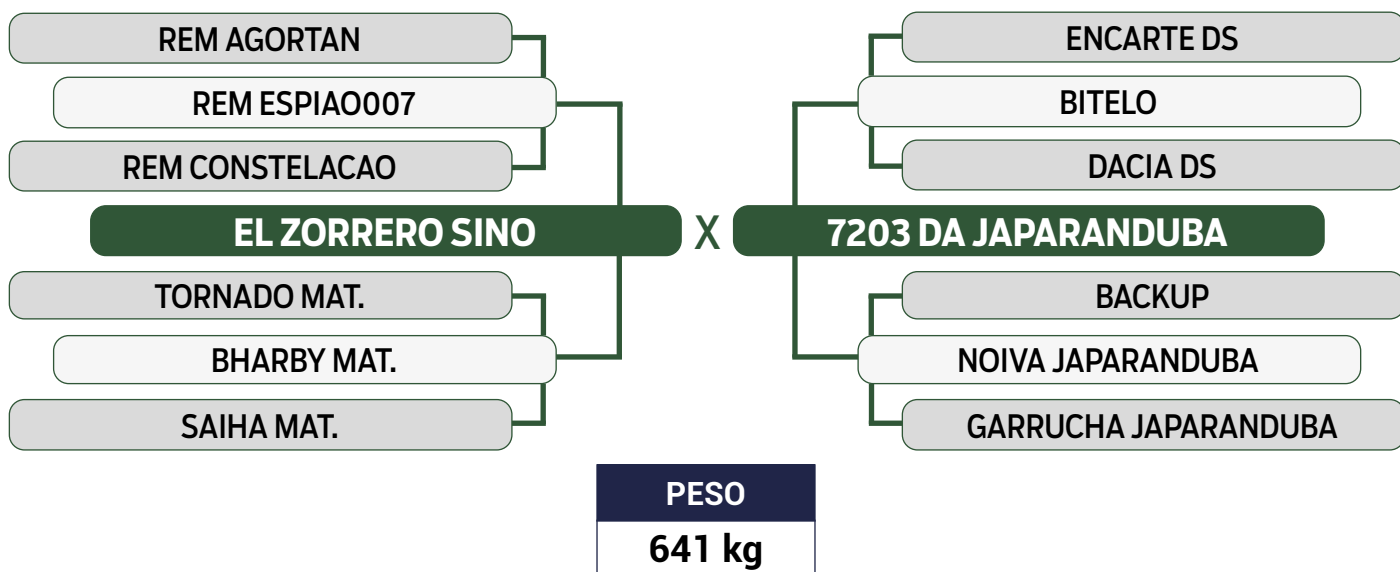

CLIQUE AQUI

PARA VER O VÍDEO DO LOTE

JAPARANDUBA GANAR

INDIVIDUAL

07

11036 FIV JAPARANDUBA GANAR

SEXO: FÊMEA • REG: JAPA 11036 • RAÇA: NELORE PO • NASC.: 08/12/2021

	iABCZ	PD-ED	PA-ED	PS-ED	PM-EM	TMD	STAY	PE-365	PE-450	AOL	ACAB	MARM
INDICE	16.44	10.39	18.32	23.05	2.09	7.82	28.42	0.80	1.17	3.41	1.45	1.08
DECA	1	1	1	1	2	1	8	1	1	1	1	1