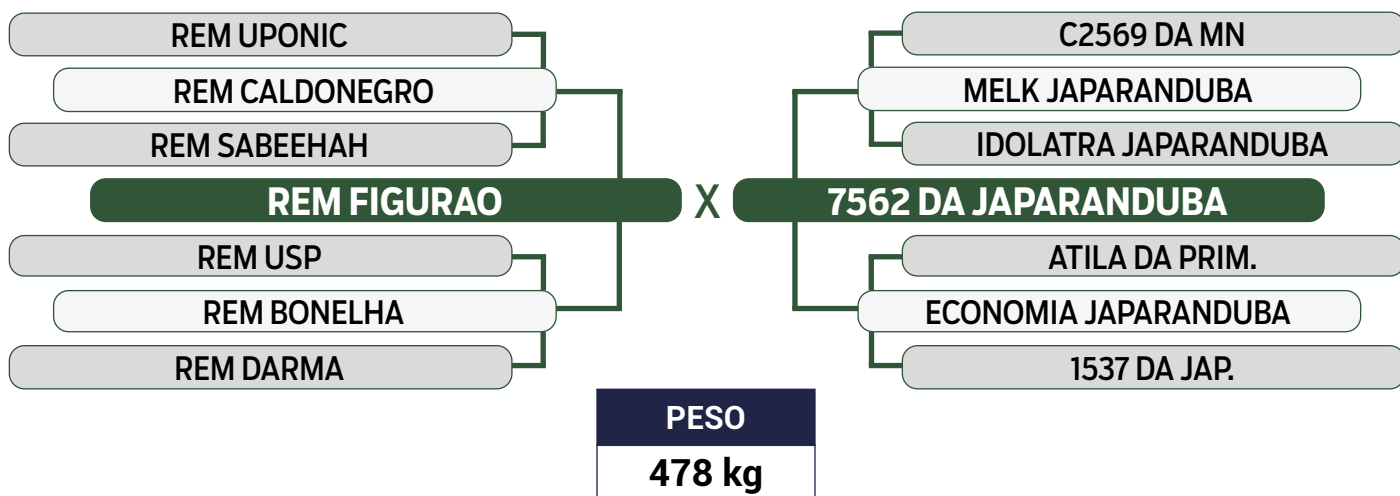

10241 DA JAPARANDUBA

SEXO: FÊMEA • REG: JAPA 10241 • RAÇA: NELORE PO • NASC.: 21/11/2020

	iABCZ	PD-ED	PA-ED	PS-ED	PM-EM	TMD	STAY	PE-365	PE-450	AOL	ACAB	MARM
INDICE	13.05	1.34	5.15	9.10	2.08	3.12	38.17	0.33	0.77	0.99	1.55	0.12
DECA	1	6	4	2	2	3	1	3	2	3	1	5

PARIDA DE MACHO (JAPA 12862) DO UZI DE NAVIRAI EM 08/03/2024

iABCZ: 17,01 - Deca: 1

PRENHE DO VIDUR FIV DE NAVIRAI - PREVISÃO DE PARTO: 17/05/2024

Previsão de iABCZ: 17,00 - Deca: 1