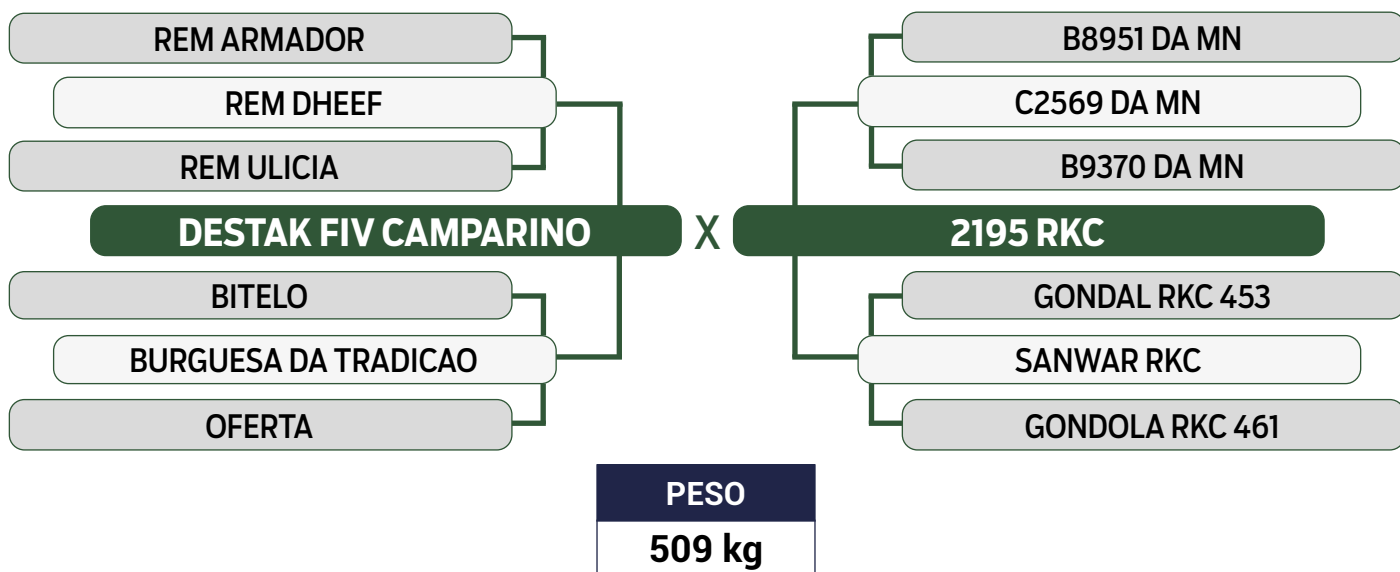

PRENHE DO JANKAR DA JAPARANDUBA EM 13/11/2023

CLIQUE AQUI

PARA VER O VÍDEO DO LOTE

AGROPECUÁRIA RKC

INDIVIDUAL

80

3010 RKC

SEXO: FÊMEA • REG: RKC 3010 • RAÇA: NELORE PO • NASC.: 22/08/2021