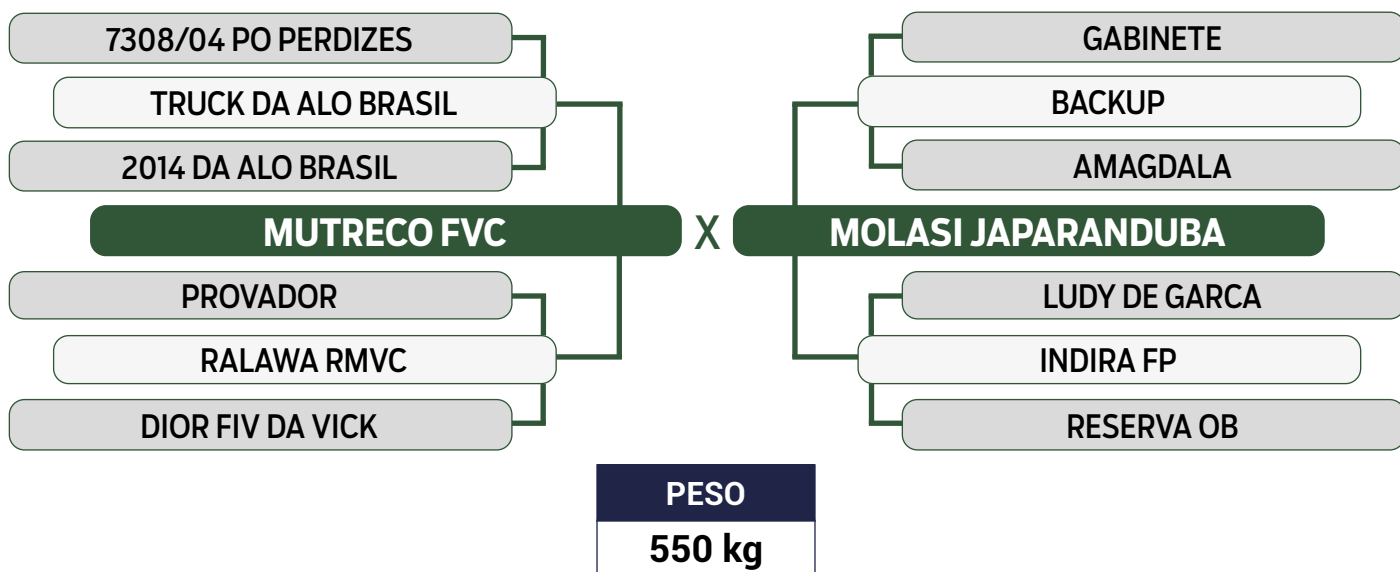

PRENHE DO 11059 FIV JAPARANDUBA GANAR - PREVISÃO DE PARTO: 21/01/2025
 Previsão de iABCZ: 13,73 - Deca: 1

CLIQUE AQUI

PARA VER O VÍDEO DO LOTE

JAPARANDUBA GANAR

DUPLO

28

11219 FIV JAPARANDUBA GANAR

SEXO: FÊMEA • REG: JAPA 11219 • RAÇA: NELORE MOCHO PO • NASC.: 27/03/2022