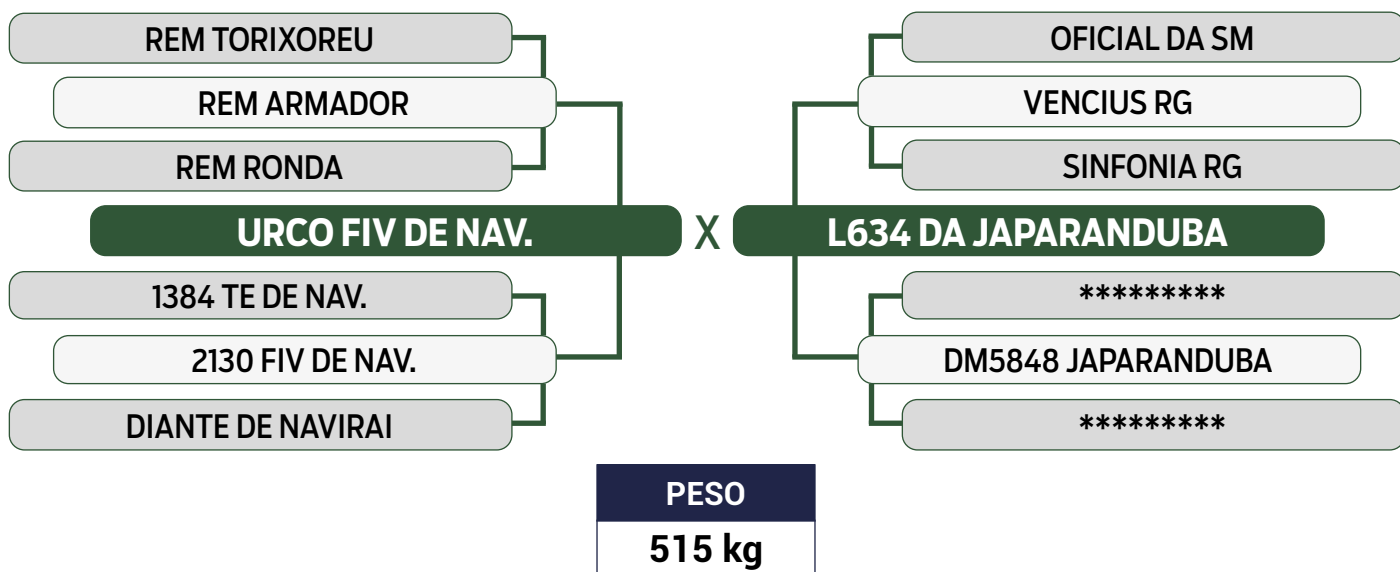

Previsão de iABCZ: 17,68 - Deca: 1

CLIQUE AQUI

PARA VER O VÍDEO DO LOTE

JAPARANDUBA GANAR

TRIPLO

24

11239 JAPARANDUBA GANAR

SEXO: FÊMEA • REG: JAPA 11239 • RAÇA: NELORE MOCHO PO • NASC.: 06/04/2022