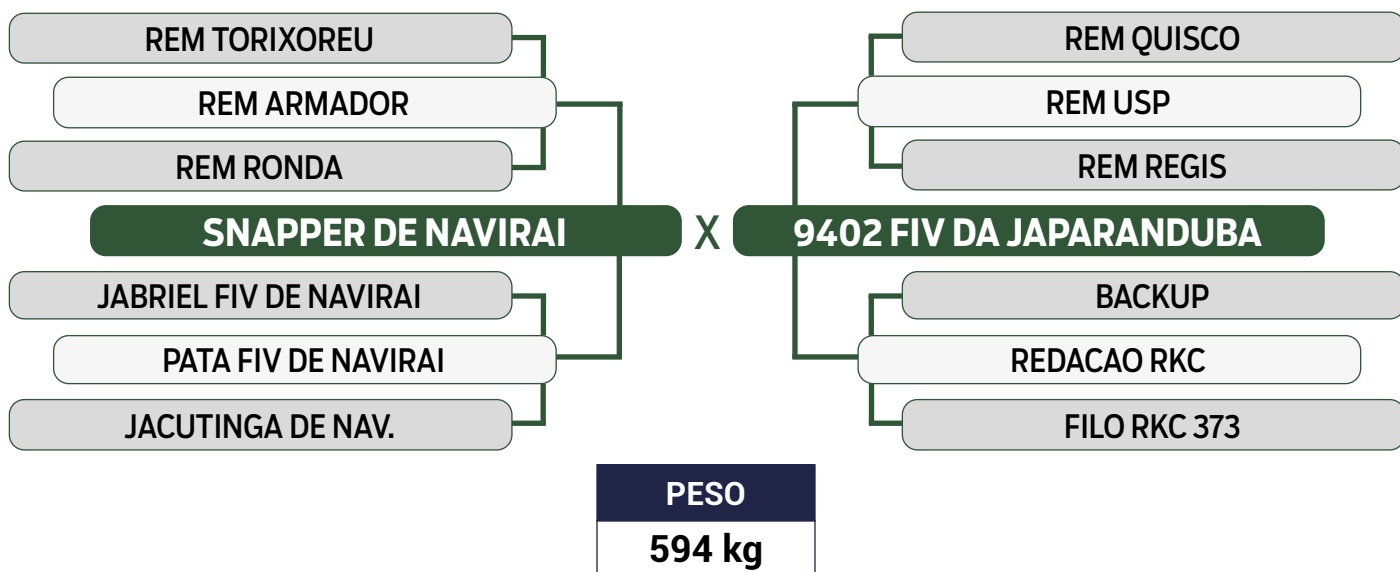

CLIQUE AQUI

PARA VER O VÍDEO DO LOTE

JAPARANDUBA GANAR

DUPLO

15

10574 JAPARANDUBA GANAR

SEXO: FÊMEA • REG: JAPA 10574 • RAÇA: NELORE PO • NASC.: 08/09/2021

	iABCZ	PD-ED	PA-ED	PS-ED	PM-EM	TMD	STAY	PE-365	PE-450	AOL	ACAB	MARM
ÍNDICE	16.07	6.56	12.52	17.32	0.99	4.92	35.21	0.56	0.70	1.80	-0.08	0.44
DECA	1	1	1	1	4	2	2	2	2	2	6	3