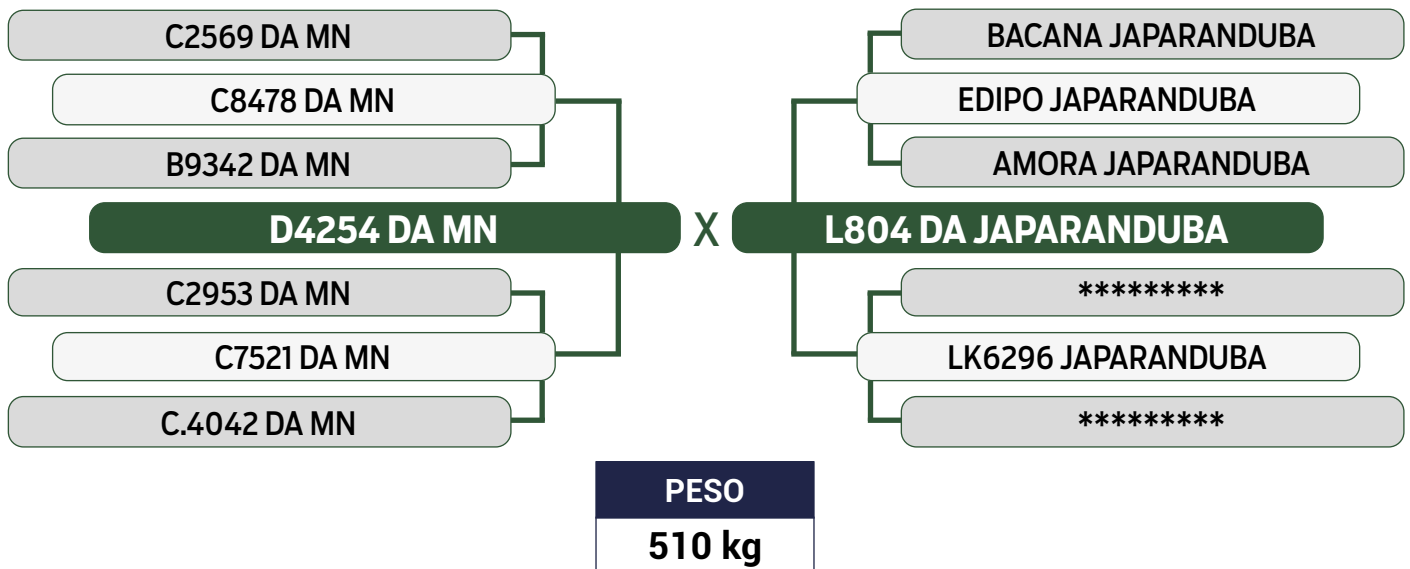

Previsão de iABCZ: 12,77 - Deca: 1

CLIQUE AQUI

PARA VER O VÍDEO DO LOTE

JAPARANDUBA GANAR

TRIPLO

21

10984 JAPARANDUBA GANAR

SEXO: FÊMEA • REG: JAPA 10984 • RAÇA: NELORE MOCHO PO • NASC.: 19/12/2021