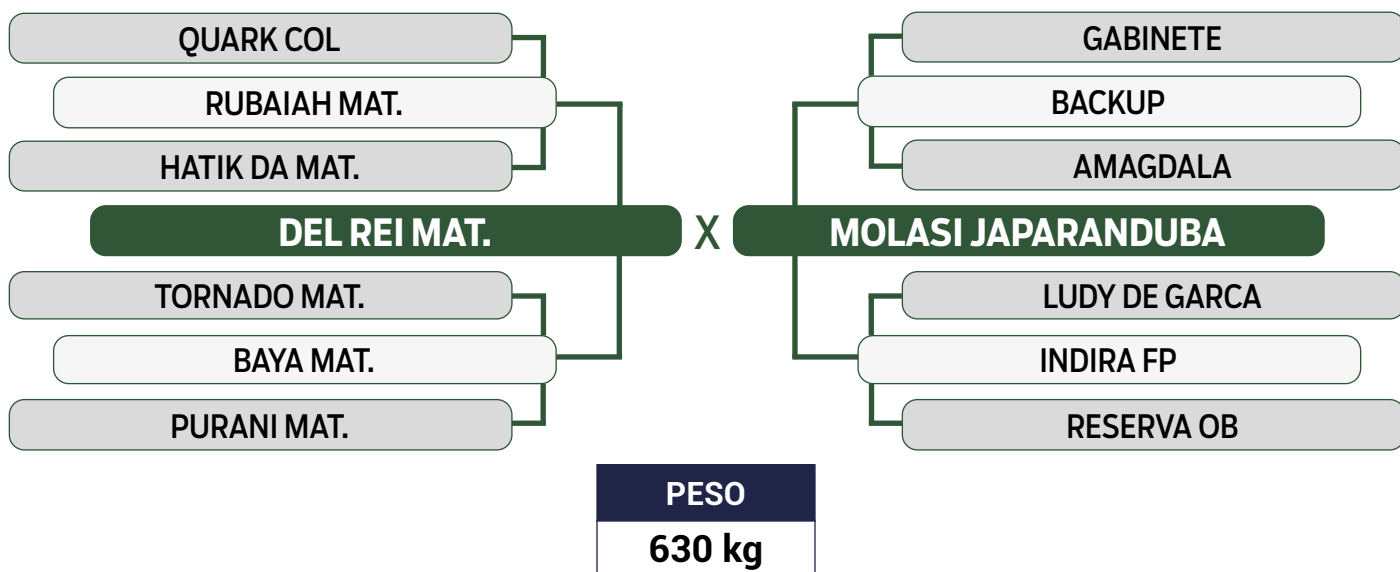

PRENHE DO 11059 FIV JAPARANDUBA GANAR - PREVISÃO DE PARTO: 21/01/2025
 Previsão de iABCZ: 12,18 - Deca: 2

CLIQUE AQUI

PARA VER O VÍDEO DO LOTE

JAPARANDUBA GANAR

TRIPLO

14

10754 FIV JAPARANDUBA GANAR

SEXO: FÊMEA • REG: JAPA 10754 • RAÇA: NELORE PO • NASC.: 20/10/2021