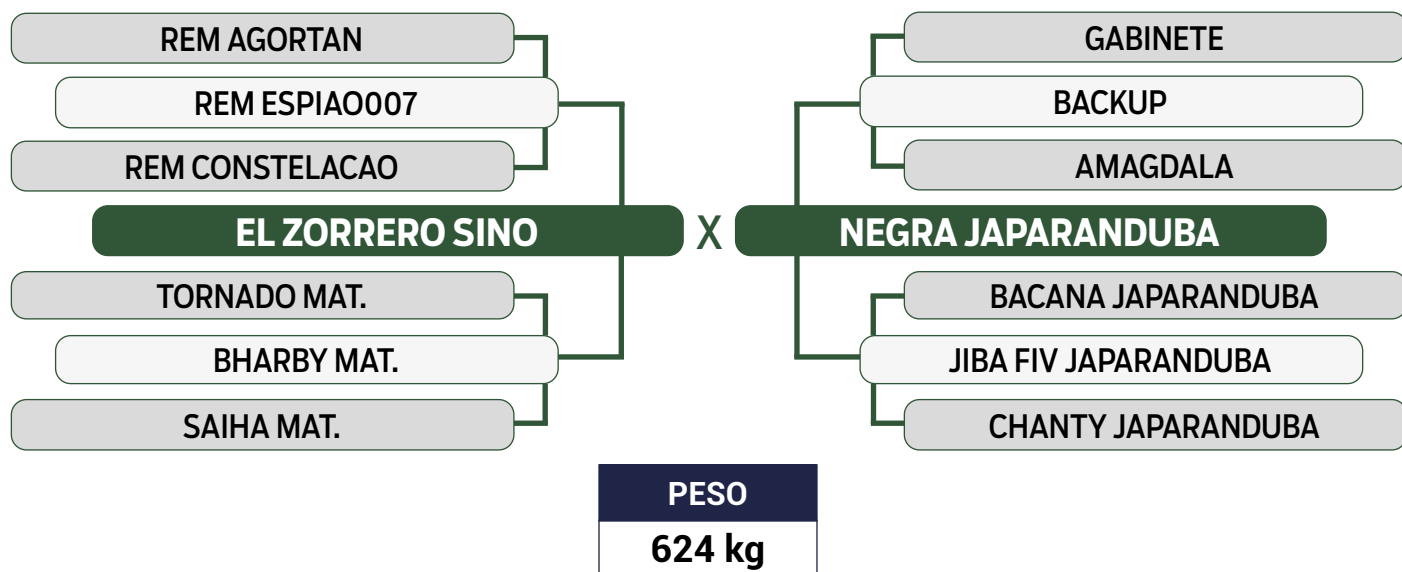

10744 FIV JAPARANDUBA GANAR

SEXO: FÊMEA • REG: JAPA 10744 • RAÇA: NELORE PO • NASC.: 20/10/2021

	iABCZ	PD-ED	PA-ED	PS-ED	PM-EM	TMD	STAY	PE-365	PE-450	AOL	ACAB	MARM
ÍNDICE	17.46	12.31	18.00	22.45	2.14	9.04	28.77	0.74	1.19	3.73	1.97	1.59
DECA	1	1	1	1	2	1	7	1	1	1	1	1

PRENHE DO 11059 FIV JAPARANDUBA GANAR - PREVISÃO DE PARTO: 03/10/2024
Previsão de iABCZ: 18,38 - Deca: 1