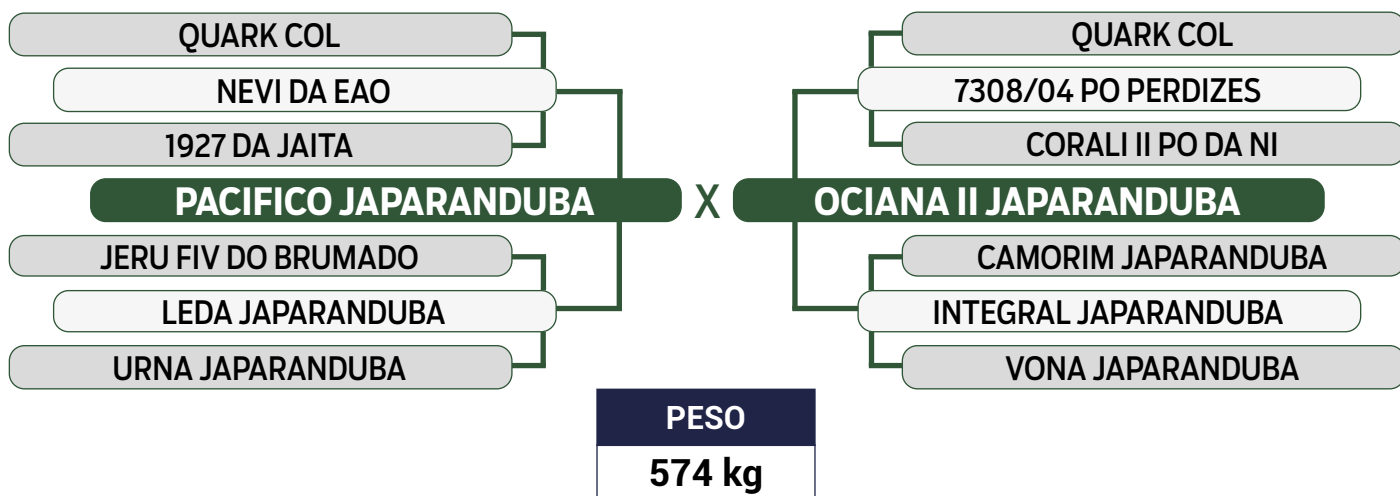

7780 DA JAPARANDUBA

SEXO: FÊMEA • REG: JAPA 7780 • RAÇA: NELORE PO • NASC.: 17/06/2015

	iABCZ	PD-ED	PA-ED	PS-ED	PM-EM	TMD	STAY	PE-365	PE-450	AOL	ACAB	MARM
INDICE	6.01	2.15	5.55	6.60	0.54	2.12	32.11	0.27	0.17	1.56	-0.47	0.60
DECA	4	5	3	4	5	4	4	4	5	2	7	3

PARIDA DE MACHO (JAPA 12919) DO QUANY COL EM 04/04/2024

iABCZ: 15,36 - Deca: 1

INSEMINADA DO BARU EM 30/05/2024

Previsão de iABCZ: 16,43 - Deca: 1