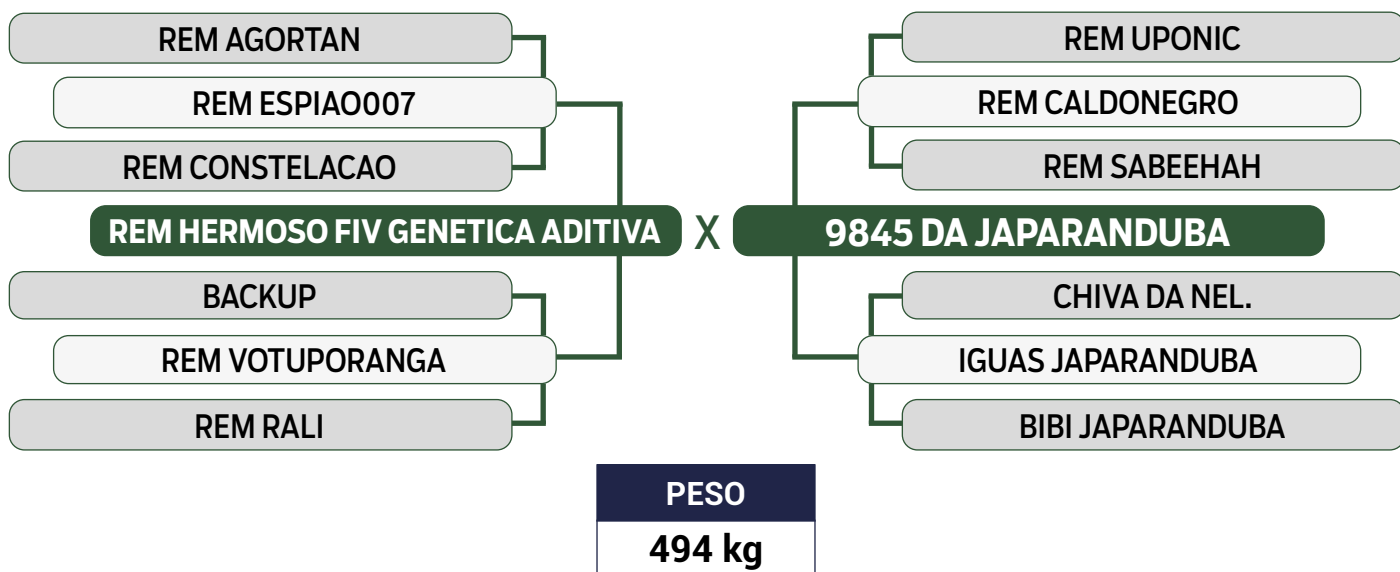

CLIQUE AQUI

PARA VER O VÍDEO DO LOTE

JAPARANDUBA GANAR

INDIVIDUAL

01

11375 JAPARANDUBA GANAR

SEXO: FÊMEA • REG: JAPA 11375 • RAÇA: NELORE PO • NASC.: 31/08/2022

	iABCZ	PD-ED	PA-ED	PS-ED	PM-EM	TMD	STAY	PE-365	PE-450	AOL	ACAB	MARM
INDICE	20.48	12.06	21.57	25.11	2.26	8.60	32.00	1.13	1.98	1.85	5.07	1.44
DECA	1	1	1	1	2	1	4	1	1	1	1	1