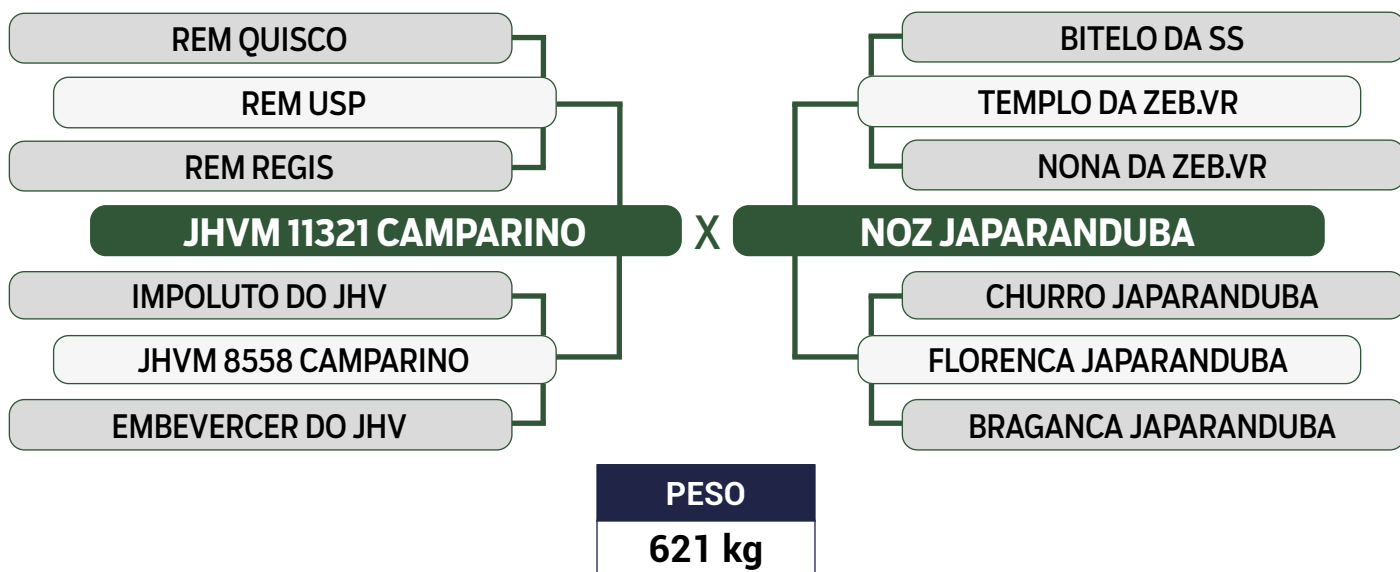

Previsão de iABCZ: 16,35 - Deca: 1

CLIQUE AQUI

PARA VER O VÍDEO DO LOTE

JAPARANDUBA GANAR

TRIPLO

39

9994 DA JAPARANDUBA

SEXO: FÊMEA • REG: JAPA 9994 • RAÇA: NELORE MOCHO PO • NASC.: 20/05/2020