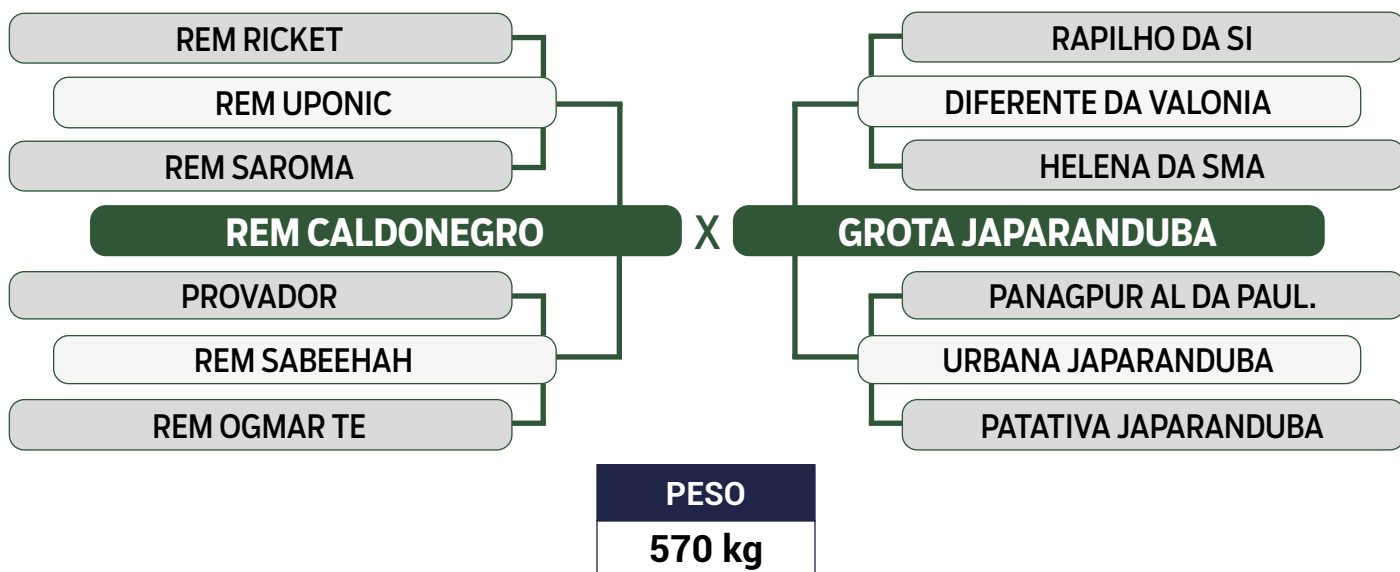

CLIQUE AQUI

PARA VER O VÍDEO DO LOTE

JAPARANDUBA GANAR

DUPLO

20

10459 JAPARANDUBA GANAR

SEXO: FÊMEA • REG: JAPA 10459 • RAÇA: NELORE MOCHO PO • NASC.: 13/05/2021

	iABCZ	PD-ED	PA-ED	PS-ED	PM-EM	TMD	STAY	PE-365	PE-450	AOL	ACAB	MARM
ÍNDICE	15.53	6.30	10.73	12.69	2.80	6.59	37.84	0.13	0.49	0.17	2.54	0.71
DECA	1	2	1	1	1	1	1	5	3	6	1	2