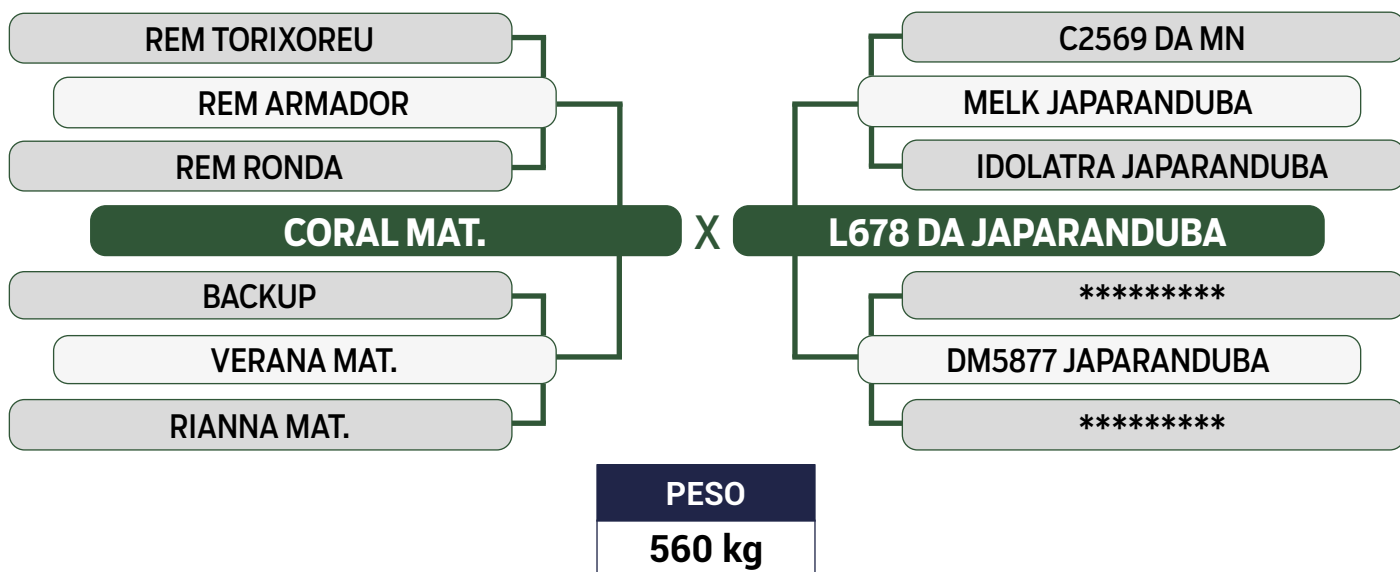

11140 JAPARANDUBA GANAR

SEXO: FÊMEA • REG: JAPA 11140 • RAÇA: NELORE PO • NASC.: 14/03/2022

	iABCZ	PD-ED	PA-ED	PS-ED	PM-EM	TMD	STAY	PE-365	PE-450	AOL	ACAB	MARM
ÍNDICE	14.82	9.05	13.94	16.14	1.58	6.53	34.21	0.48	0.53	3.67	-0.82	0.33
DECA	1	1	1	1	2	1	2	2	3	1	8	4

PRENHE DO COMBOIO FIV DA S. NICE - PREVISÃO DE PARTO: 13/09/2024

Previsão de iABCZ: 17,38 - Deca: 1