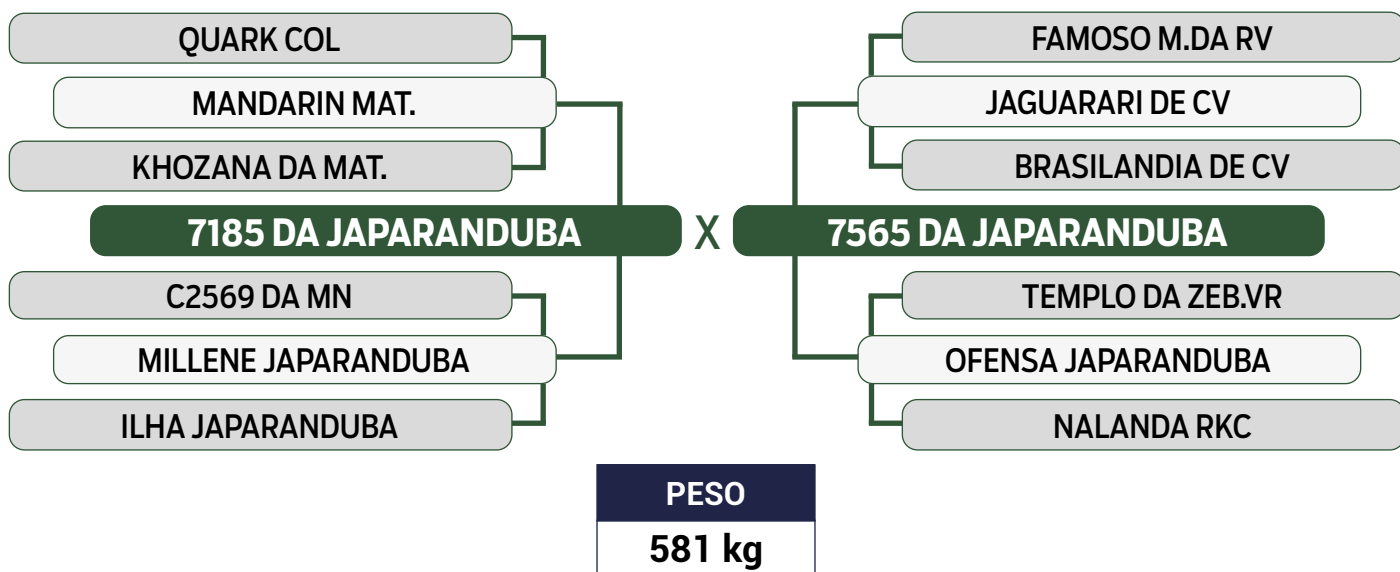

Previsão de iABCZ: 11,97 - Deca: 2

CLIQUE AQUI

PARA VER O VÍDEO DO LOTE

JAPARANDUBA GANAR

DUPLO

18

10980 JAPARANDUBA GANAR

SEXO: FÊMEA • REG: JAPA 10980 • RAÇA: NELORE MOCHO PO • NASC.: 18/12/2021