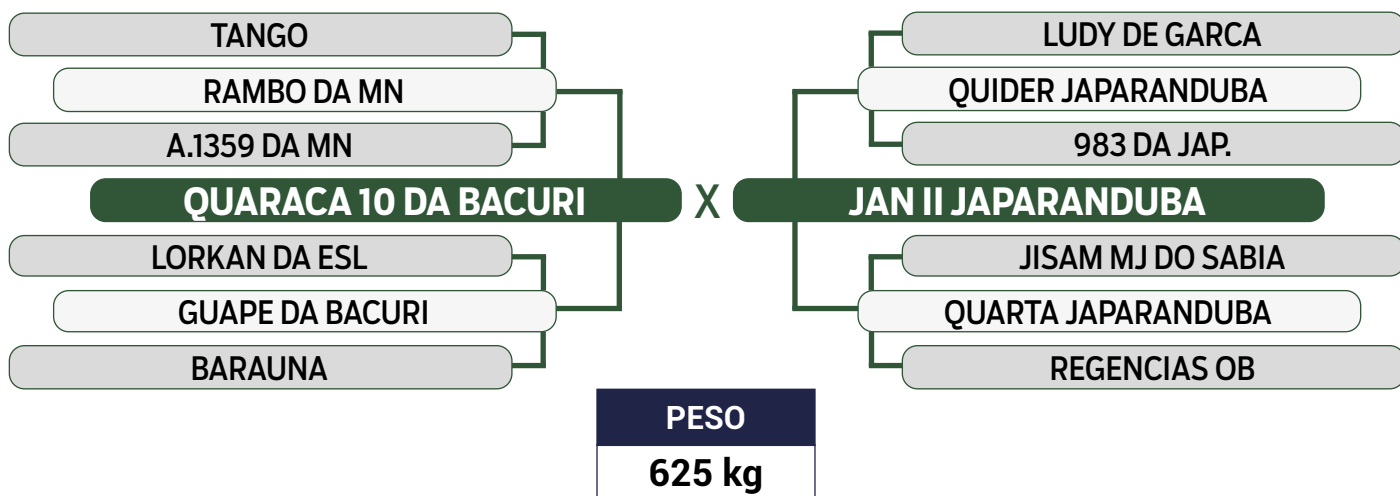

8200 DA JAPARANDUBA

SEXO: FÊMEA • REG: JAPA 8200 • RAÇA: NELORE PO • NASC.: 05/06/2016

	iABCZ	PD-ED	PA-ED	PS-ED	PM-EM	TMD	STAY	PE-365	PE-450	AOL	ACAB	MARM
INDICE	4.36	2.22	4.67	3.17	3.29	5.36	27.83	0.18	0.03	-0.04	-1.67	-0.45
DECA	5	5	4	5	1	1	8	5	6	6	10	7

PARIDA DE FÊMEA (JAPA 12936) DO REM CALDONEIRO EM 06/04/2024

iABCZ: 18,84 - Deca: 1

INSEMINADA DO DIESEL FIV DA MAGDA EM 30/05/2024

Previsão de iABCZ: 18,53 - Deca: 1