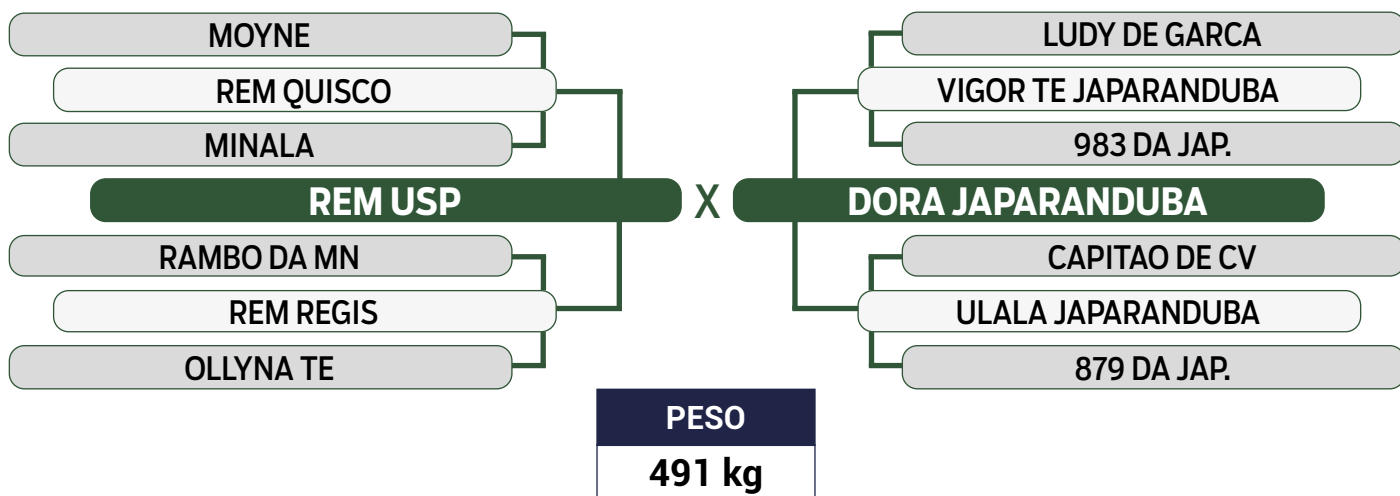

8770 DA JAPARANDUBA

SEXO: FÊMEA • REG: JAPA 8770 • RAÇA: NELORE MOCHO PO • NASC.: 10/12/2017

	iABCZ	PD-ED	PA-ED	PS-ED	PM-EM	TMD	STAY	PE-365	PE-450	AOL	ACAB	MARM
INDICE	5.30	-2.61	0.71	4.74	1.17	-0.29	35.86	0.17	0.40	-0.41	-0.64	0.25
DECA	4	9	7	4	3	7	1	5	4	8	8	4

PARIDA DE MACHO (JAPA 12134) DO COMODORO DE CV EM 28/08/2023

iABCZ: 12,26 - Deca: 2

PRENHE DO NAVIRAI ARJUN - PREVISÃO DE PARTO: 24/11/2023

Previsão de iABCZ: 14,75 - Deca: 1