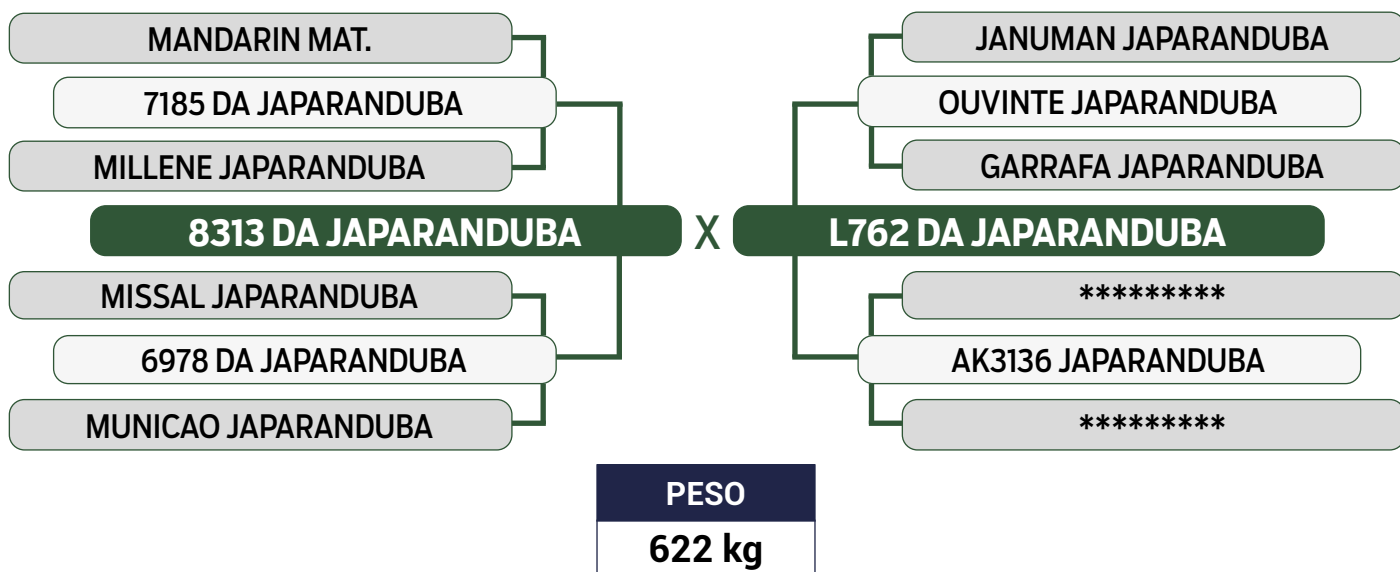

Previsão de iABCZ: 13,16 - Deca: 1

CLIQUE AQUI

PARA VER O VÍDEO DO LOTE

JAPARANDUBA GANAR

TRIPLO

39

10188 DA JAPARANDUBA

SEXO: FÊMEA • REG: JAPA 10188 • RAÇA: NELORE MOCHO PO • NASC.: 01/11/2020