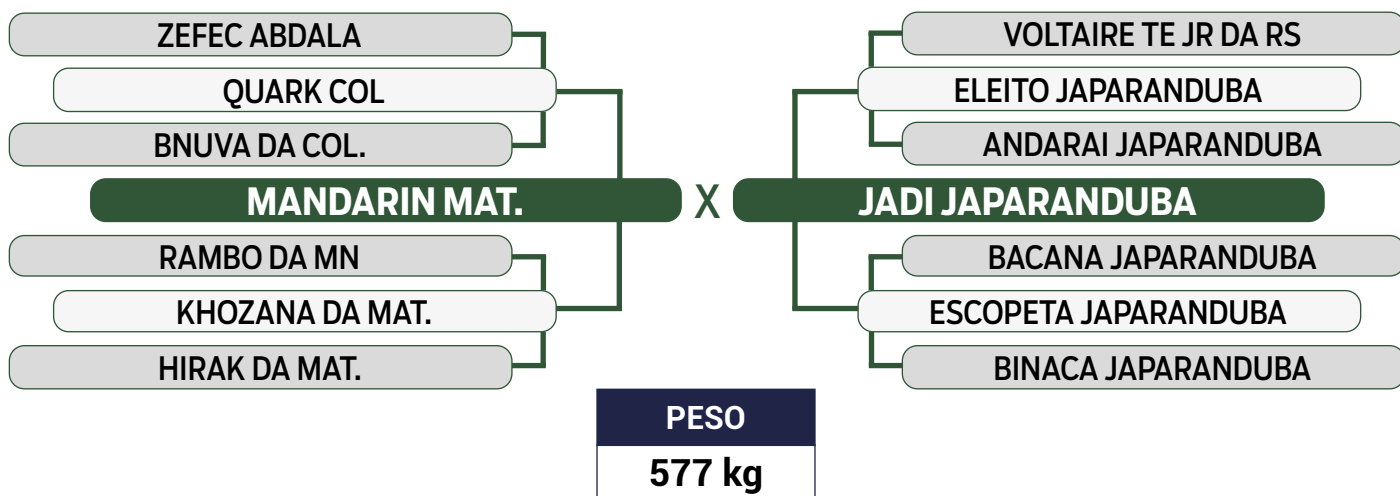

7613 DA JAPARANDUBA

SEXO: FÊMEA • REG: JAPA 7613 • RAÇA: NELORE MOCHO PO • NASC.: 20/12/2014

	iABCZ	PD-ED	PA-ED	PS-ED	PM-EM	TMD	STAY	PE-365	PE-450	AOL	ACAB	MARM
ÍNDICE	0.97	0.67	1.00	6.65	-0.29	0.59	30.40	0.14	0.10	0.94	0.11	0.47
DECA	6	6	6	3	7	6	6	5	6	3	5	3

PARIDA DE MACHO (JAPA 12530) DO COMODORO DE CV EM 07/09/2023

iABCZ: 10,46 - Deca: 2

PRENHE DO RKC 2575 - PREVISÃO DE PARTO: 30/12/2023

Previsão de iABCZ: 9,26 - Deca: 2