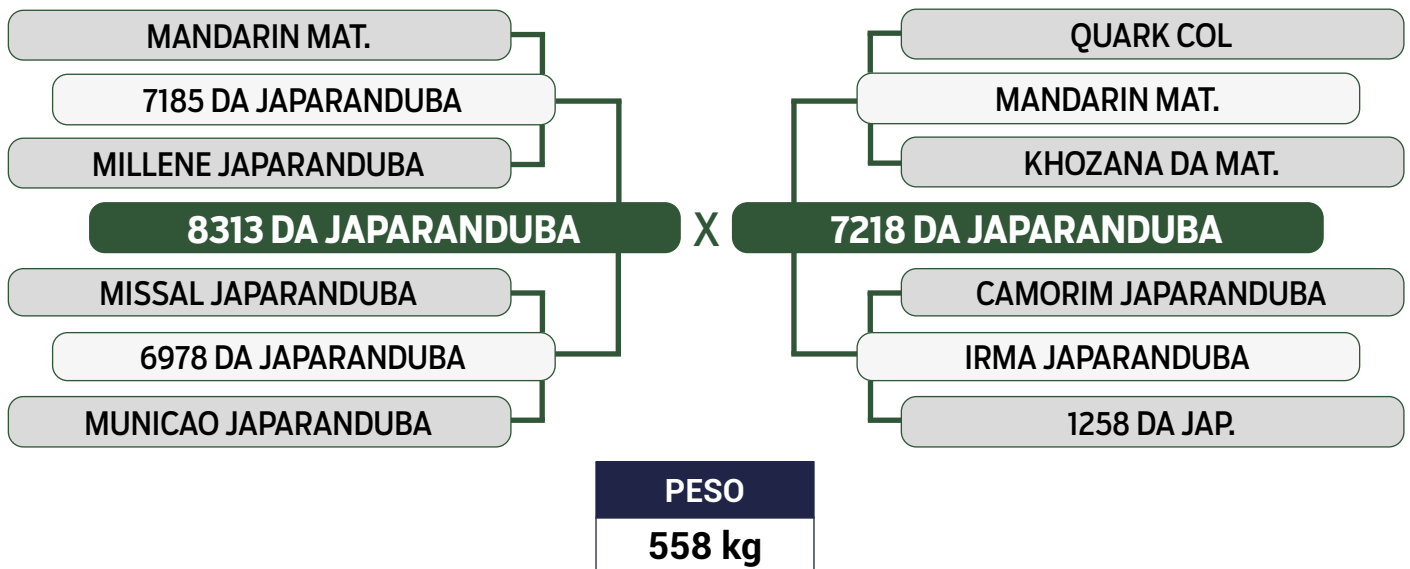

Previsão de iABCZ: 16,42 - Deca: 1

CLIQUE AQUI

PARA VER O VÍDEO DO LOTE

JAPARANDUBA GANAR

TRIPLO

11

10970 JAPARANDUBA GANAR

SEXO: FÊMEA • REG: JAPA 10970 • RAÇA: NELORE PO • NASC.: 13/12/2021