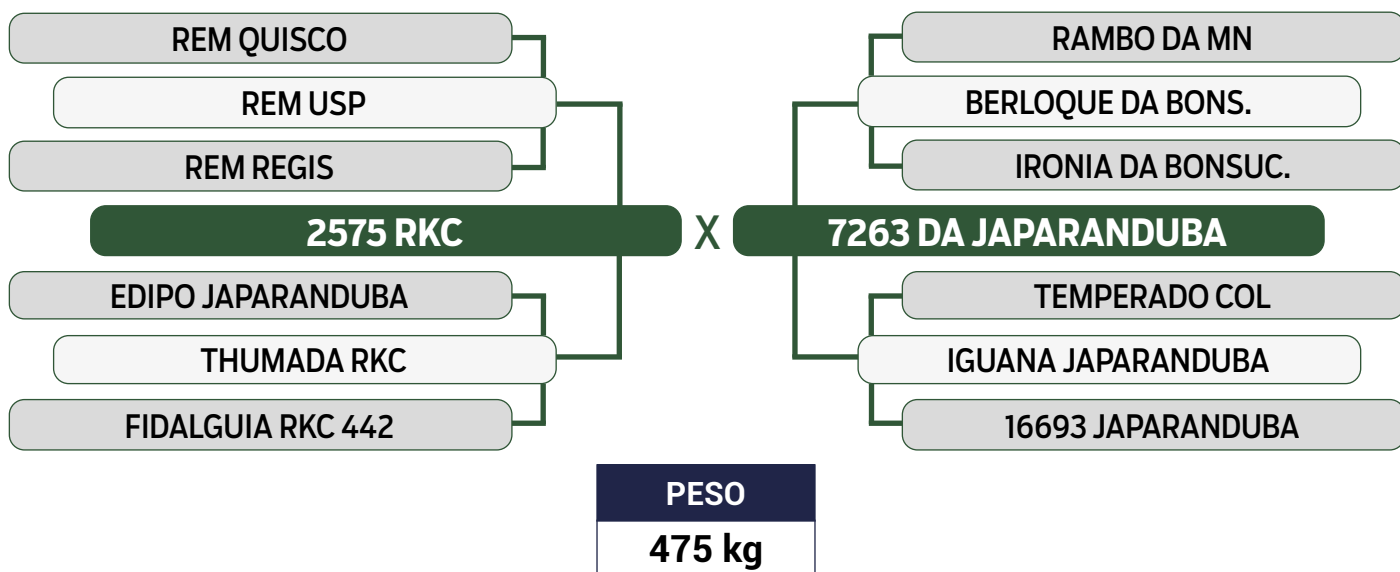

Previsão de iABCZ: 17,97 - Deca: 1

CLIQUE AQUI

PARA VER O VÍDEO DO LOTE

JAPARANDUBA GANAR

DUPLO

05

11347 JAPARANDUBA GANAR

SEXO: FÊMEA • REG: JAPA 11347 • RAÇA: NELORE PO • NASC.: 09/06/2022