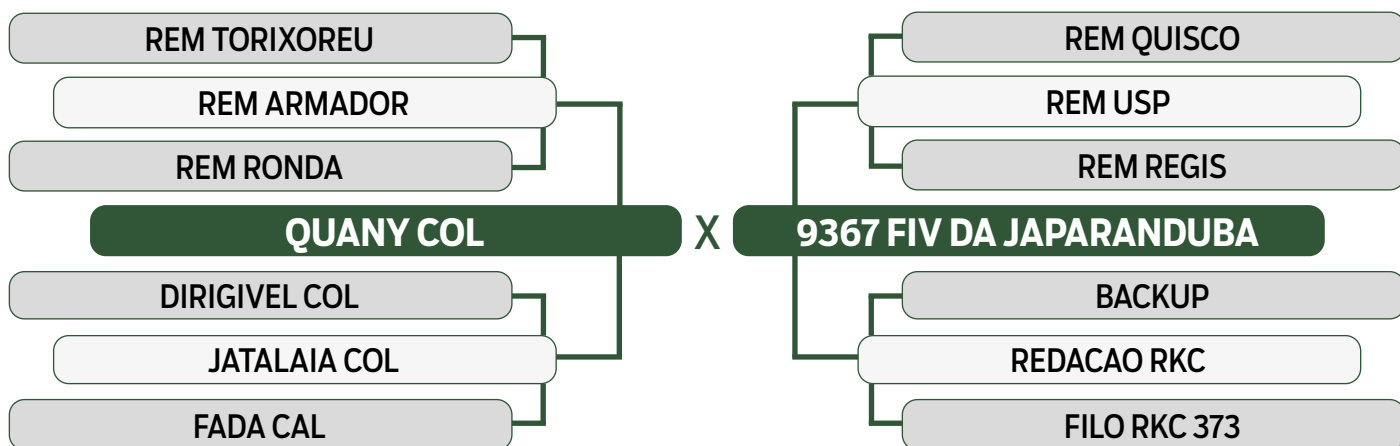

JAPARANDUBA GANAR

ESCOLHA

1000 PEPITAS JAPARANDUBA GANAR

12606 FIV JAPARANDUBA GANAR

SEXO: FÊMEA • REG: JAPA 12606 • RAÇA: NELORE PO • NASC.: 20/09/2023

	iABCZ	PD-ED	PA-ED	PS-ED	PM-EM	TMD	STAY	PE-365	PE-450	AOL	ACAB	MARM
INDICE	20.53	7.99	13.81	19.75	3.04	8.28	37.91	0.81	1.12	2.99	-0.25	0.50
DECA	1	1	1	1	1	1	1	1	1	1	6	3