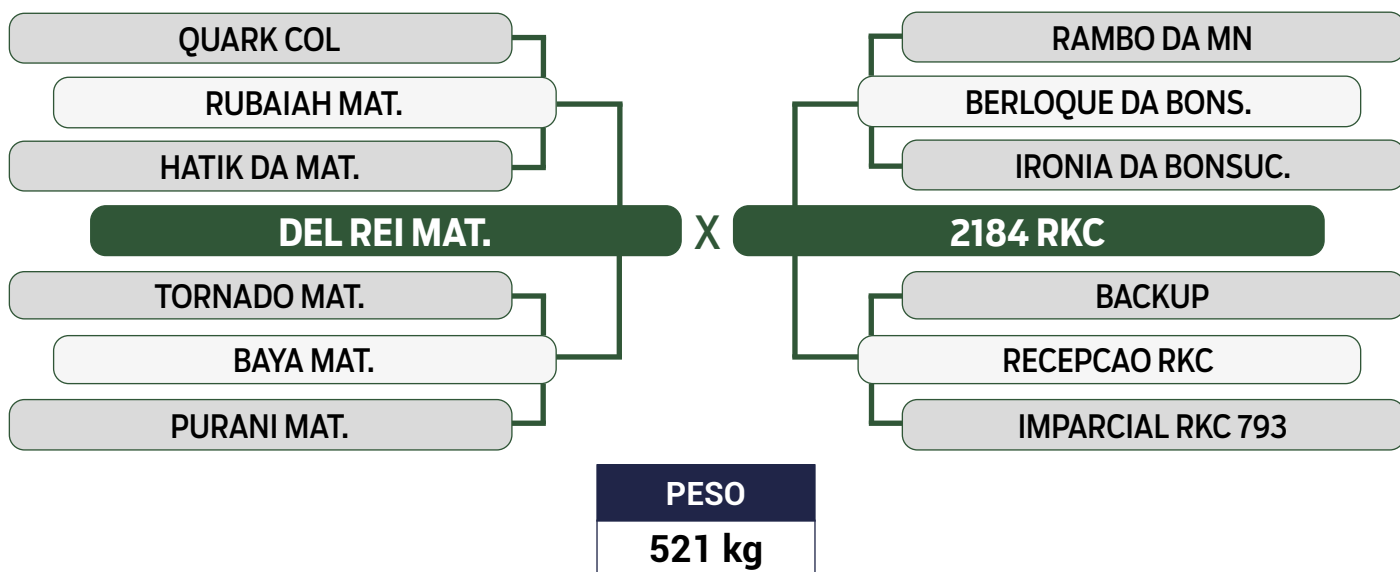

PRENHE DO RKC 2806 EM 20/12/2023

CLIQUE AQUI

PARA VER O VÍDEO DO LOTE

AGROPECUÁRIA RKC

DUPLO

77

3176 FIV RKC

SEXO: FÊMEA • REG: RKC 3176 • RAÇA: NELORE PO • NASC.: 13/08/2022