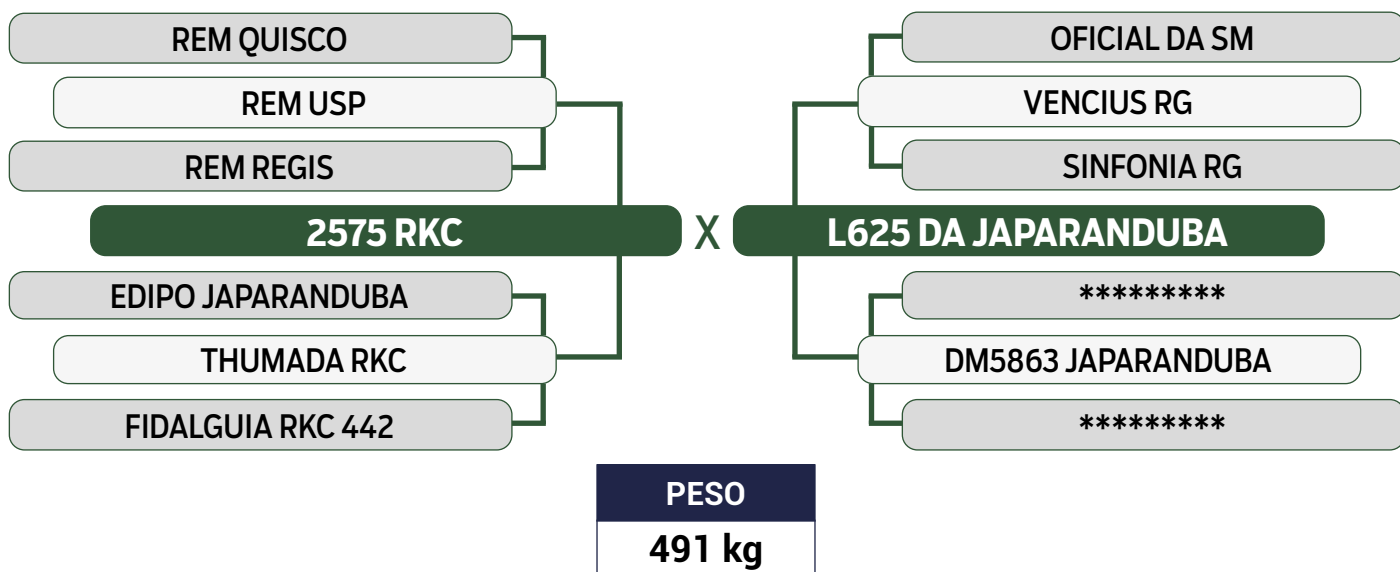

11243 JAPARANDUBA GANAR

SEXO: FÊMEA • REG: JAPA 11243 • RAÇA: NELORE MOCHO PO • NASC.: 08/04/2022

	iABCZ	PD-ED	PA-ED	PS-ED	PM-EM	TMD	STAY	PE-365	PE-450	AOL	ACAB	MARM
ÍNDICE	9.49	6.27	8.26	10.50	1.33	5.01	32.15	0.37	0.90	-0.54	-0.80	0.01
DECA	2	2	2	2	3	2	4	3	1	8	8	5

PRENHE DO KULAL MOCHO DA JAPARANDUBA - PREVISÃO DE PARTO: 21/01/2025

Previsão de iABCZ: 17,71 - Deca: 1