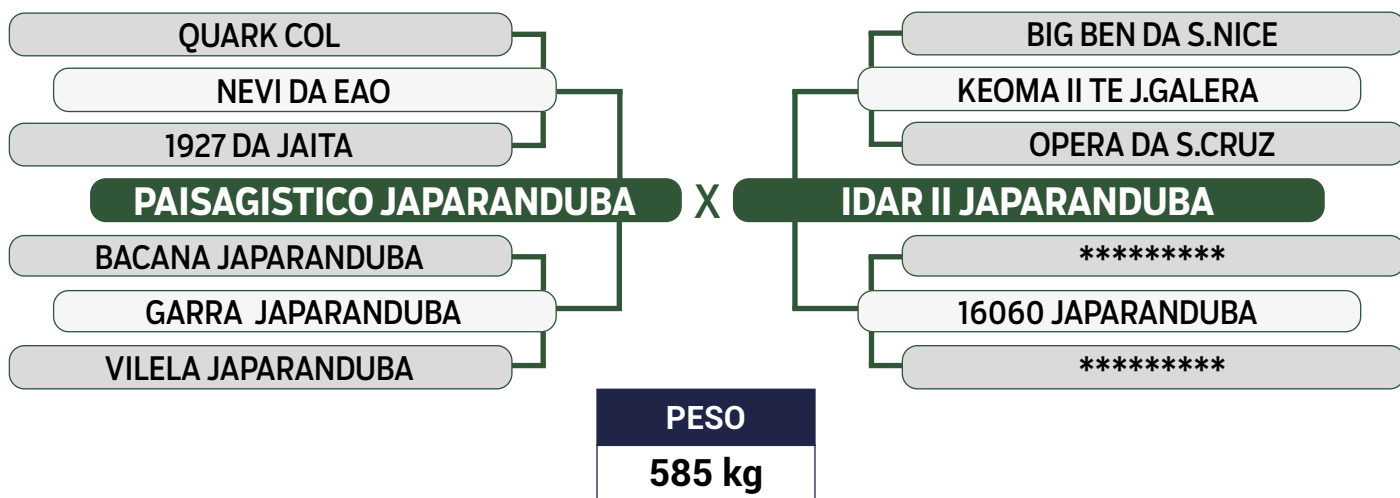

7980 DA JAPARANDUBA

SEXO: FÊMEA • REG: JAPA 7980 • RAÇA: NELORE MOCHO PO • NASC.: 28/11/2015

	iABCZ	PD-ED	PA-ED	PS-ED	PM-EM	TMD	STAY	PE-365	PE-450	AOL	ACAB	MARM
INDICE	3.34	0.41	-1.35	-2.30	-1.27	-1.08	35.85	*	-0.21	0.65	-0.03	-0.12
DECA	5	7	8	8	9	8	1	6	8	4	6	6

PARIDA DE FÊMEA (JAPA 12923) DO REM CALDONEIRO EM 04/04/2024

iABCZ: 18,343 - Deca: 2

INSEMINADA DO BARU EM 30/05/2024

Previsão de iABCZ: 15,09 - Deca: 1