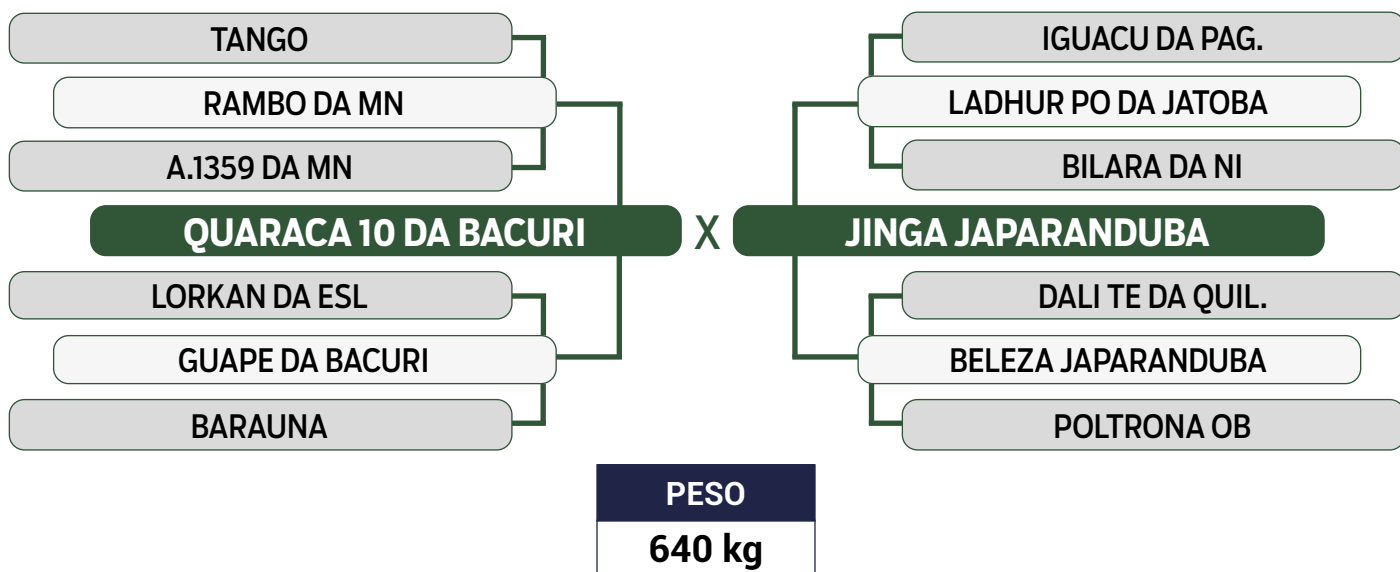

PARIDA DE MACHO (JAPA 13058) DO DINAMITE FIV DA MAGDA EM 16/05/2024
iABCZ: 14,08 - Deca: 1

CLIQUE AQUI

PARA VER O VÍDEO DO LOTE

JAPARANDUBA GANAR

DUPLO

72

7625 DA JAPARANDUBA

SEXO: FÊMEA • REG: JAPA 7625 • RAÇA: NELORE MOCHO PO • NASC.: 21/12/2014