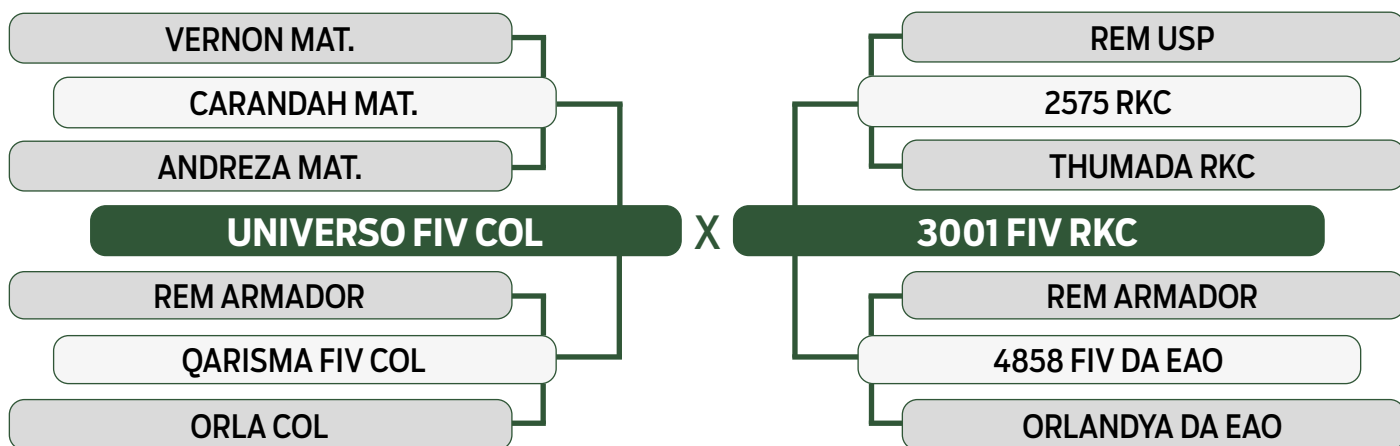

CLIQUE AQUI

PARA VER O VÍDEO DO LOTE

JAPARANDUBA GANAR

ESCOLHA

1000 PEPITAS JAPARANDUBA GANAR

12641 FIV JAPARANDUBA GANAR

SEXO: FÊMEA • REG: JAPA 12641 • RAÇA: NELORE MOCHO PO • NASC.: 27/09/2023

	iABCZ	PD-ED	PA-ED	PS-ED	PM-EM	TMD	STAY	PE-365	PE-450	AOL	ACAB	MARM
INDICE	29.40	15.75	24.34	30.00	3.76	13.03	38.12	1.21	1.84	4.00	-0.02	0.05
DECA	1	1	1	1	1	1	1	1	1	1	6	5