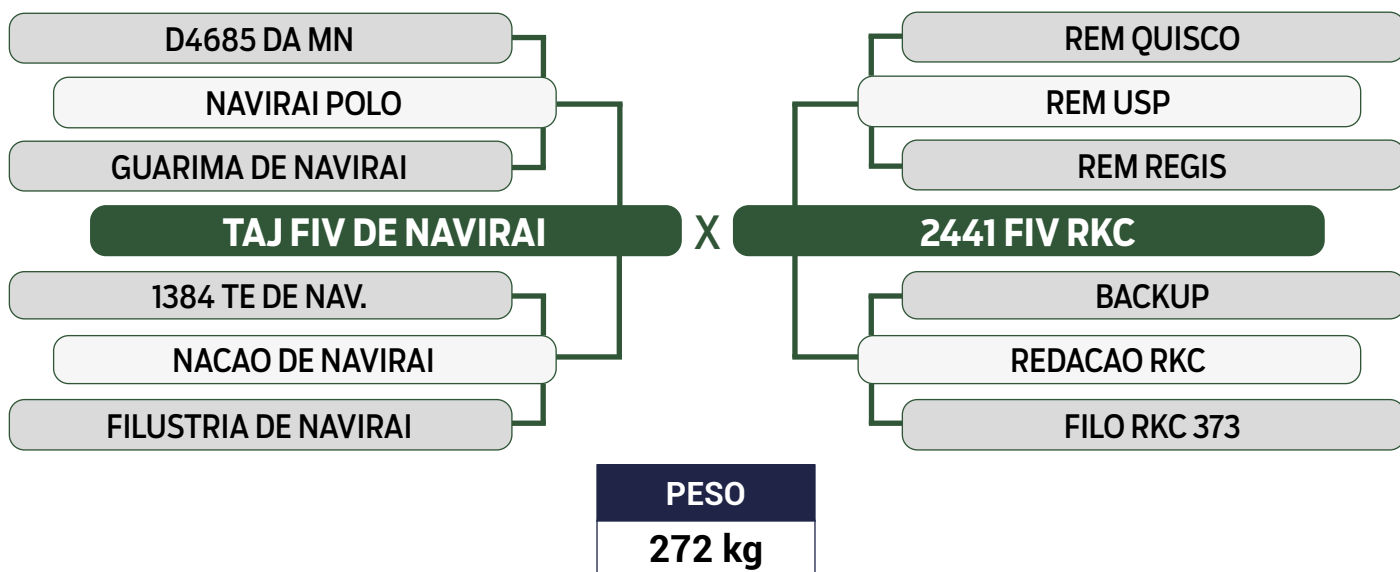

PARIDA DE FÊMEA (RKC 3225) DO UZI DE NAVIRAI EM 04/08/2023 (391 KG)
 PRENHE DO TAJ FIV DE NAVIRAI EM 19/04/2024

CLIQUE AQUI

PARA VER O VÍDEO DO LOTE

AGROPECUÁRIA RKC

INDIVIDUAL

75

3049 RKC

SEXO: FÊMEA • REG: RKC 3049 • RAÇA: NELORE PO • NASC.: 02/10/2023