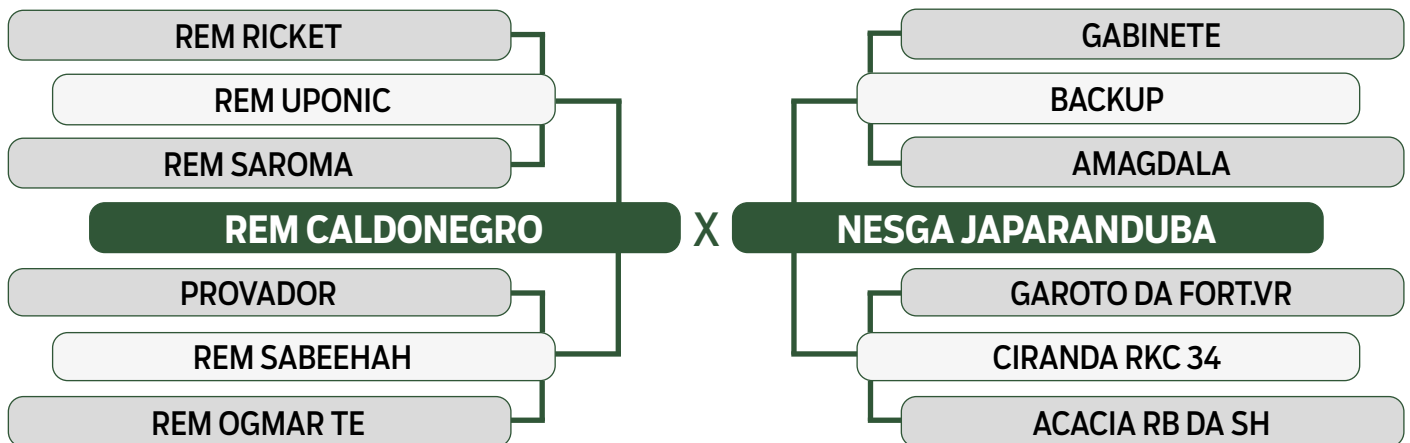

PACOTE COM GARANTIA DE 10 PRENHEZES (TE À FRESCO)

CLIQUE AQUI

PARA VER O VÍDEO DO LOTE

JAPARANDUBA GANAR

ASPIRAÇÃO

3000 ASPIRAÇÃO RARIDADES

10764 FIV JAPARANDUBA GANAR

SEXO: FÊMEA • REG: JAPA 10764 • RAÇA: NELORE PO • NASC.: 20/10/2021