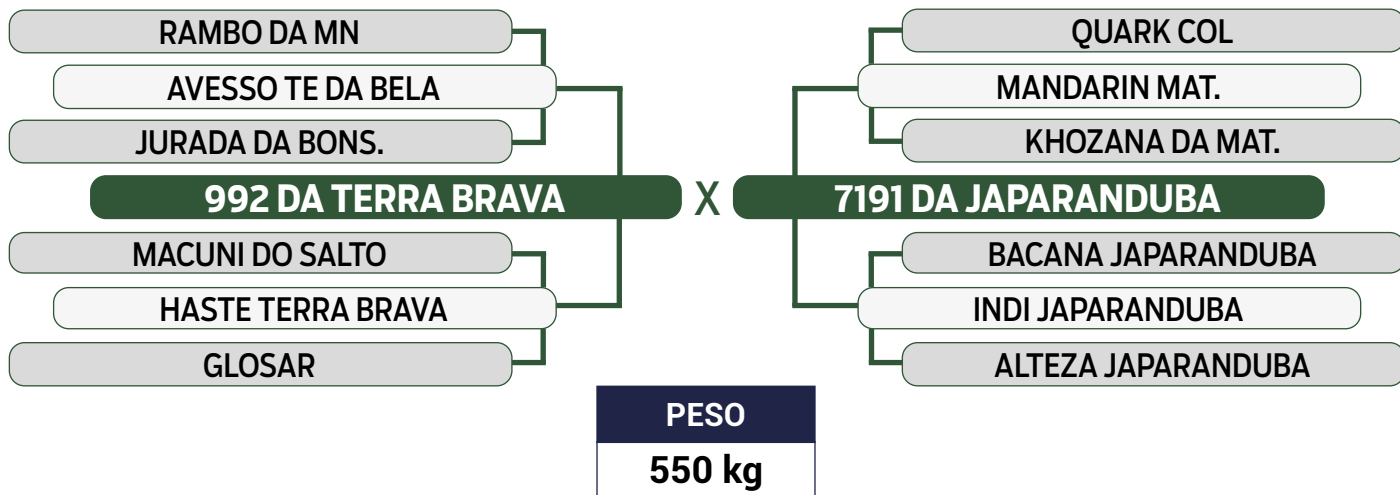

8721 DA JAPARANDUBA

SEXO: FÊMEA • REG: JAPA 8721 • RAÇA: NELORE MOCHO PO • NASC.: 12/09/2017

	iABCZ	PD-ED	PA-ED	PS-ED	PM-EM	TMD	STAY	PE-365	PE-450	AOL	ACAB	MARM
INDICE	11.97	5.25	4.65	0.92	-0.27	2.05	39.21	0.54	1.01	0.30	-0.32	0.34
DECA	2	2	4	6	7	4	1	2	1	5	7	4

PARIDA DE FÊMEA (JAPA 12764) DO JANKAR DA JAPARANDUBA EM 07/11/2023

iABCZ: 14,97 - Deca: 1

INSEMINADA DO JANKAR DA JAPARANDUBA EM 20/06/2024

Previsão de iABCZ: 14,97 - Deca: 1