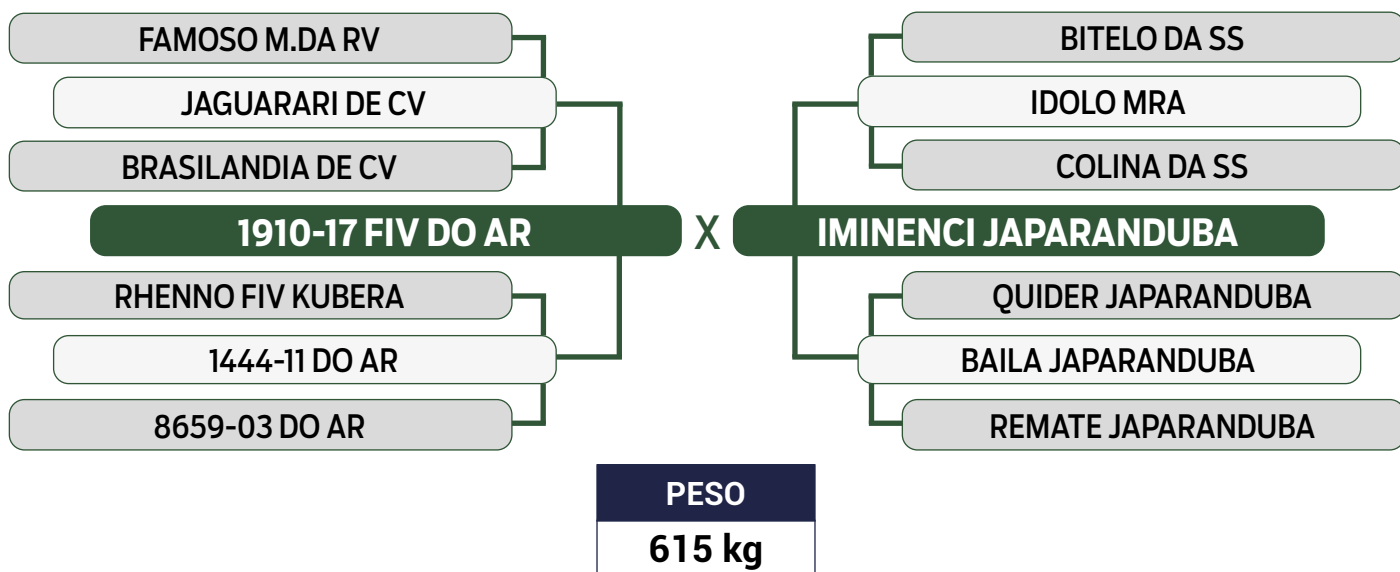

Previsão de iABCZ: 23,61 - Deca: 1

CLIQUE AQUI

PARA VER O VÍDEO DO LOTE

JAPARANDUBA GANAR

DUPLO

20

10914 JAPARANDUBA GANAR

SEXO: FÊMEA • REG: JAPA 10914 • RAÇA: NELORE MOCHO PO • NASC.: 21/11/2021