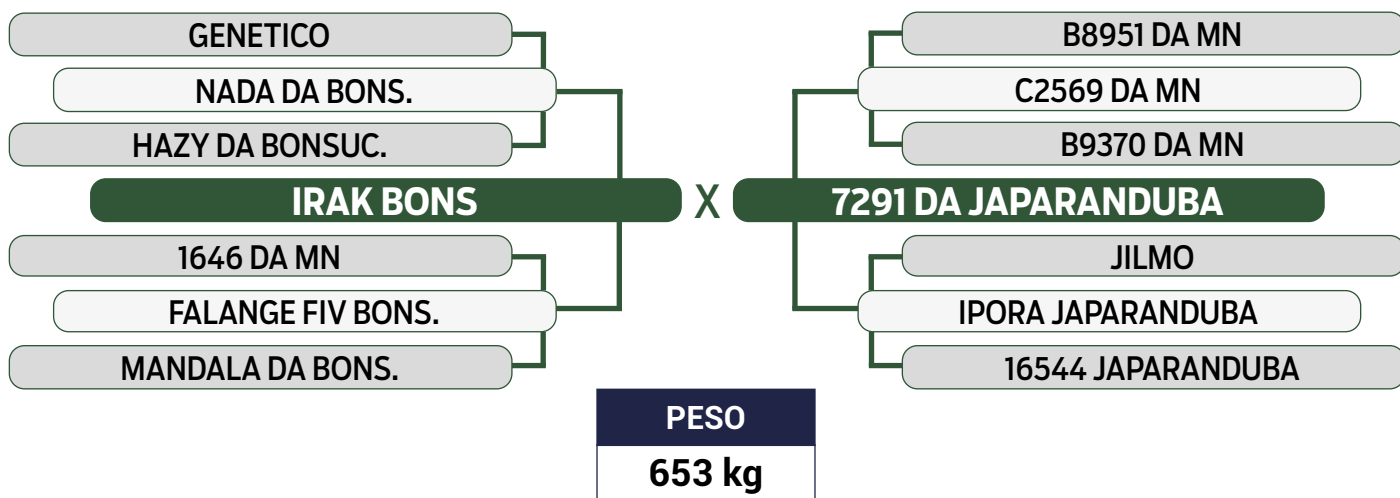

PARIDA DE FÊMEA (JAPA 12687) DO JANKAR DA JAPARANDUBA EM 04/10/2023

CLIQUE AQUI

PARA VER O VÍDEO DO LOTE

JAPARANDUBA GANAR

INDIVIDUAL

43

10270 DA JAPARANDUBA

SEXO: FÊMEA • REG: JAPA 10270 • RAÇA: NELORE PO • NASC.: 02/12/2020