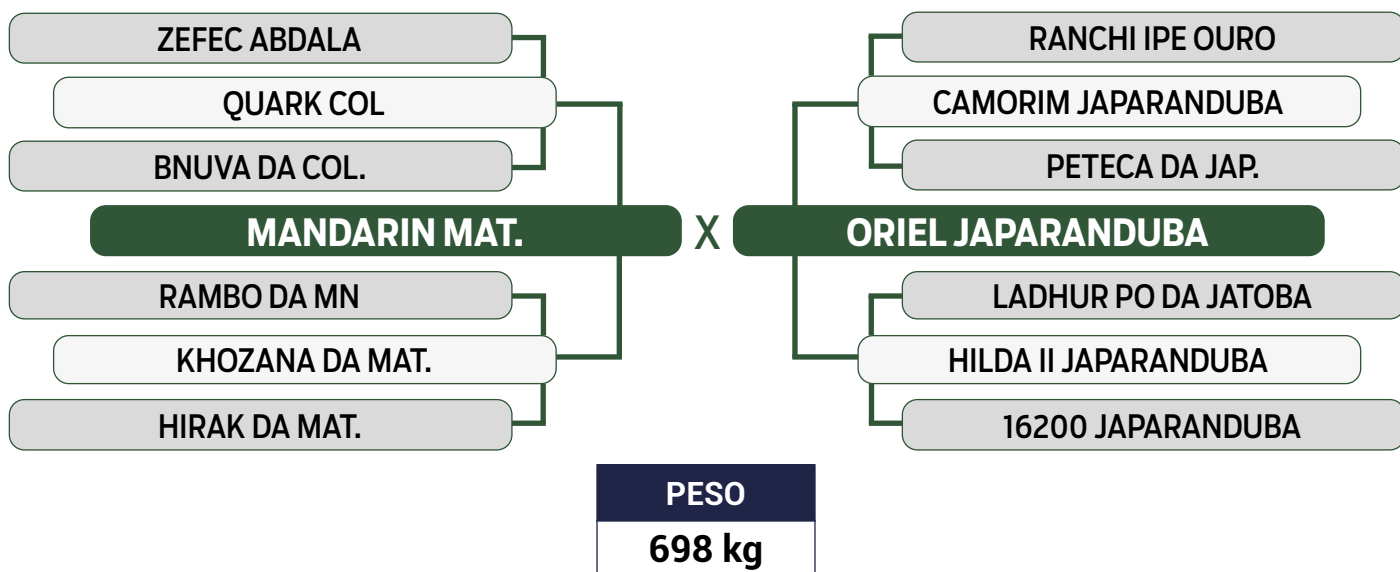

PARIDA DE FÊMEA (JAPA 13061) DO EAO A9223 EM 17/05/2024
 iABCZ: 13,87 - Deca: 1

CLIQUE AQUI

PARA VER O VÍDEO DO LOTE

JAPARANDUBA GANAR

DUPLO

71

8106 DA JAPARANDUBA

SEXO: FÊMEA • REG: JAPA 8106 • RAÇA: NELORE MOCHO PO • NASC.: 12/04/2016