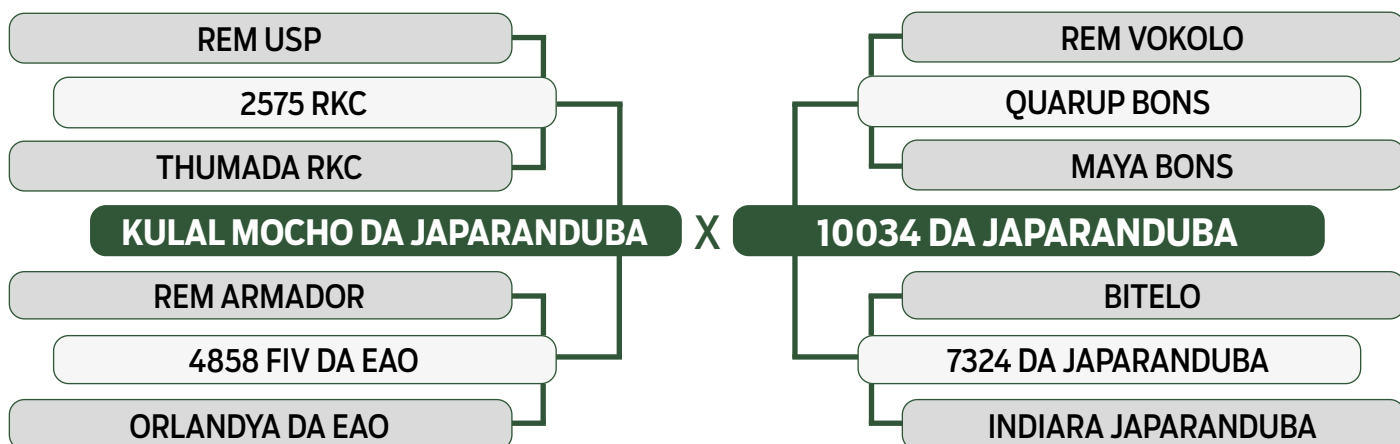

CLIQUE AQUI

PARA VER O VÍDEO DO LOTE

JAPARANDUBA GANAR

ESCOLHA

1000 PEPITAS JAPARANDUBA GANAR

12637 FIV JAPARANDUBA GANAR

SEXO: FÊMEA • REG: JAPA 12637 • RAÇA: NELORE MOCHO PO • NASC.: 26/09/2023

	iABCZ	PD-ED	PA-ED	PS-ED	PM-EM	TMD	STAY	PE-365	PE-450	AOL	ACAB	MARM
ÍNDICE	20.83	9.00	17.20	21.88	5.58	11.00	35.25	0.80	1.37	2.93	0.97	0.41
DECA	1	1	1	1	1	1	2	1	1	1	2	4