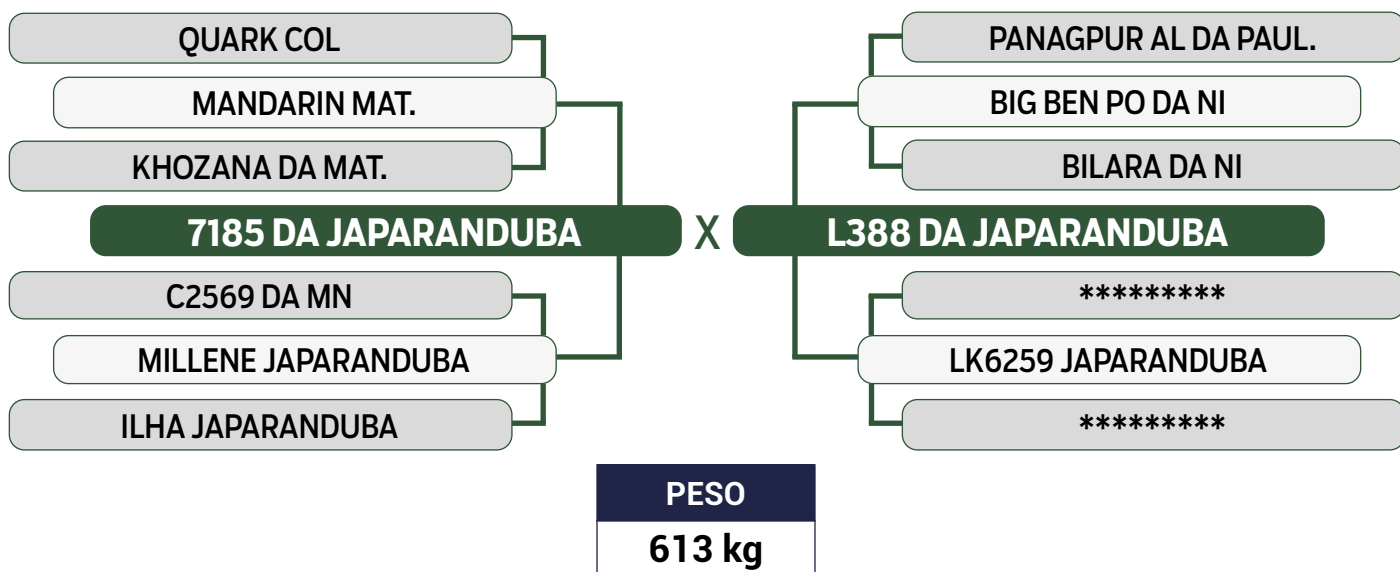

PRENHE DO 11059 FIV JAPARANDUBA GANAR - PREVISÃO DE PARTO: 03/10/2024
 Previsão de iABCZ: 18,38 - Deca: 1

CLIQUE AQUI

PARA VER O VÍDEO DO LOTE

JAPARANDUBA GANAR

TRIPLO

09

10988 JAPARANDUBA GANAR

SEXO: FÊMEA • REG: JAPA 10988 • RAÇA: NELORE PO • NASC.: 19/12/2021