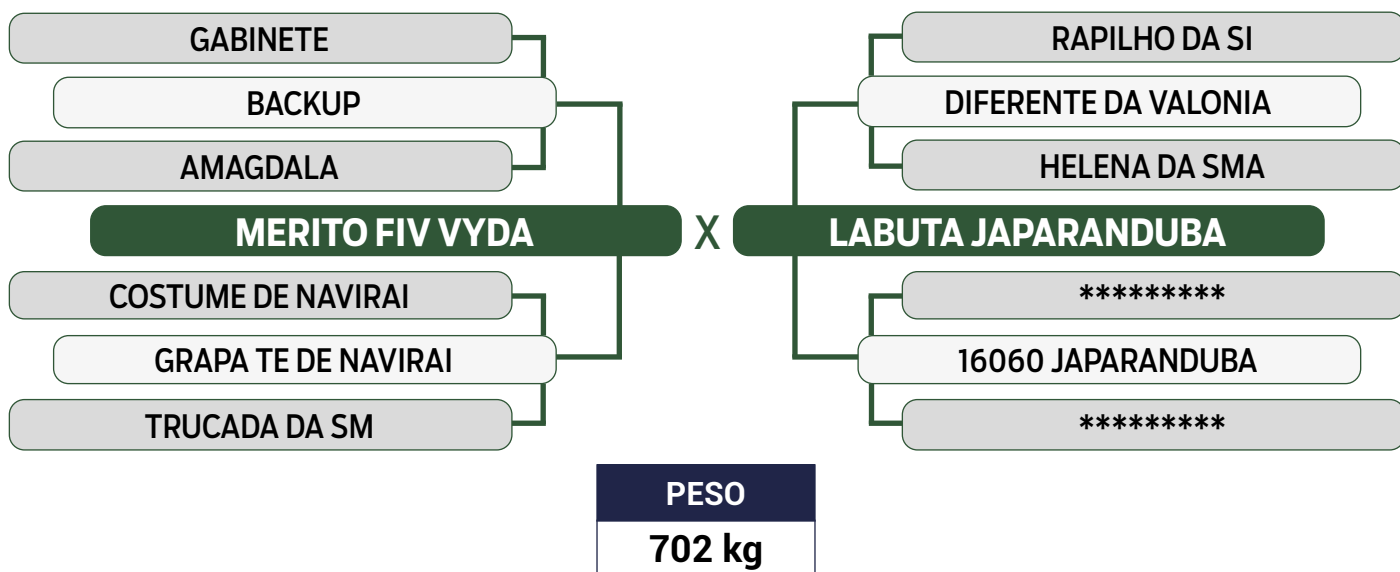

CLIQUE AQUI

PARA VER O VÍDEO DO LOTE

JAPARANDUBA GANAR

QUADRUPLO

40

8756 DA JAPARANDUBA

SEXO: FÊMEA • REG: JAPA 8756 • RAÇA: NELORE MOCHO PO • NASC.: 02/12/2017

	iABCZ	PD-ED	PA-ED	PS-ED	PM-EM	TMD	STAY	PE-365	PE-450	AOL	ACAB	MARM
ÍNDICE	2.50	-0.49	1.20	6.54	0.98	0.07	31.72	0.01	0.08	1.10	0.08	1.22
DECA	5	8	6	4	4	7	4	6	6	3	5	1