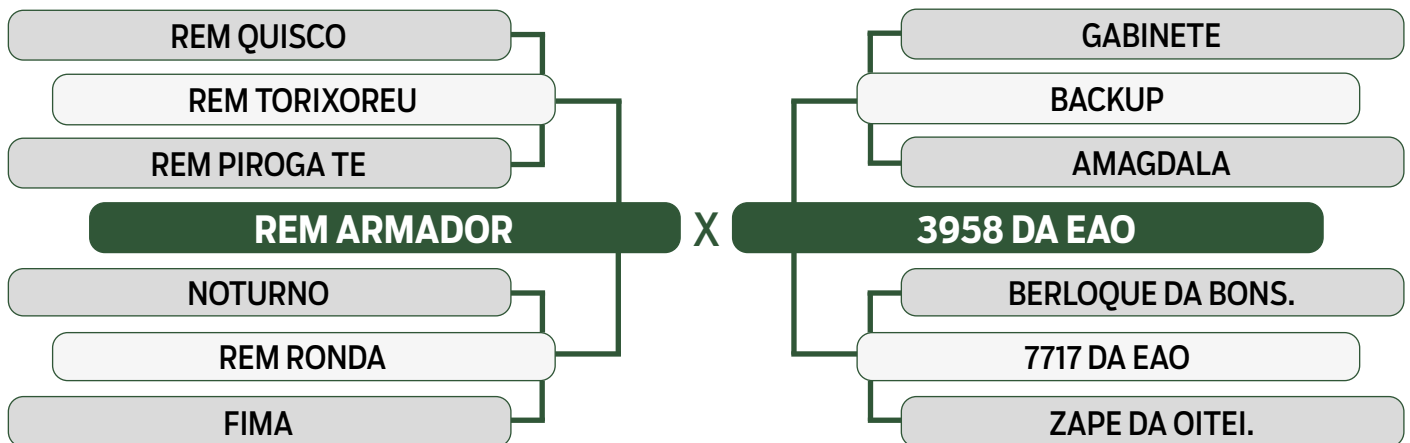

PACOTE COM GARANTIA DE 10 PRENHEZES (TE À FRESCO)

CLIQUE AQUI

PARA VER O VÍDEO DO LOTE

JAPARANDUBA GANAR

ASPIRAÇÃO

2000 ASPIRAÇÃO DIAMANTE

1029 FIV DA EAO

SEXO: FÊMEA • REG: EAO B1029 • RAÇA: NELORE PO • NASC.: 27/05/2019