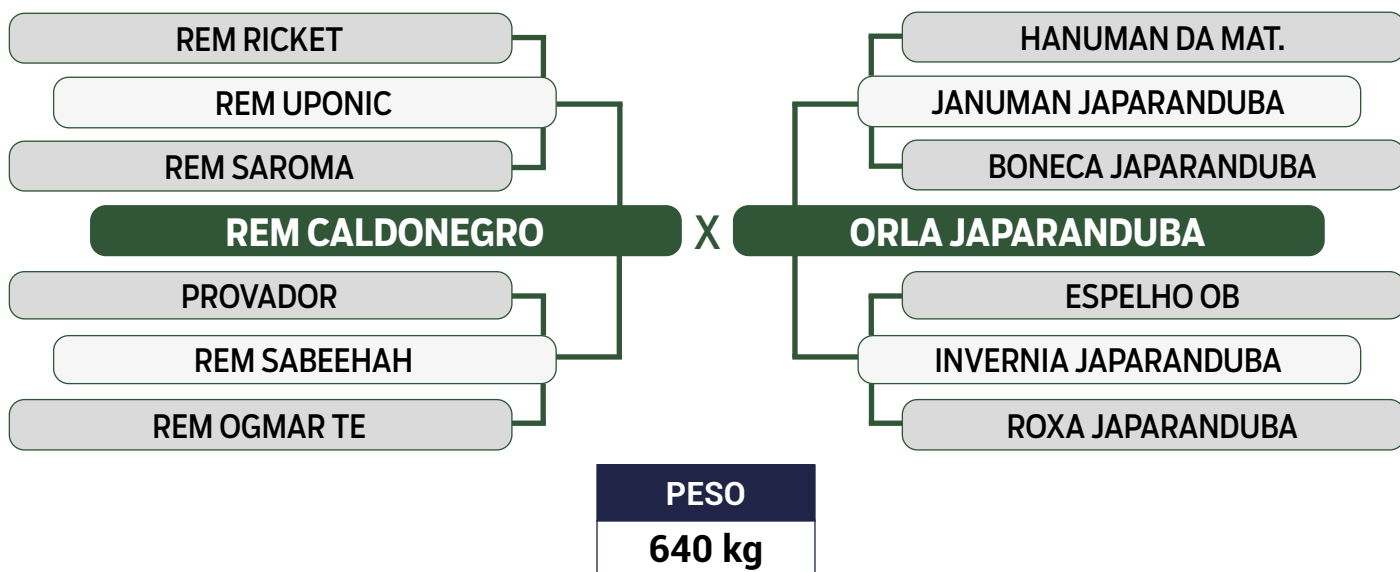

Previsão de iABCZ: 16,55 - Deca: 1

CLIQUE AQUI

PARA VER O VÍDEO DO LOTE

JAPARANDUBA GANAR

TRIPLO

09

10838 JAPARANDUBA GANAR

SEXO: FÊMEA • REG: JAPA 10838 • RAÇA: NELORE PO • NASC.: 02/11/2021