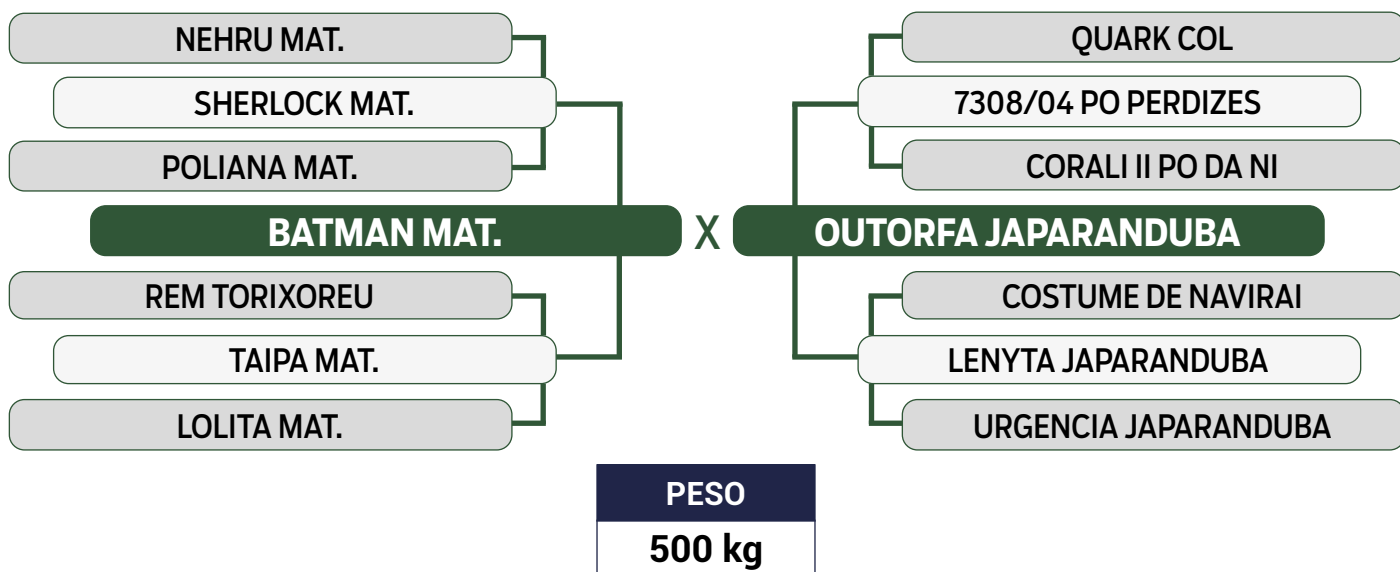

Previsão de iABCZ: 17,93 - Deca: 1

CLIQUE AQUI

PARA VER O VÍDEO DO LOTE

JAPARANDUBA GANAR

DUPLO

27

10968 JAPARANDUBA GANAR

SEXO: FÊMEA • REG: JAPA 10968 • RAÇA: NELORE MOCHO PO • NASC.: 13/12/2021