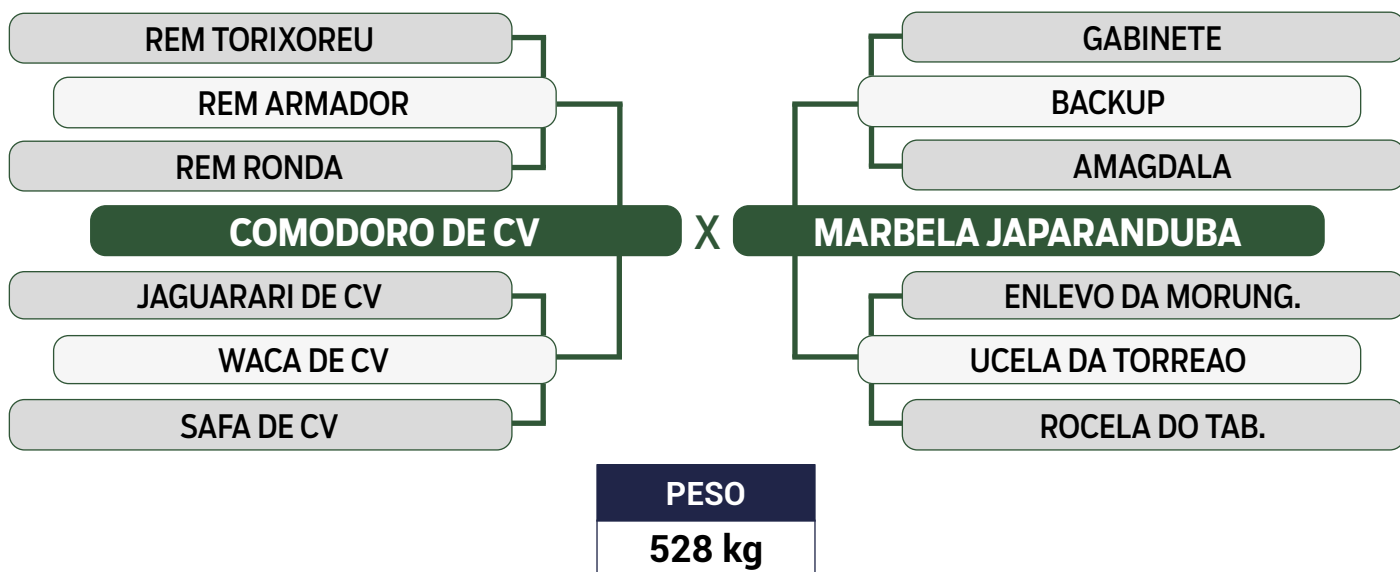

Previsão de iABCZ: 19,10 - Deca: 1

CLIQUE AQUI

PARA VER O VÍDEO DO LOTE

JAPARANDUBA GANAR

TRIPLO

04

11253 JAPARANDUBA GANAR

SEXO: FÊMEA • REG: JAPA 11253 • RAÇA: NELORE PO • NASC.: 11/04/2022