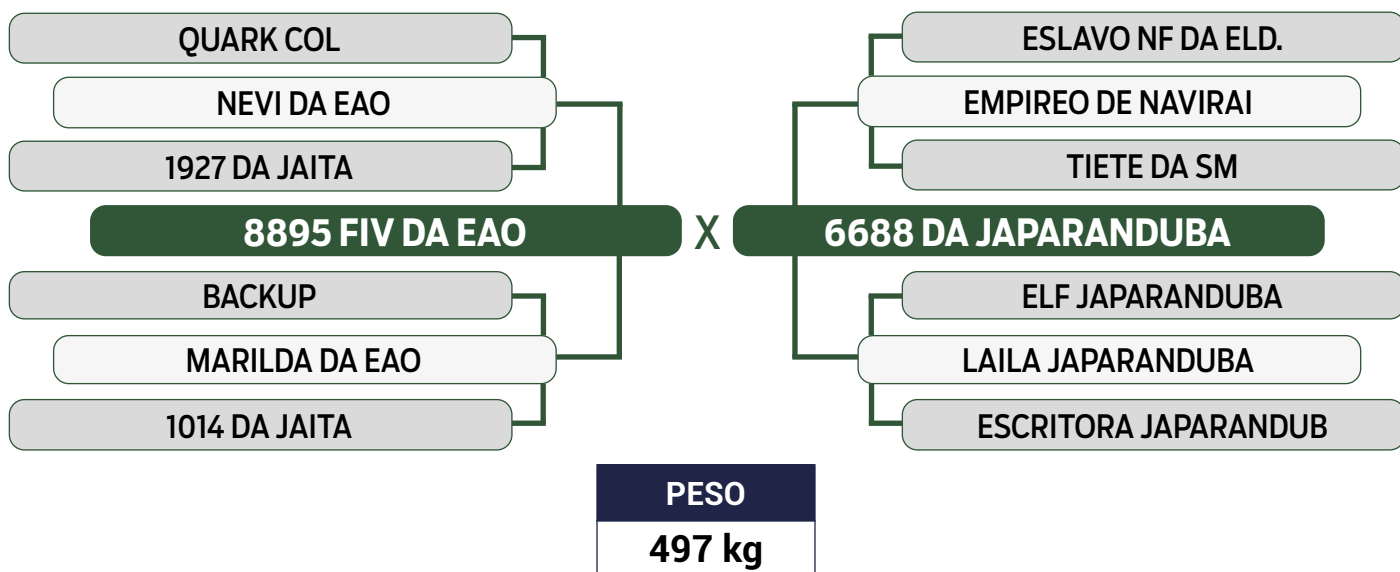

PRENHE DO 10716 FIV JAPARANDUBA - PREVISÃO DE PARTO: 03/11/2024
 Previsão de iABCZ: 15,36 - Deca: 1

CLIQUE AQUI

PARA VER O VÍDEO DO LOTE

JAPARANDUBA GANAR

DUPLO

06

11097 JAPARANDUBA GANAR

SEXO: FÊMEA • REG: JAPA 11097 • RAÇA: NELORE PO • NASC.: 12/02/2022