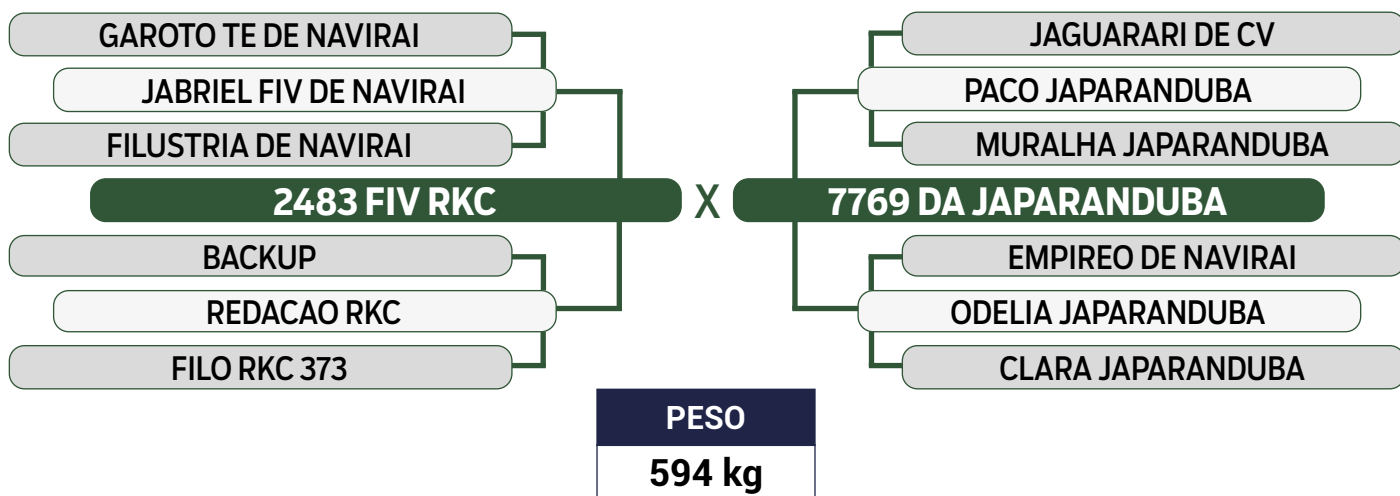

9469 DA JAPARANDUBA

SEXO: FÊMEA • REG: JAPA 9469 • RAÇA: NELORE MOCHO PO • NASC.: 27/04/2019

	iABCZ	PD-ED	PA-ED	PS-ED	PM-EM	TMD	STAY	PE-365	PE-450	AOL	ACAB	MARM
INDICE	5.74	1.75	6.38	7.34	0.63	1.83	31.59	0.47	0.19	0.92	0.53	0.70
DECA	4	5	3	3	4	4	5	2	5	3	3	2

PARIDA DE MACHO (JAPA 12753) DO JANKAR DA JAPARANDUBA EM 05/11/2023

iABCZ: 11,83 - Deca: 2

PRENHE DO JANKAR DA JAPARANDUBA - PREVISÃO DE PARTO: 29/12/2023

Previsão de IABCZ: 11,85 - Deca: 2