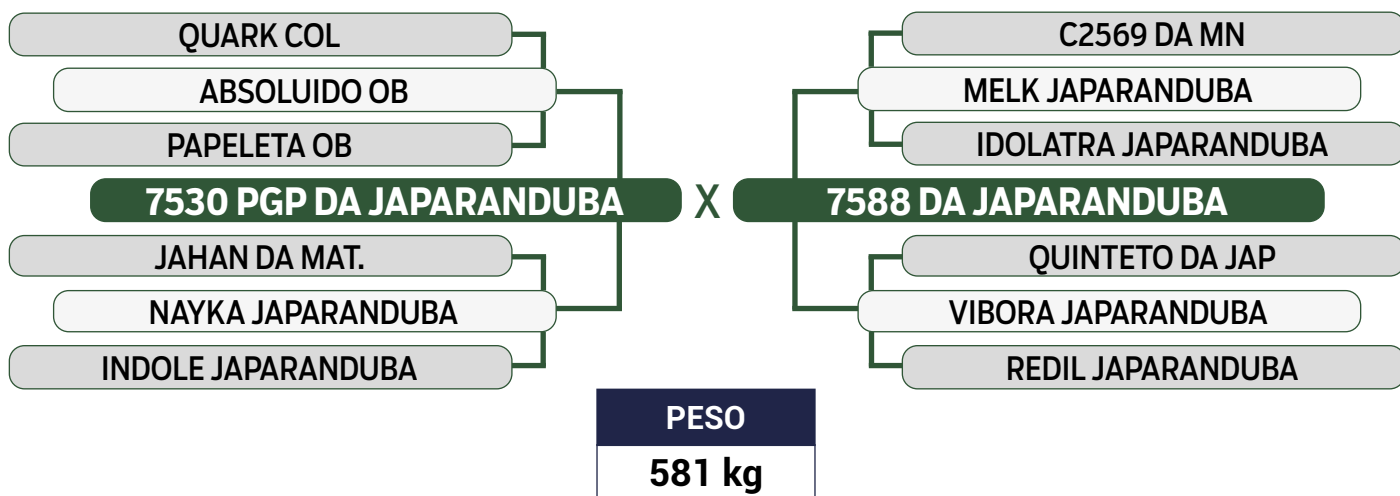

9016 DA JAPARANDUBA

SEXO: FÊMEA • REG: JAPA 9016 • RAÇA: NELORE MOCHO PO • NASC.: 25/05/2018

	iABCZ	PD-ED	PA-ED	PS-ED	PM-EM	TMD	STAY	PE-365	PE-450	AOL	ACAB	MARM
ÍNDICE	4.80	0.44	3.14	2.82	4.31	5.27	30.49	0.01	0.44	0.61	-0.42	-0.32
DECA	4	7	5	5	1	1	6	6	3	4	7	7

PARIDA DE FÊMEA (JAPA 12866) DO QUANY COL EM 09/03/2024

iABCZ: 14,76 - Deca: 1

PRENHE DO JANKAR DA JAPARANDUBA - PREVISÃO DE PARTO: 19/05/2023

Previsão de iABCZ: 11,38 - Deca: 2