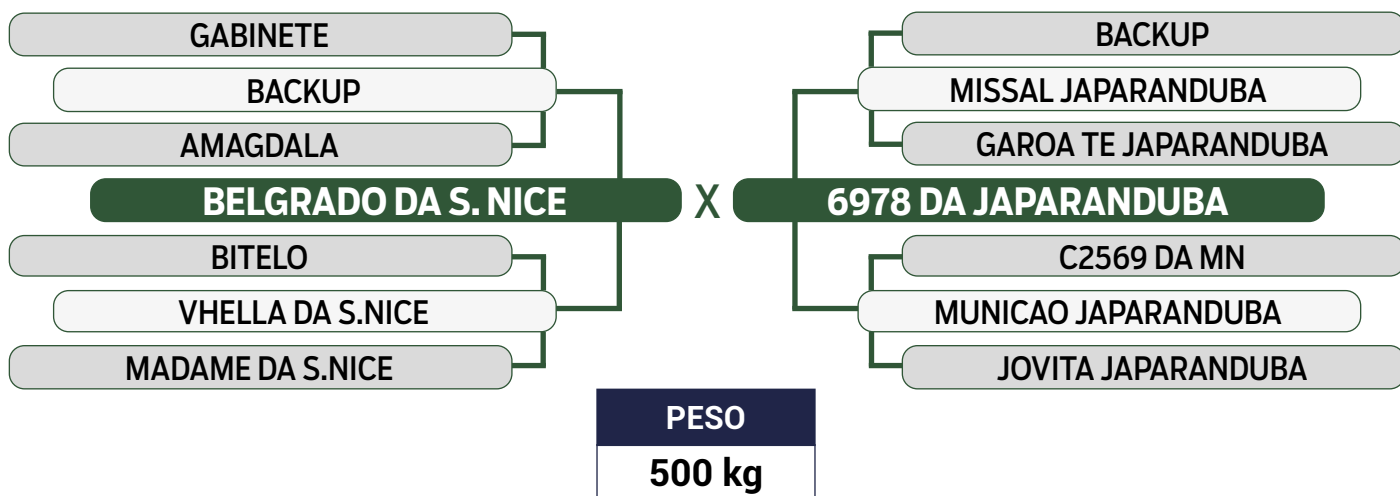

PARA VER O VÍDEO DO LOTE

JAPARANDUBA GANAR

INDIVIDUAL

47

10690 FIV JAPARANDUBA GANAR

SEXO: FÊMEA • REG: JAPA 10690 • RAÇA: NELORE MOCHO PO • NASC.: 13/10/2021

	iABCZ	PD-ED	PA-ED	PS-ED	PM-EM	TMD	STAY	PE-365	PE-450	AOL	ACAB	MARM
INDICE	13.42	4.99	8.63	10.35	1.98	5.06	37.41	0.39	0.36	1.09	1.91	2.14
DECA	1	2	2	2	2	2	1	3	4	3	1	1