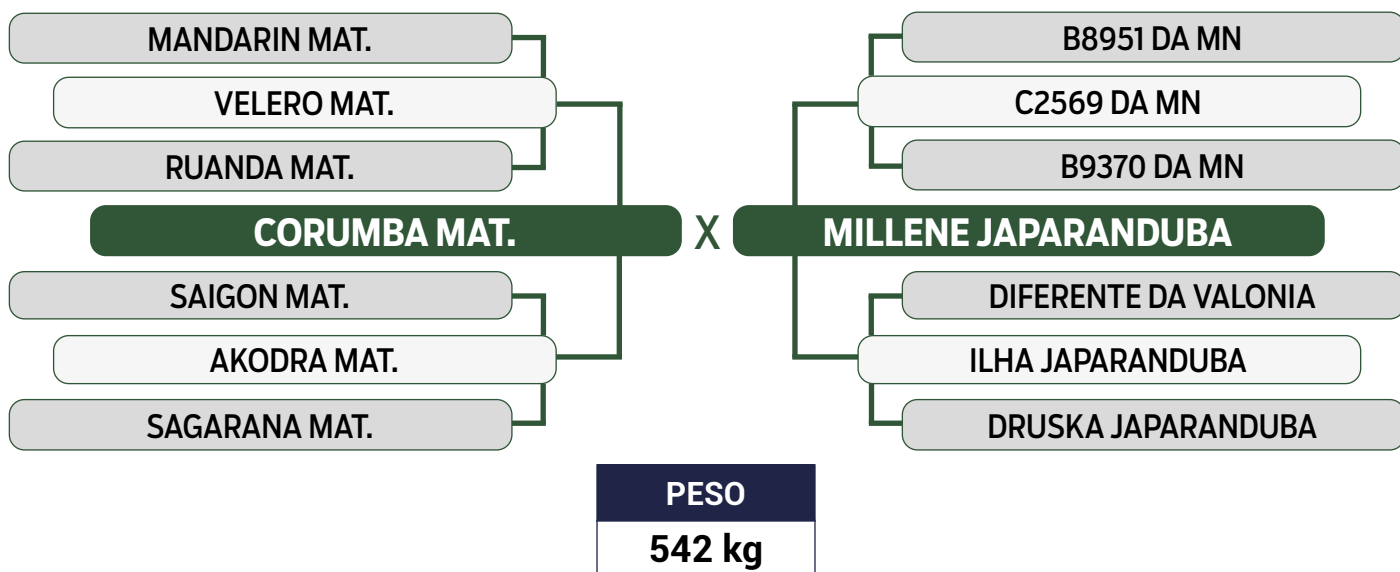

CLIQUE AQUI

PARA VER O VÍDEO DO LOTE

JAPARANDUBA GANAR

TRIPLO

29

11044 FIV JAPARANDUBA GANAR

SEXO: FÊMEA • REG: JAPA 11044 • RAÇA: NELORE PO • NASC.: 11/12/2021

	iABCZ	PD-ED	PA-ED	PS-ED	PM-EM	TMD	STAY	PE-365	PE-450	AOL	ACAB	MARM
ÍNDICE	6.10	4.24	6.25	8.98	1.88	4.51	27.30	0.52	1.02	2.26	0.77	-0.28
DECA	4	3	3	3	2	2	9	2	1	1	3	7