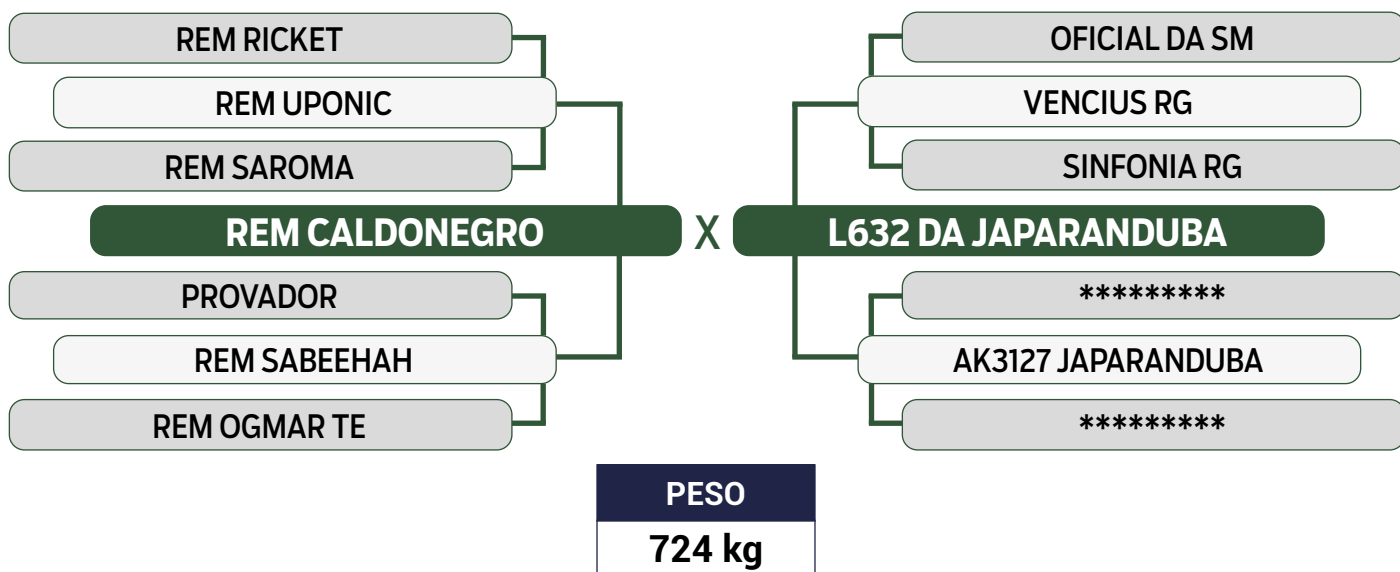

9839 DA JAPARANDUBA

SEXO: FÊMEA • REG: JAPA 9839 • RAÇA: NELORE MOCHO PO • NASC.: 11/12/2019

	iABCZ	PD-ED	PA-ED	PS-ED	PM-EM	TMD	STAY	PE-365	PE-450	AOL	ACAB	MARM
ÍNDICE	19.90	10.47	14.77	18.92	3.30	9.10	37.20	0.42	0.68	0.31	2.48	0.55
DECA	1	1	1	1	1	1	1	3	2	5	1	3

PRENHE DO COMODORO DE CV - PREVISÃO DE PARTO: 19/10/2024

Previsão de iABCZ: 19,61 - Deca: 1