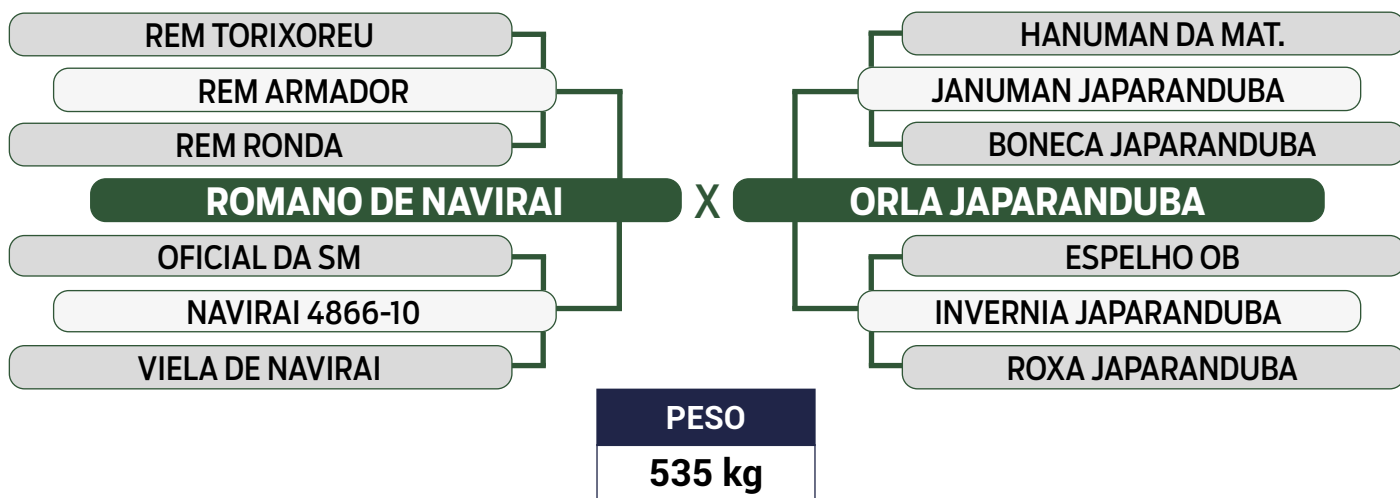

9655 DA JAPARANDUBA

SEXO: FÊMEA • REG: JAPA 9655 • RAÇA: NELORE MOCHO PO • NASC.: 23/09/2019

	iABCZ	PD-ED	PA-ED	PS-ED	PM-EM	TMD	STAY	PE-365	PE-450	AOL	ACAB	MARM
INDICE	7.87	4.81	5.71	7.69	1.05	3.04	31.93	0.34	0.98	0.79	0.83	0.75
DECA	3	2	3	3	3	3	4	3	1	4	3	2

PARIDA DE FÊMEA (JAPA 12965) DO RKC 2575 EM 10/04/2024

iABCZ: 12,71 - Deca: 1

INSEMINADA DO KULAL MOCHO DA JAPARANDUBA EM 30/05/2024

Previsão de iABCZ: 16,90 - Deca: 1