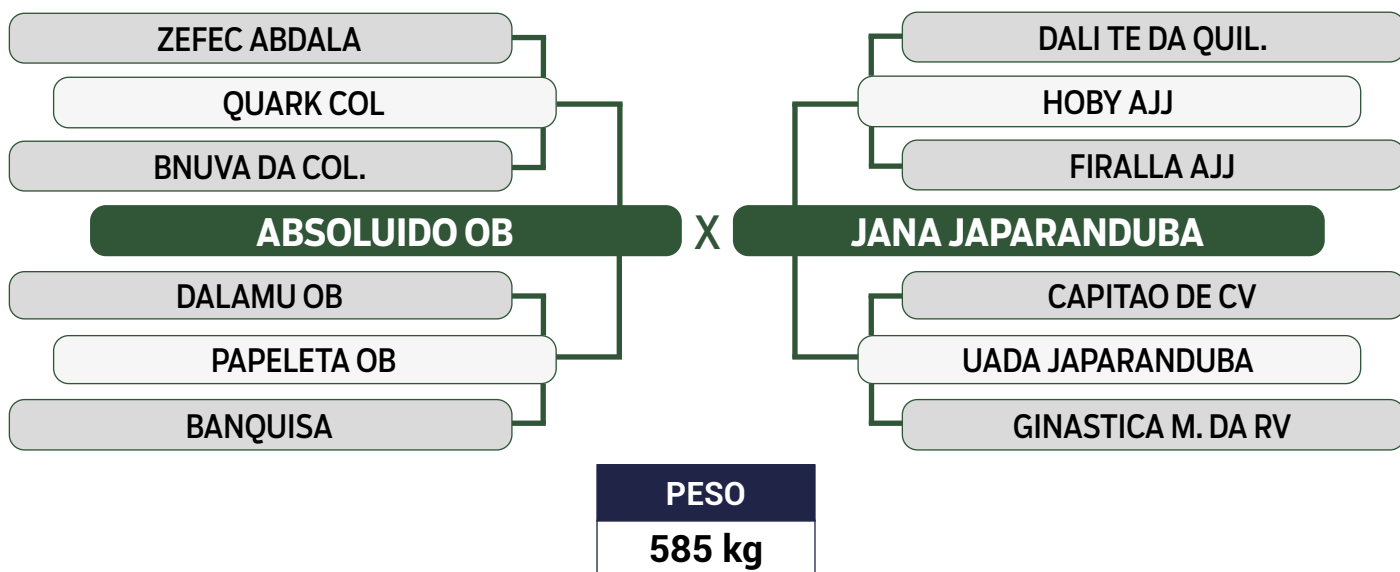

CLIQUE AQUI

PARA VER O VÍDEO DO LOTE

JAPARANDUBA GANAR

DUPLO

72

8141 DA JAPARANDUBA

SEXO: FÊMEA • REG: JAPA 8141 • RAÇA: NELORE MOCHO PO • NASC.: 19/04/2016

	iABCZ	PD-ED	PA-ED	PS-ED	PM-EM	TMD	STAY	PE-365	PE-450	AOL	ACAB	MARM
ÍNDICE	0.90	0.97	-0.54	-1.46	1.48	2.59	30.08	0.40	0.61	0.70	-0.09	0.08
DECA	6	6	7	8	3	4	6	3	3	4	6	5