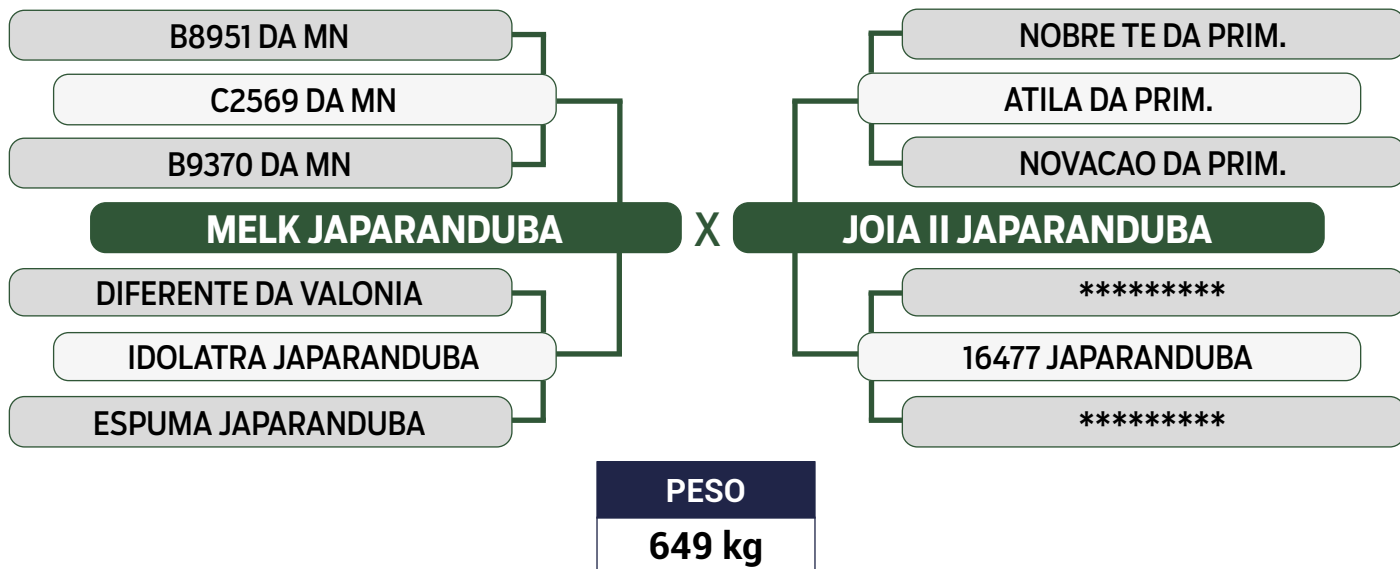

7597 DA JAPARANDUBA

SEXO: FÊMEA • REG: JAPA 7597 • RAÇA: NELORE MOCHO PO • NASC.: 16/12/2014

	iABCZ	PD-ED	PA-ED	PS-ED	PM-EM	TMD	STAY	PE-365	PE-450	AOL	ACAB	MARM
ÍNDICE	4.64	-0.56	-0.20	1.86	0.85	0.02	35.86	-0.22	-0.10	0.61	0.57	-0.15
DECA	4	8	7	6	4	7	1	8	7	4	3	6

PRENHE DO DISCOVERY FIV DA EAO - PREVISÃO DE PARTO: 14/09/2024

Previsão de iABCZ: 14,51 - Deca: 1