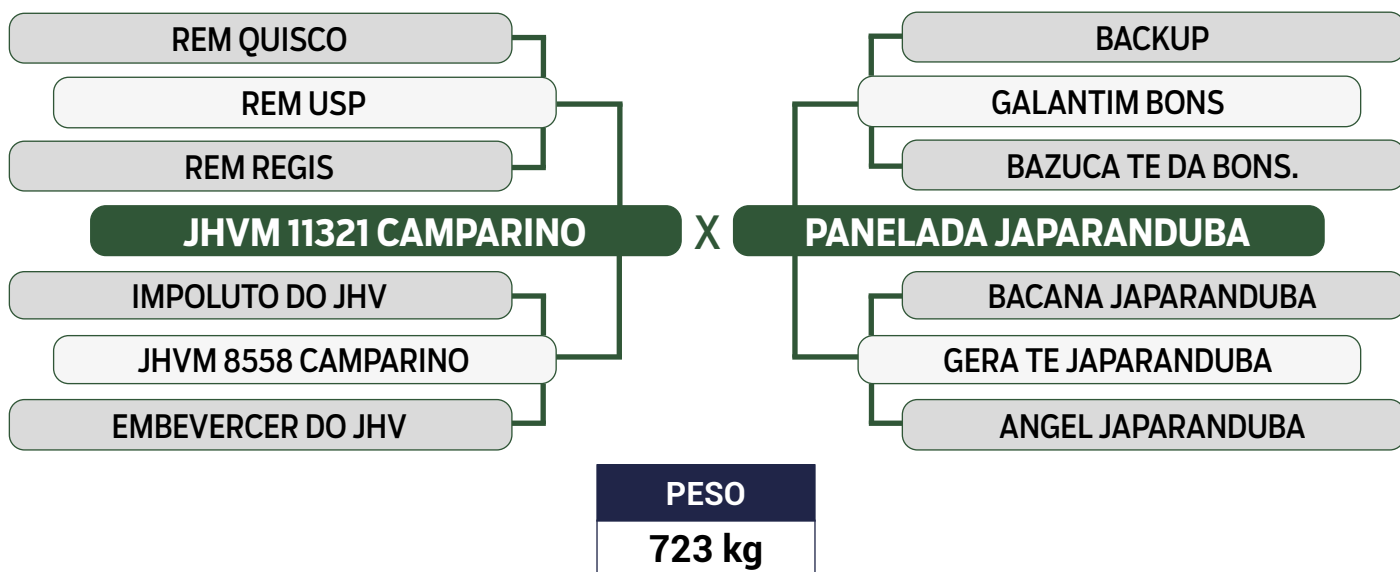

PARIDA DE FÊMEA (JAPA 12542) DO KULAL MOCHO JAPARANDUBA EM 09/09/2023

CLIQUE AQUI

PARA VER O VÍDEO DO LOTE

JAPARANDUBA GANAR

DUPLO

37

9133 DA JAPARANDUBA

SEXO: FÊMEA • REG: JAPA 9133 • RAÇA: NELORE MOCHO PO • NASC.: 06/07/2018