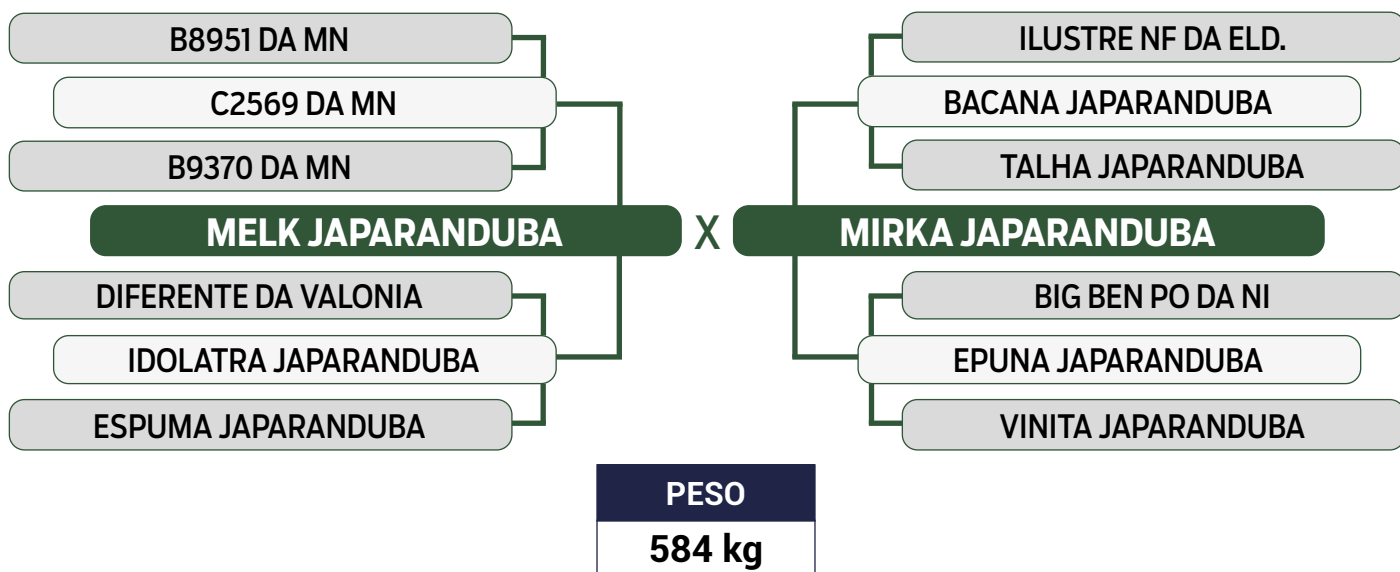

CLIQUE AQUI

PARA VER O VÍDEO DO LOTE

JAPARANDUBA GANAR

TRIPLO

11

10330 DA JAPARANDUBA

SEXO: FÊMEA • REG: JAPA 10330 • RAÇA: NELORE PO • NASC.: 28/12/2020

	iABCZ	PD-ED	PA-ED	PS-ED	PM-EM	TMD	STAY	PE-365	PE-450	AOL	ACAB	MARM
ÍNDICE	4.99	2.03	2.32	4.19	0.34	0.84	35.76	-0.17	-0.05	0.69	0.25	-0.21
DECA	4	5	5	5	5	6	1	8	7	4	4	6