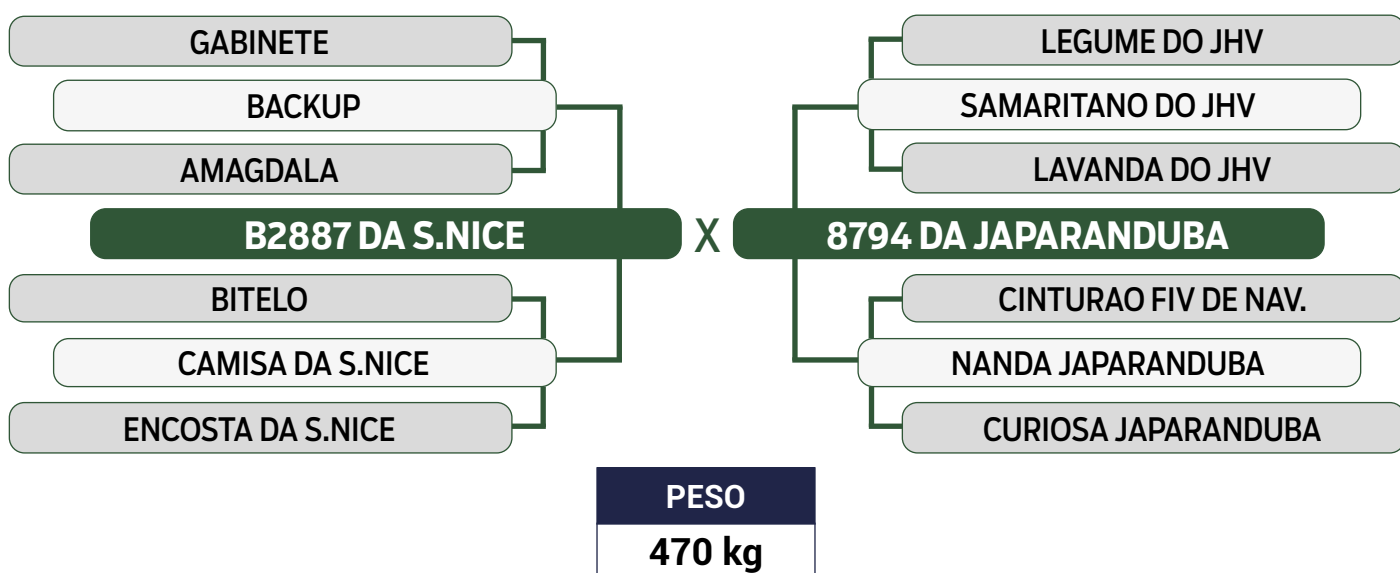

Previsão de iABCZ: 15,70 - Deca: 1

CLIQUE AQUI

PARA VER O VÍDEO DO LOTE

JAPARANDUBA GANAR

TRIPLO

25

11255 JAPARANDUBA GANAR

SEXO: FÊMEA • REG: JAPA 11255 • RAÇA: NELORE MOCHO PO • NASC.: 11/04/2022