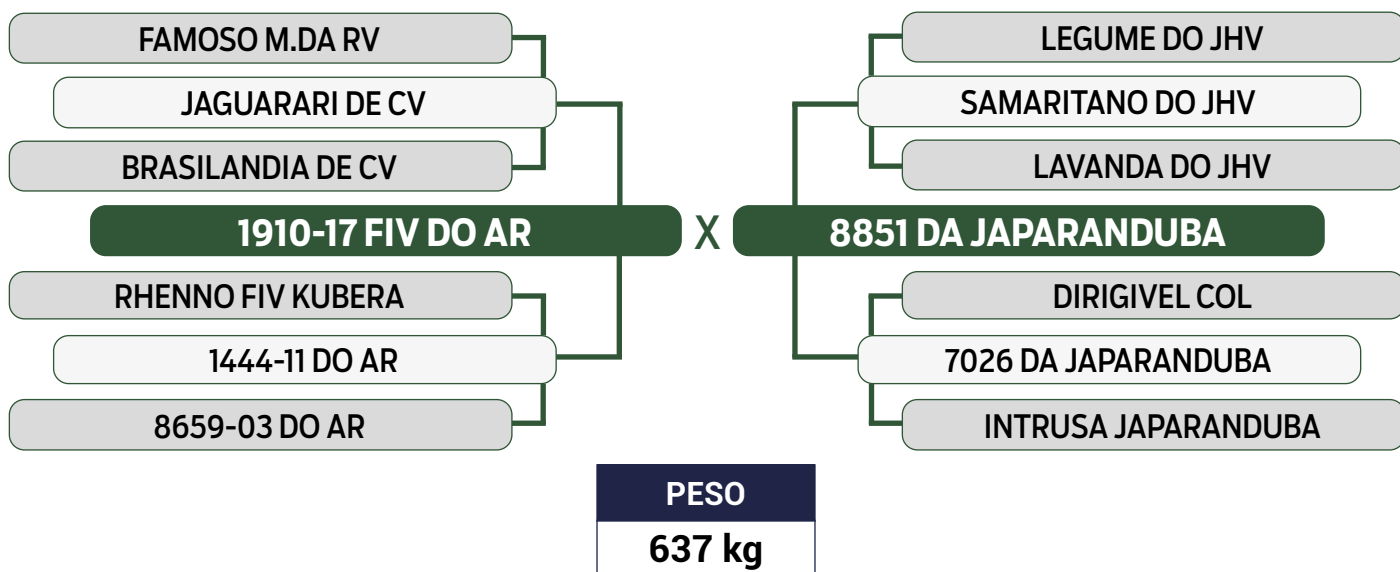

Previsão de iABCZ: 13,06 - Deca: 1

CLIQUE AQUI

PARA VER O VÍDEO DO LOTE

JAPARANDUBA GANAR

TRIPLO

39

10268 DA JAPARANDUBA

SEXO: FÊMEA • REG: JAPA 10268 • RAÇA: NELORE MOCHO PO • NASC.: 01/12/2020