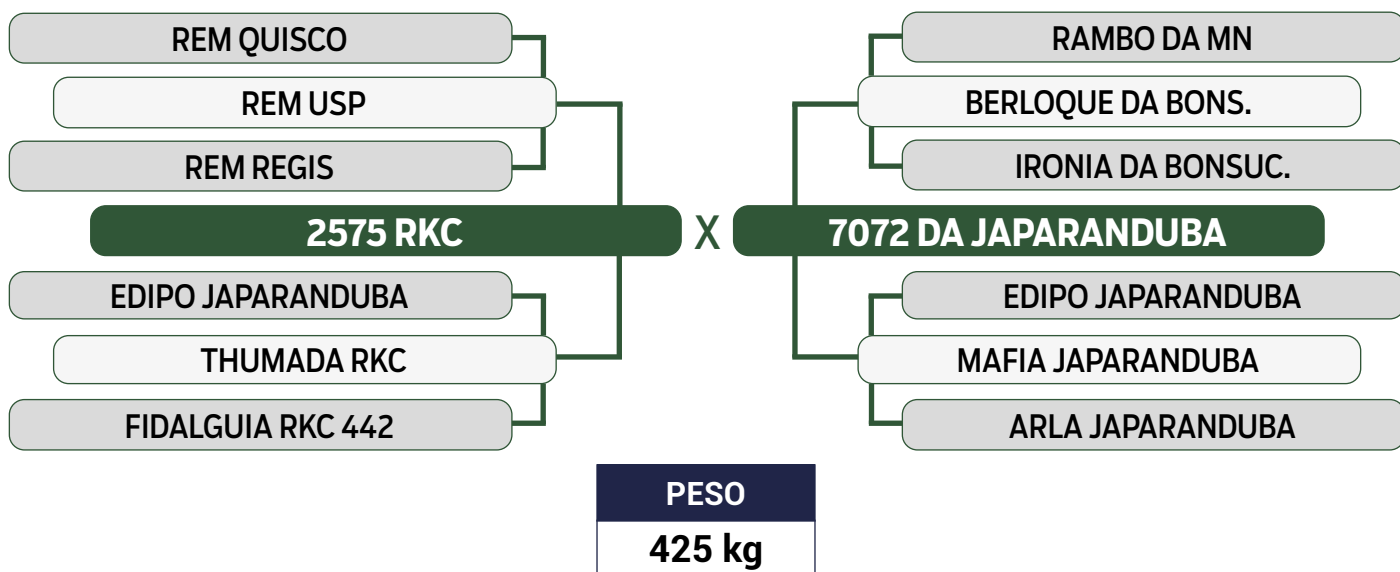

PRENHE DO 11059 FIV JAPARANDUBA GANAR - PREVISÃO DE PARTO: 03/11/2024
 Previsão de iABCZ: 14,94 - Deca: 1

CLIQUE AQUI

PARA VER O VÍDEO DO LOTE

JAPARANDUBA GANAR

TRIPLO

26

11361 JAPARANDUBA GANAR

SEXO: FÊMEA • REG: JAPA 11361 • RAÇA: NELORE MOCHO PO • NASC.: 16/06/2022