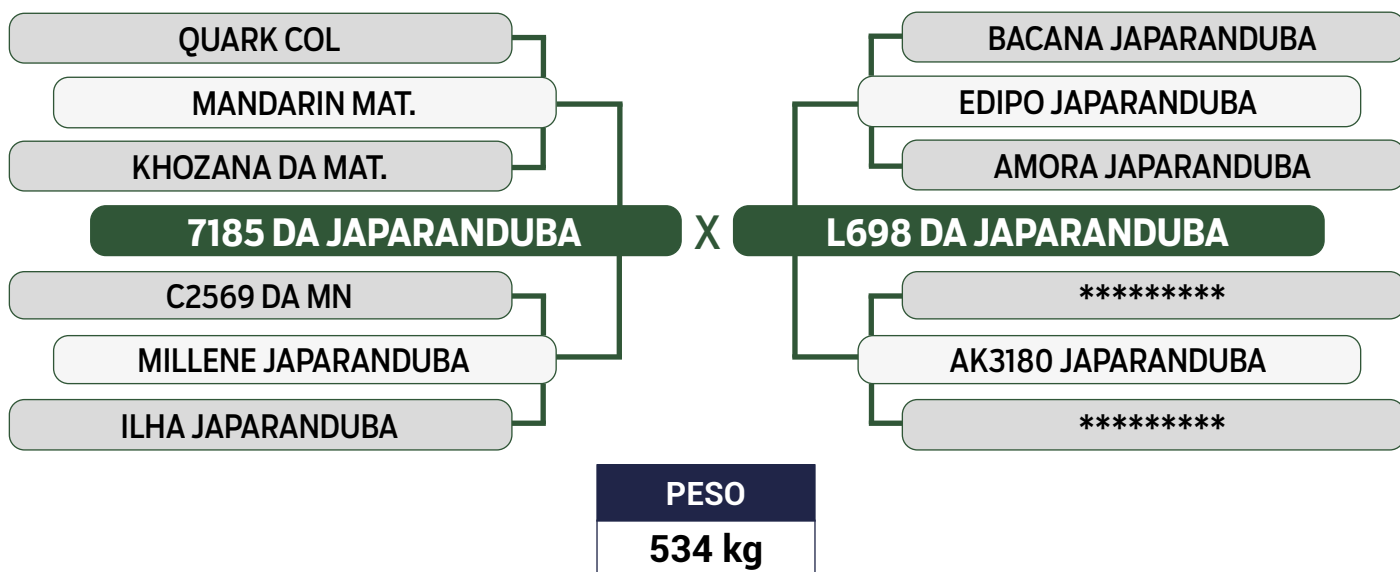

10956 JAPARANDUBA GANAR

SEXO: FÊMEA • REG: JAPA 10956 • RAÇA: NELORE MOCHO PO • NASC.: 09/12/2021

	iABCZ	PD-ED	PA-ED	PS-ED	PM-EM	TMD	STAY	PE-365	PE-450	AOL	ACAB	MARM
ÍNDICE	4.50	2.02	5.18	7.07	0.47	1.46	31.57	0.13	0.08	1.32	-0.91	-0.42
DECA	4	5	4	3	5	5	5	5	6	2	9	7

PRENHE DO 11028 FIV JAPARANDUBA GANAR - PREVISÃO DE PARTO: 03/11/2024
Previsão de iABCZ: 13,90 - Deca: 1