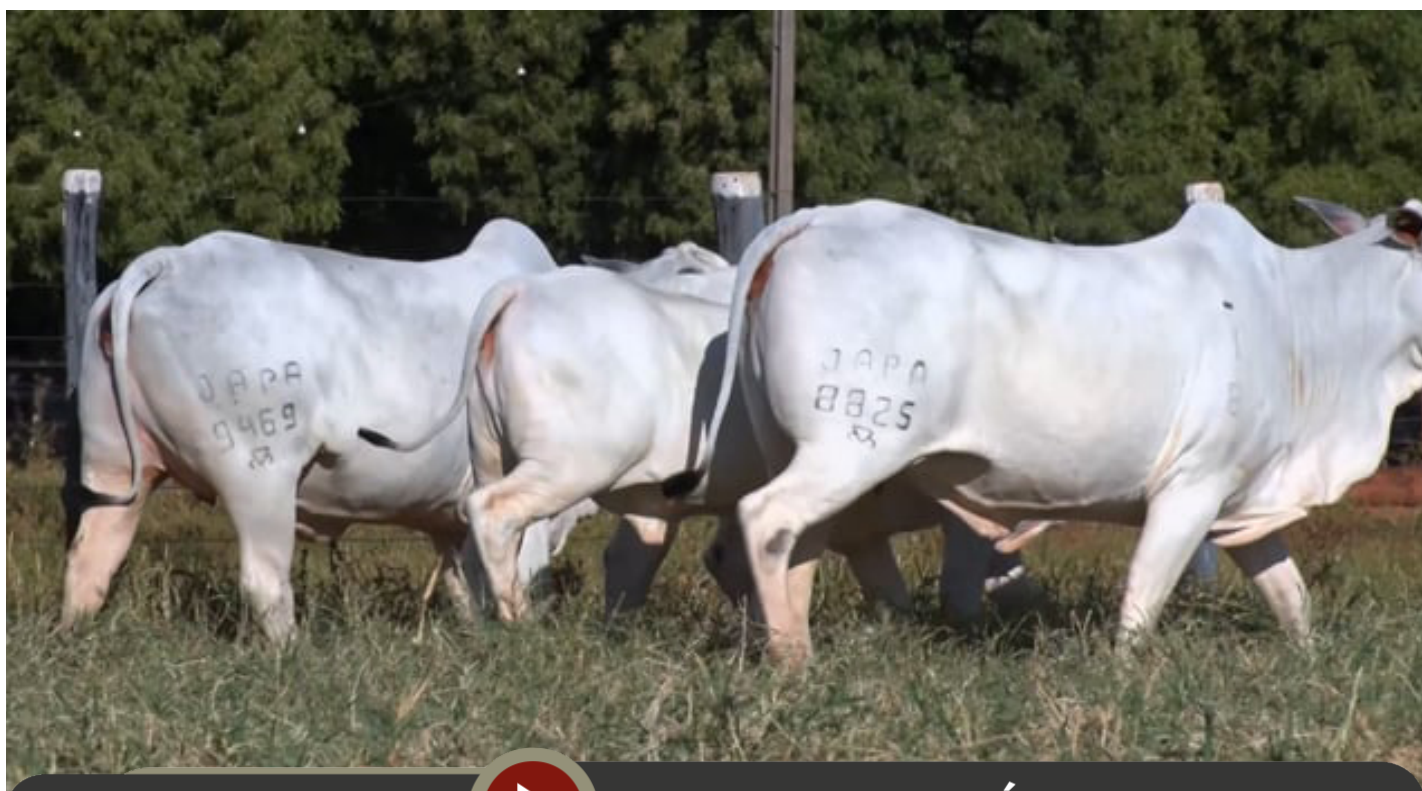

CLIQUE AQUI

PARA VER O VÍDEO DO LOTE