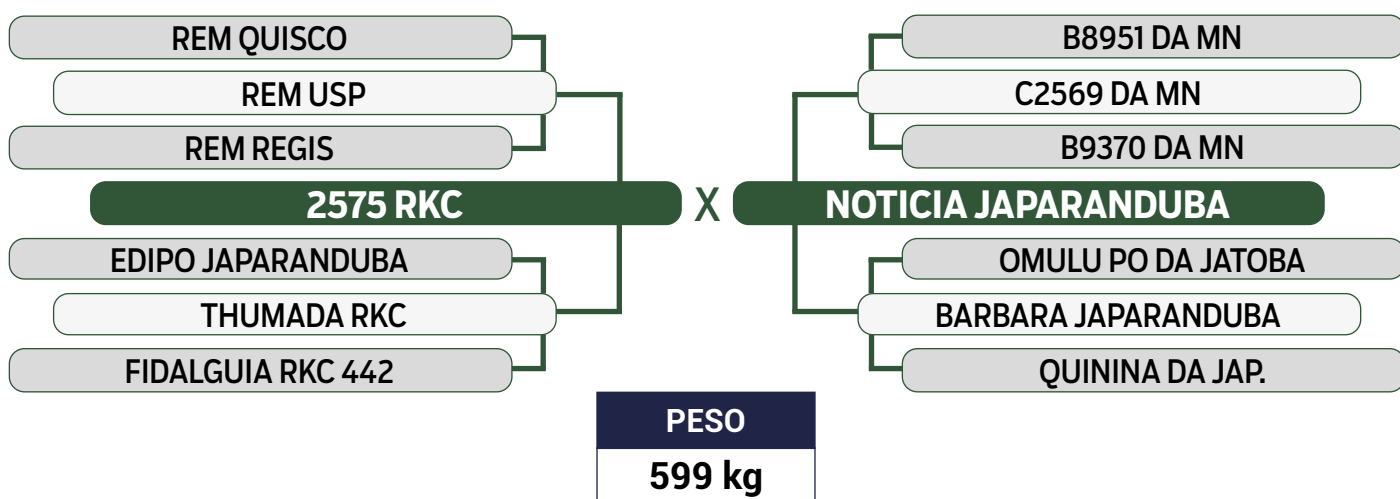

10242 DA JAPARANDUBA

SEXO: FÊMEA • REG: JAPA 10242 • RAÇA: NELORE MOCHO PO • NASC.: 21/11/2020

	iABCZ	PD-ED	PA-ED	PS-ED	PM-EM	TMD	STAY	PE-365	PE-450	AOL	ACAB	MARM
INDICE	9.17	4.00	5.66	6.95	0.79	3.05	35.85	0.29	0.81	0.88	-0.05	0.46
DECA	2	3	3	3	4	3	1	4	2	4	6	3

PARIDA DE MACHO (JAPA 13034) DO EAO A9223 EM 20/05/2024

iABCZ: 18,02 - Deca: 1

INSEMINADA DO METEORO DP EM 30/05/2024

Previsão de iABCZ: 18,13 - Deca: 1