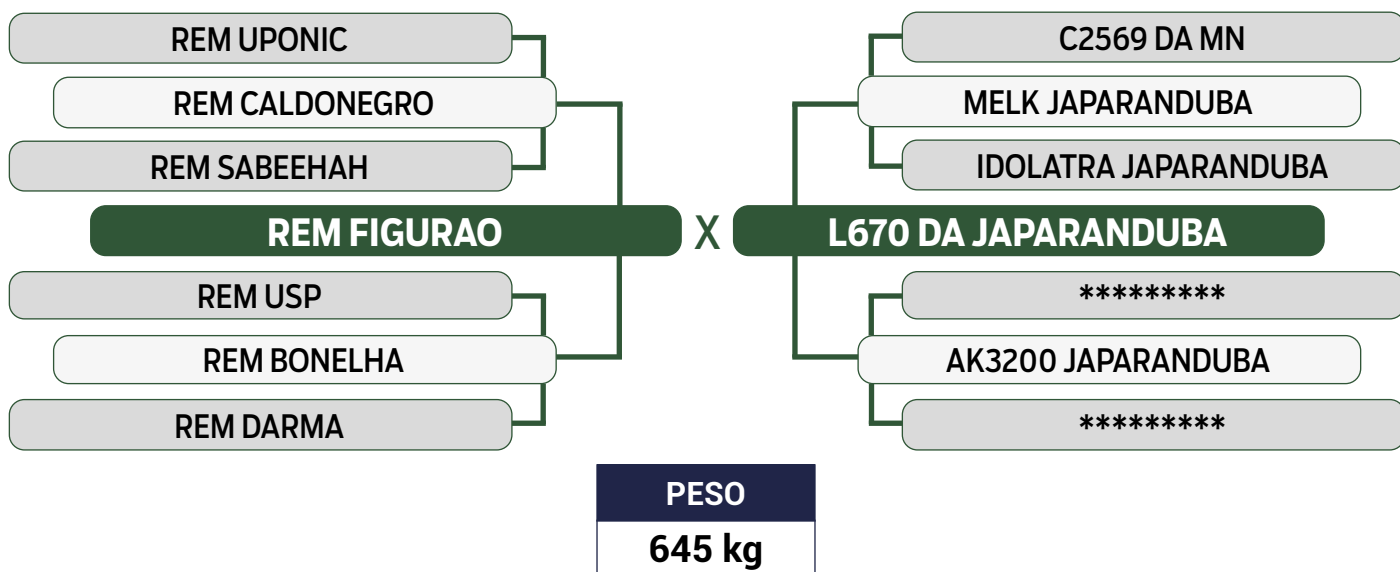

Previsão de iABCZ: 11,99 - Deca: 2

CLIQUE AQUI

PARA VER O VÍDEO DO LOTE

JAPARANDUBA GANAR

QUADRUPLO

40

10222 DA JAPARANDUBA

SEXO: FÊMEA • REG: JAPA 10222 • RAÇA: NELORE MOCHO PO • NASC.: 16/11/2020