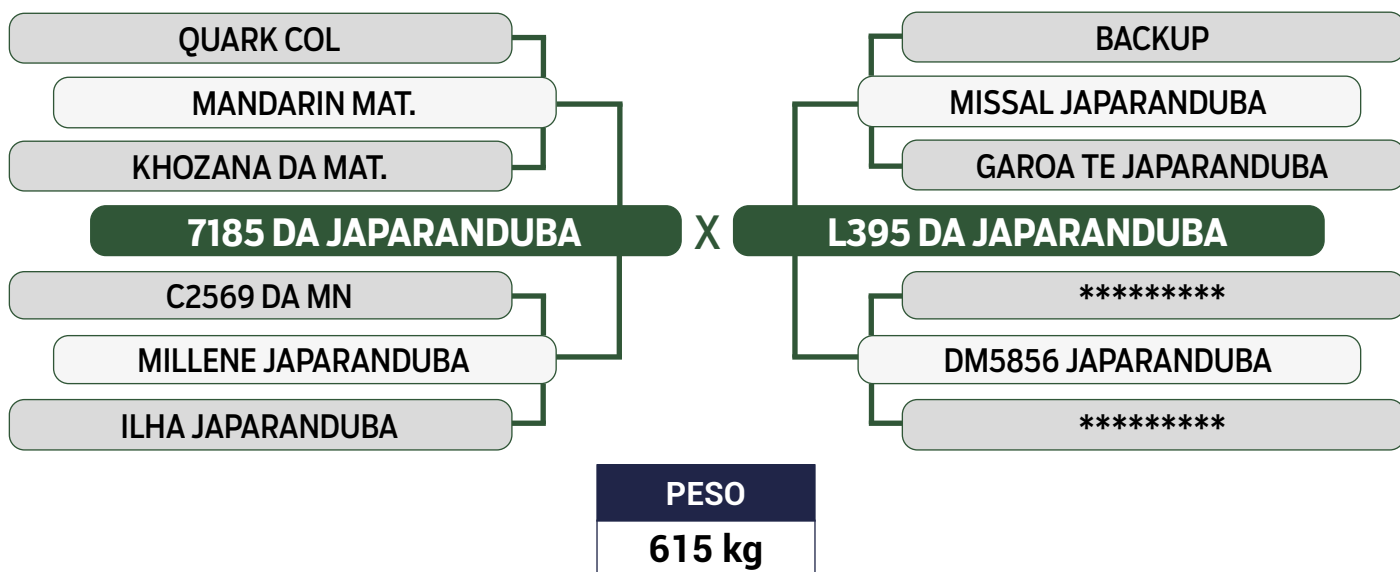

CLIQUE AQUI

PARA VER O VÍDEO DO LOTE

JAPARANDUBA GANAR

DUPLO

03

10582 JAPARANDUBA GANAR

SEXO: FÊMEA • REG: JAPA 10582 • RAÇA: NELORE PO • NASC.: 10/09/2021

	iABCZ	PD-ED	PA-ED	PS-ED	PM-EM	TMD	STAY	PE-365	PE-450	AOL	ACAB	MARM
ÍNDICE	6.46	2.21	4.94	7.83	0.55	1.62	33.34	0.18	0.11	1.62	-0.47	-0.20
DECA	4	5	4	3	5	5	3	5	6	2	7	6