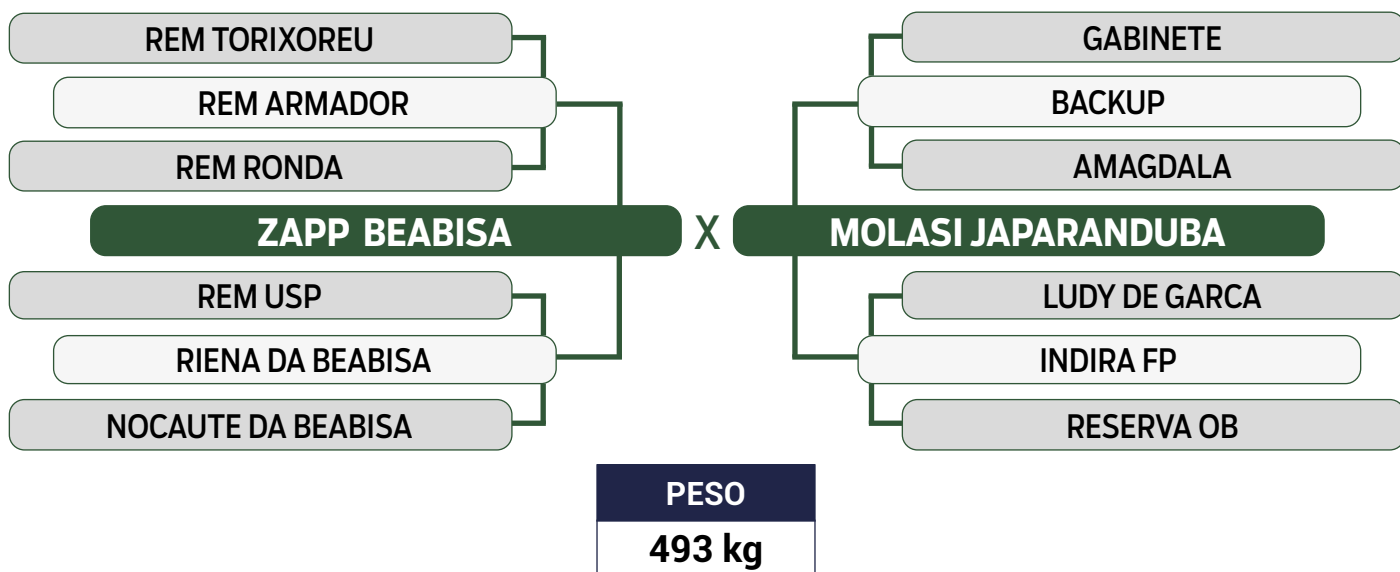

11187 FIV JAPARANDUBA GANAR

SEXO: FÊMEA • REG: JAPA 11187 • RAÇA: NELORE MOCHO PO • NASC.: 21/03/2022

	iABCZ	PD-ED	PA-ED	PS-ED	PM-EM	TMD	STAY	PE-365	PE-450	AOL	ACAB	MARM
ÍNDICE	13.97	5.24	7.42	11.26	3.84	7.01	34.69	0.98	1.36	2.08	1.79	1.24
DECA	1	2	2	2	1	1	2	1	1	1	1	1

PRENHE DO COMODORO DE CV - PREVISÃO DE PARTO: 19/10/2024

Previsão de iABCZ: 16,65 - Deca: 1