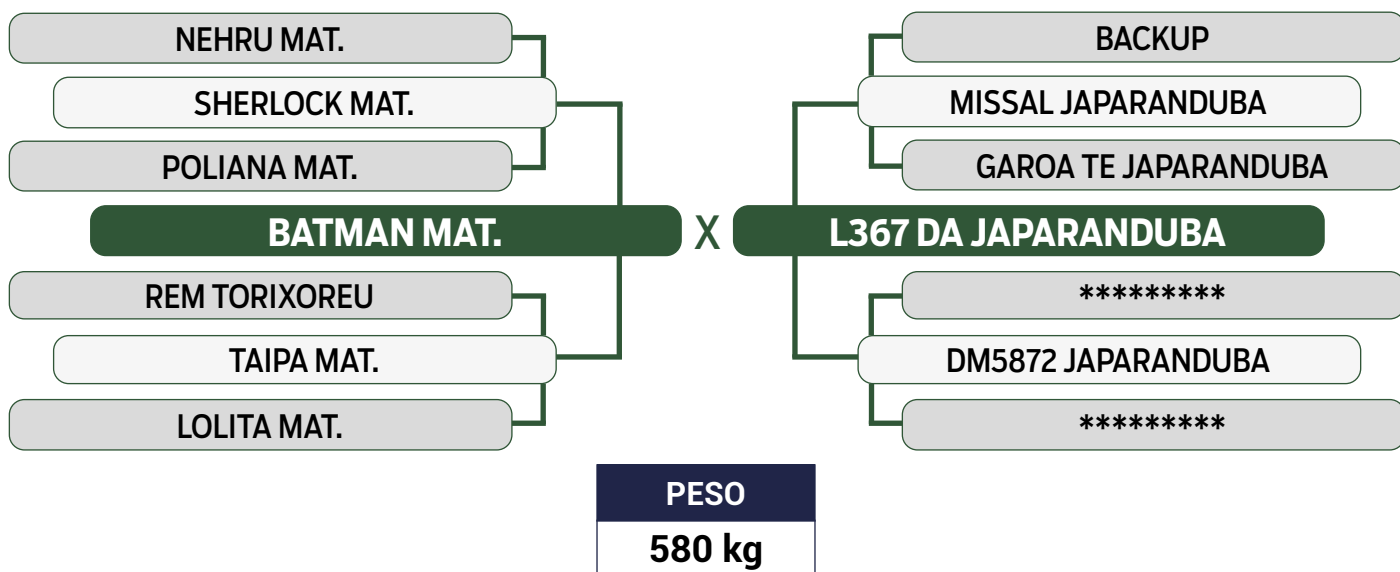

PRENHE DO 11059 FIV JAPARANDUBA GANAR - PREVISÃO DE PARTO: 21/01/2025
 Previsão de iABCZ: 20,41 - Deca: 1

CLIQUE AQUI

PARA VER O VÍDEO DO LOTE

JAPARANDUBA GANAR

TRIPLO

29

10811 JAPARANDUBA GANAR

SEXO: FÊMEA • REG: JAPA 10811 • RAÇA: NELORE MOCHO PO • NASC.: 17/10/2021