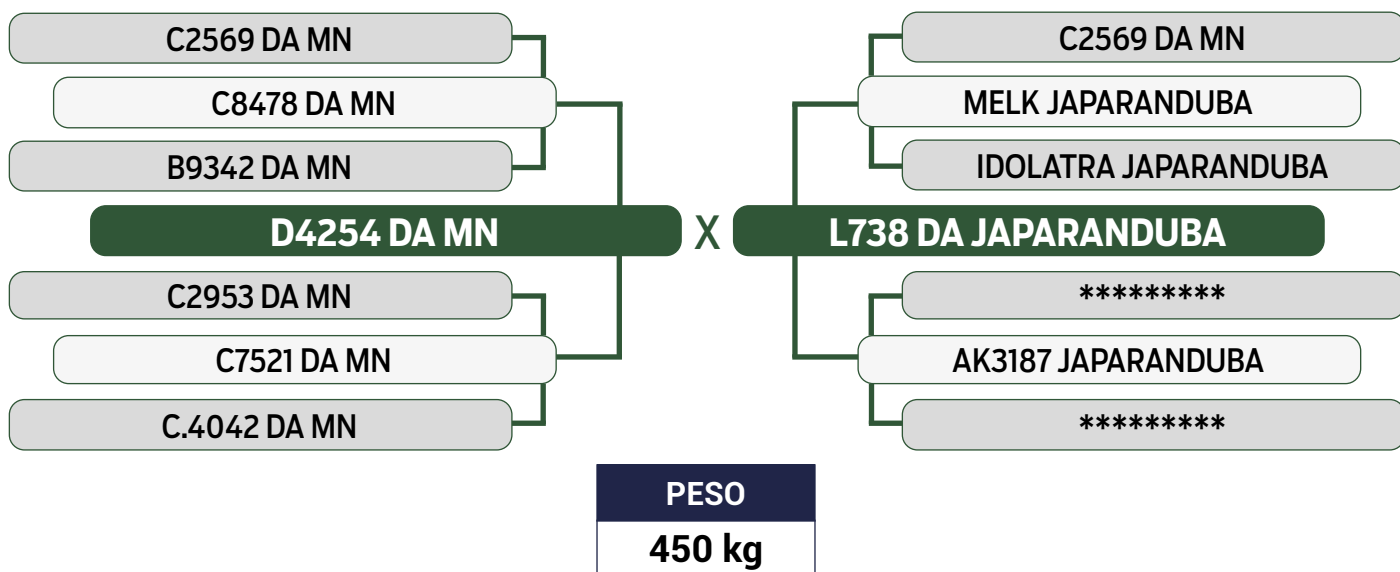

Previsão de iABCZ: 14,78 - Deca: 1

CLIQUE AQUI

PARA VER O VÍDEO DO LOTE

JAPARANDUBA GANAR

TRIPLO

26

11307 JAPARANDUBA GANAR

SEXO: FÊMEA • REG: JAPA 11307 • RAÇA: NELORE MOCHO PO • NASC.: 13/05/2022