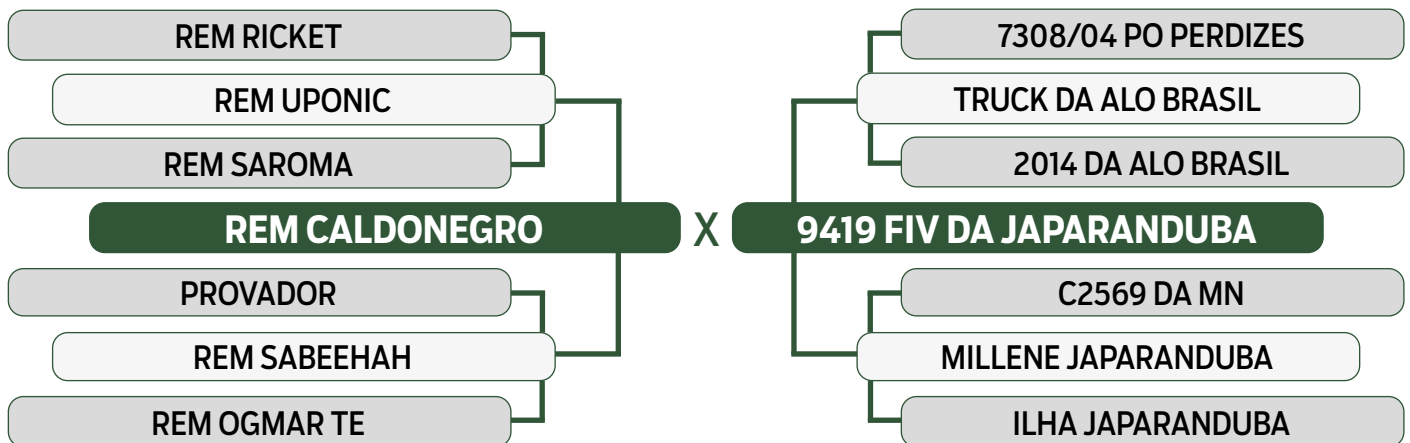

11170 FIV JAPARANDUBA GANAR

SEXO: FÊMEA • REG: JAPA 11170 • RAÇA: NELORE PO • NASC.: 19/03/2022

	iABCZ	PD-ED	PA-ED	PS-ED	PM-EM	TMD	STAY	PE-365	PE-450	AOL	ACAB	MARM
DECA	25.66	11.88	18.22	23.49	4.65	11.74	40.67	0.81	1.35	2.19	2.92	1.03
INDICE	1	1	1	1	1	1	1	1	1	1	1	2