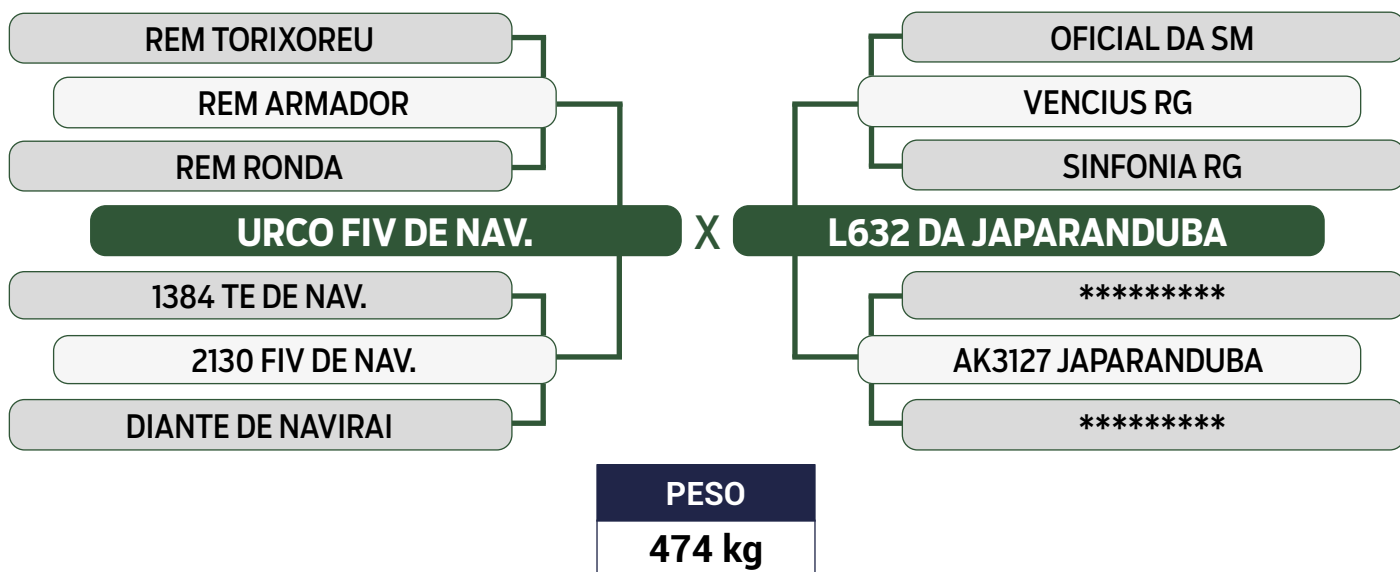

PRENHE DO 11028 FIV JAPARANDUBA GANAR - PREVISÃO DE PARTO: 03/11/2024
 Previsão de iABCZ: 13,90 - Deca: 1

CLIQUE AQUI

PARA VER O VÍDEO DO LOTE

JAPARANDUBA GANAR

TRIPLO

24

11235 JAPARANDUBA GANAR

SEXO: FÊMEA • REG: JAPA 11235 • RAÇA: NELORE MOCHO PO • NASC.: 02/04/2022