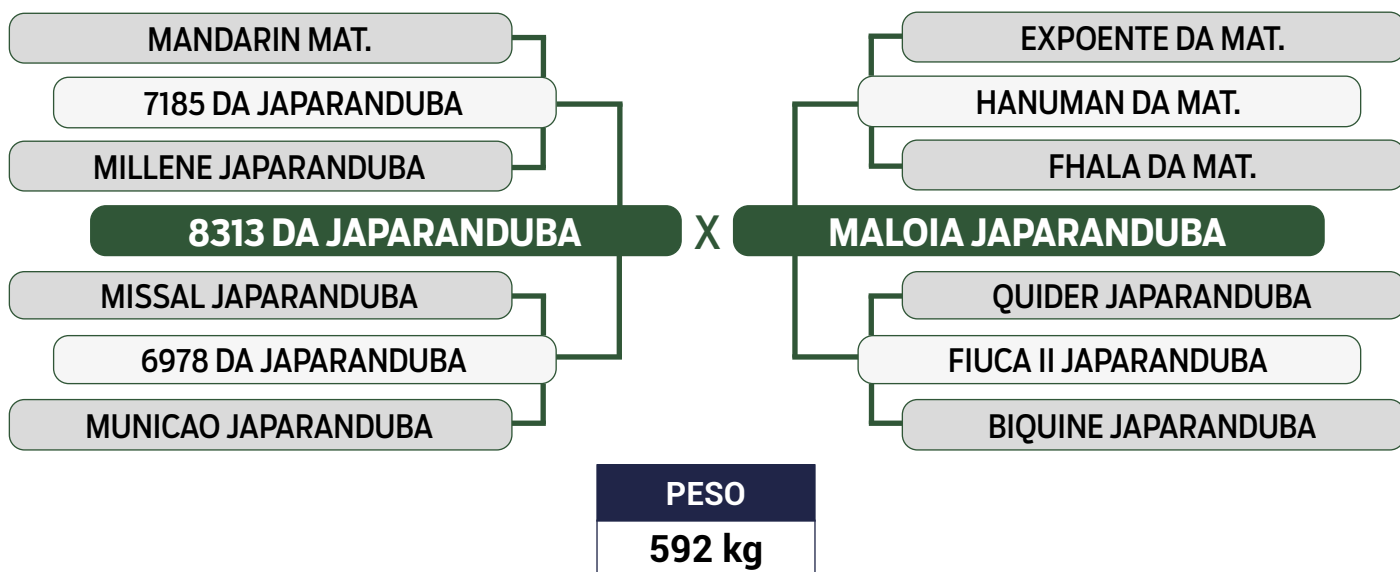

CLIQUE AQUI

PARA VER O VÍDEO DO LOTE

JAPARANDUBA GANAR

DUPLO

06

10942 JAPARANDUBA GANAR

SEXO: FÊMEA • REG: JAPA 10942 • RAÇA: NELORE PO • NASC.: 01/12/2021

	iABCZ	PD-ED	PA-ED	PS-ED	PM-EM	TMD	STAY	PE-365	PE-450	AOL	ACAB	MARM
ÍNDICE	1.92	0.33	1.19	2.93	-0.02	-0.99	33.23	0.07	0.13	0.51	-0.13	-0.12
DECA	6	7	6	5	6	8	3	6	5	5	6	6