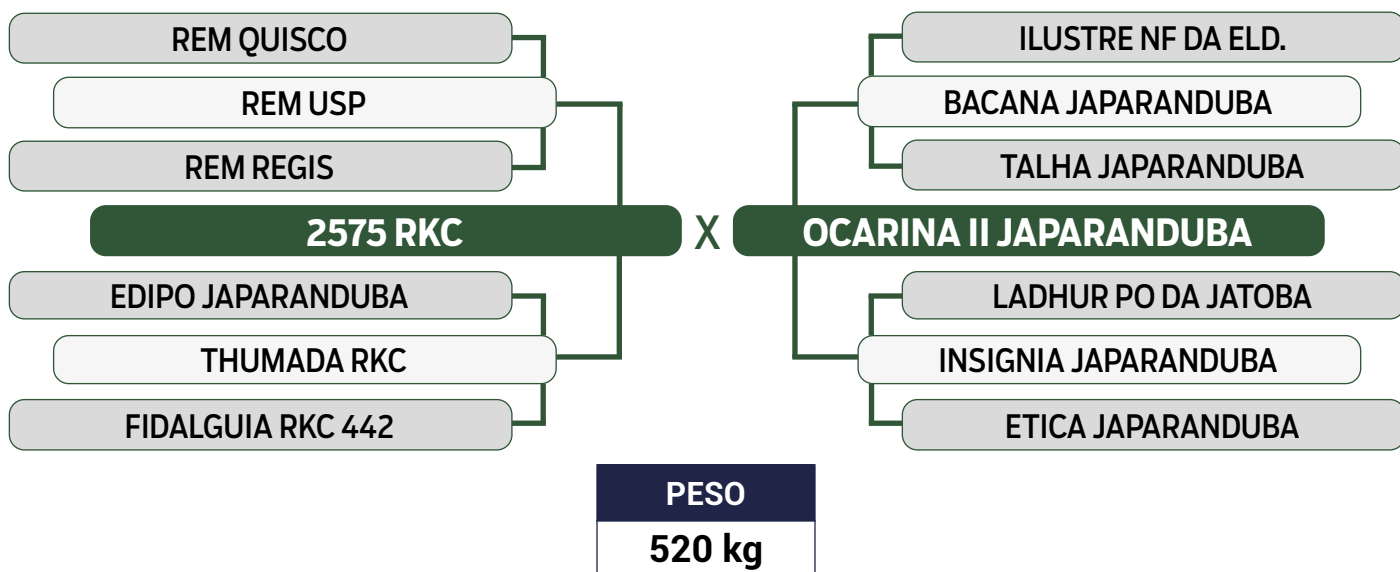

CLIQUE AQUI  **PARA VER O VÍDEO DO LOTE**

JAPARANDUBA GANAR

TRIPLO

21

11298 JAPARANDUBA GANAR

SEXO: FÊMEA • REG: JAPA 11298 • RAÇA: NELORE MOCHO PO • NASC.: 03/05/2022

	iABCZ	PD-ED	PA-ED	PS-ED	PM-EM	TMD	STAY	PE-365	PE-450	AOL	ACAB	MARM
ÍNDICE	10.72	4.38	6.97	10.40	0.33	2.46	35.17	0.39	1.02	-0.01	-0.56	0.57
DECA	2	3	3	2	5	4	2	3	1	6	7	3