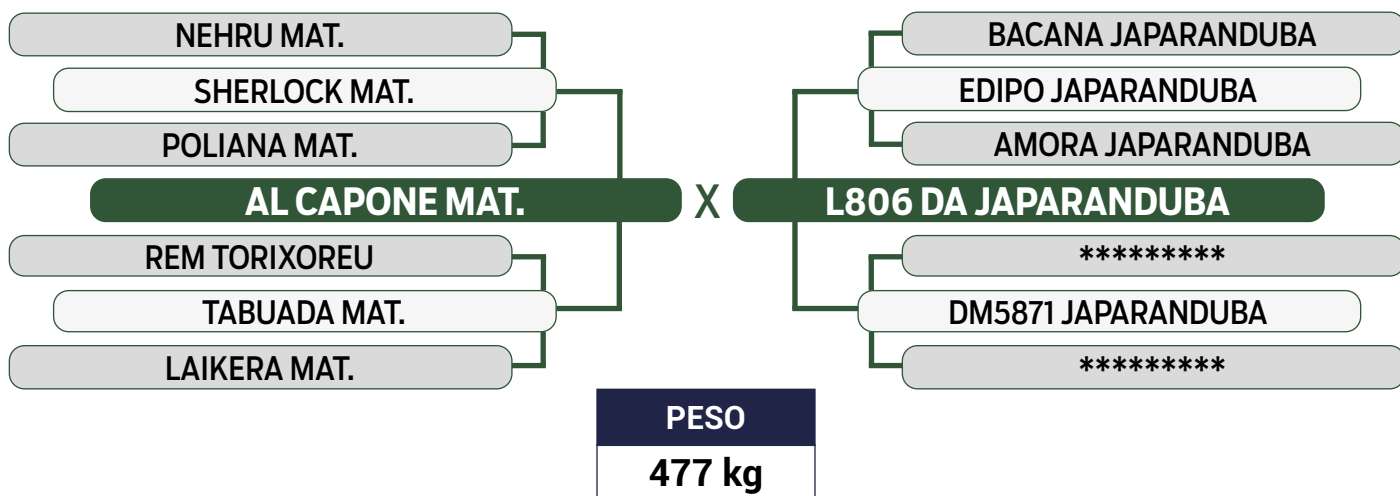

JAPARANDUBA GANAR

TRIPLO

56

9963 DA JAPARANDUBA

SEXO: FÊMEA • REG: JAPA 9963 • RAÇA: NELORE MOCHO PO • NASC.: 21/04/2020

	iABCZ	PD-ED	PA-ED	PS-ED	PM-EM	TMD	STAY	PE-365	PE-450	AOL	ACAB	MARM
INDICE	8.86	3.96	5.34	6.89	2.37	4.81	31.18	0.77	0.86	-0.07	-0.25	0.01
DECA	3	3	3	3	1	2	5	1	2	6	6	5