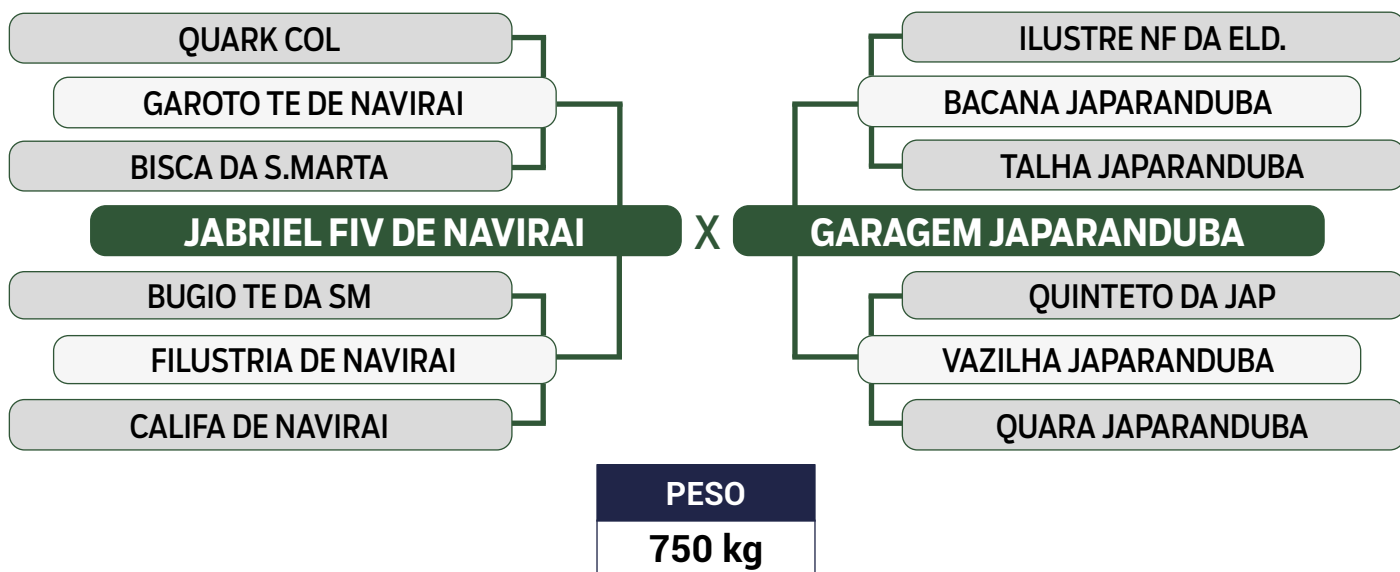

PRENHE DO KULAL MOCHO DA JAPARANDUBA - PREVISÃO DE PARTO: 14/09/2024
 Previsão de iABCZ: 13,44 - Deca: 1

CLIQUE AQUI

PARA VER O VÍDEO DO LOTE

JAPARANDUBA GANAR

DUPLO

38

8427 DA JAPARANDUBA

SEXO: FÊMEA • REG: JAPA 8427 • RAÇA: NELORE MOCHO PO • NASC.: 01/12/2016