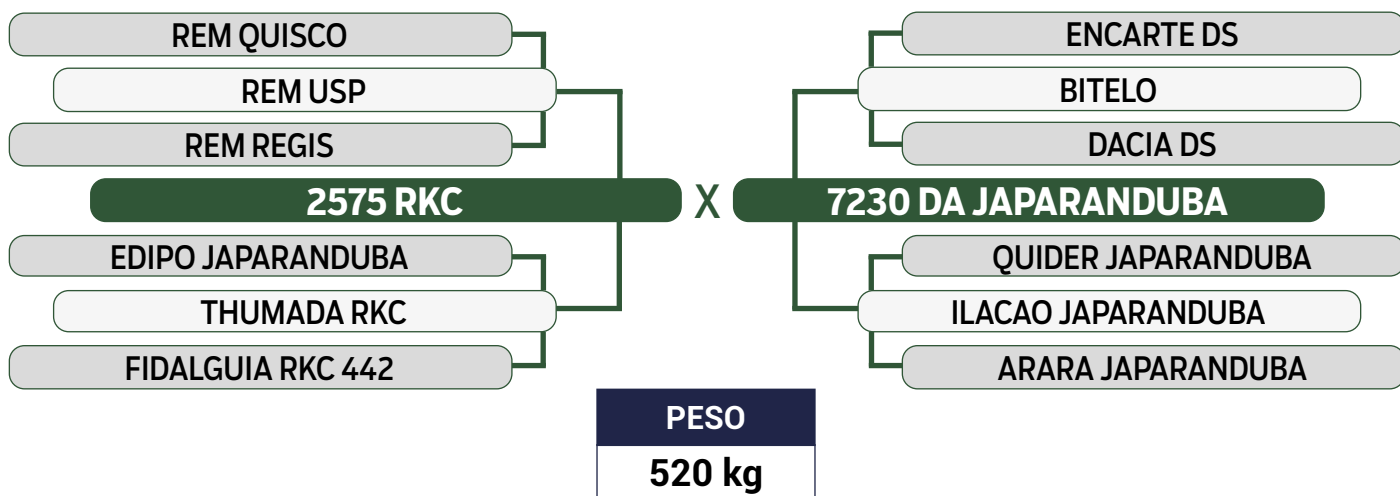

10153 DA JAPARANDUBA

SEXO: FÊMEA • REG: JAPA 10153 • RAÇA: NELORE PO • NASC.: 09/10/2020

	iABCZ	PD-ED	PA-ED	PS-ED	PM-EM	TMD	STAY	PE-365	PE-450	AOL	ACAB	MARM
ÍNDICE	9.93	3.64	6.90	9.11	0.88	3.08	34.78	0.42	1.02	-0.95	-1.00	0.27
DECA	2	3	3	2	4	3	2	3	1	9	9	4

PARIDA DE FÊMEA (JAPA 12911) DO COMBOIO FIV DA S.NICE EM 30/03/2024

iABCZ: 14,94 - Deca: 1

PRENHE DO TOKYO FIV FVC - PREVISÃO DE PARTO: 17/05/2024

Previsão de iABCZ: 22,11 - Deca: 1