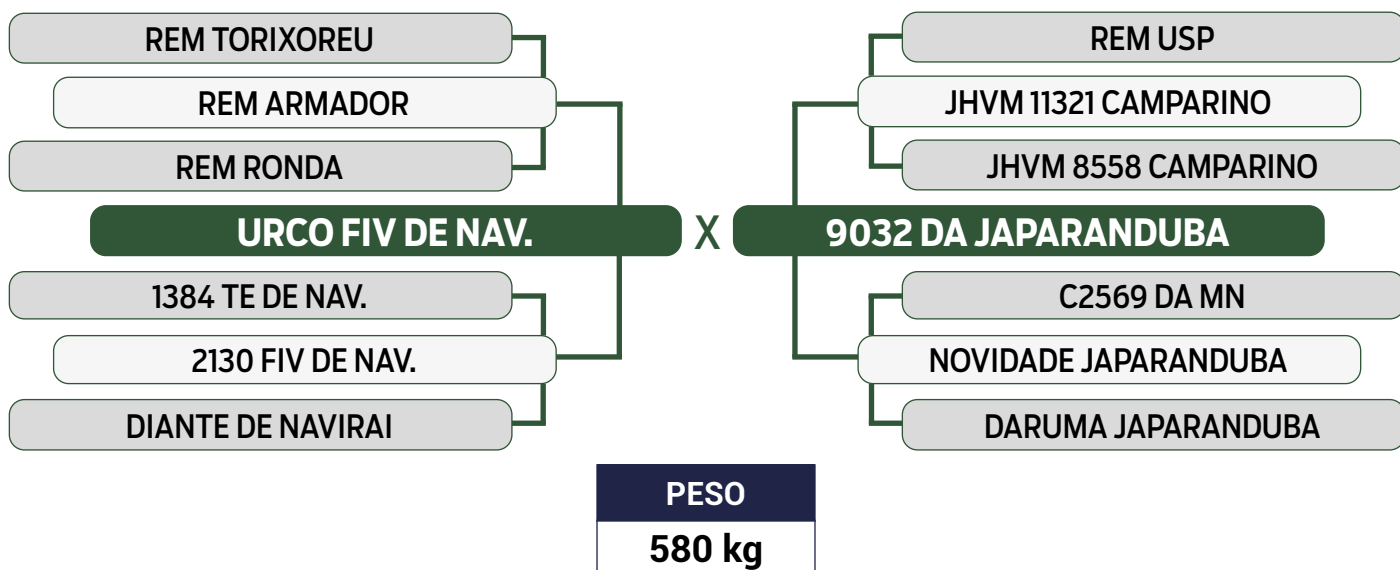

Previsão de iABCZ: 20,15 - Deca: 1

CLIQUE AQUI

PARA VER O VÍDEO DO LOTE

JAPARANDUBA GANAR

TRIPLO

04

11112 JAPARANDUBA GANAR

SEXO: FÊMEA • REG: JAPA 11112 • RAÇA: NELORE PO • NASC.: 04/03/2022