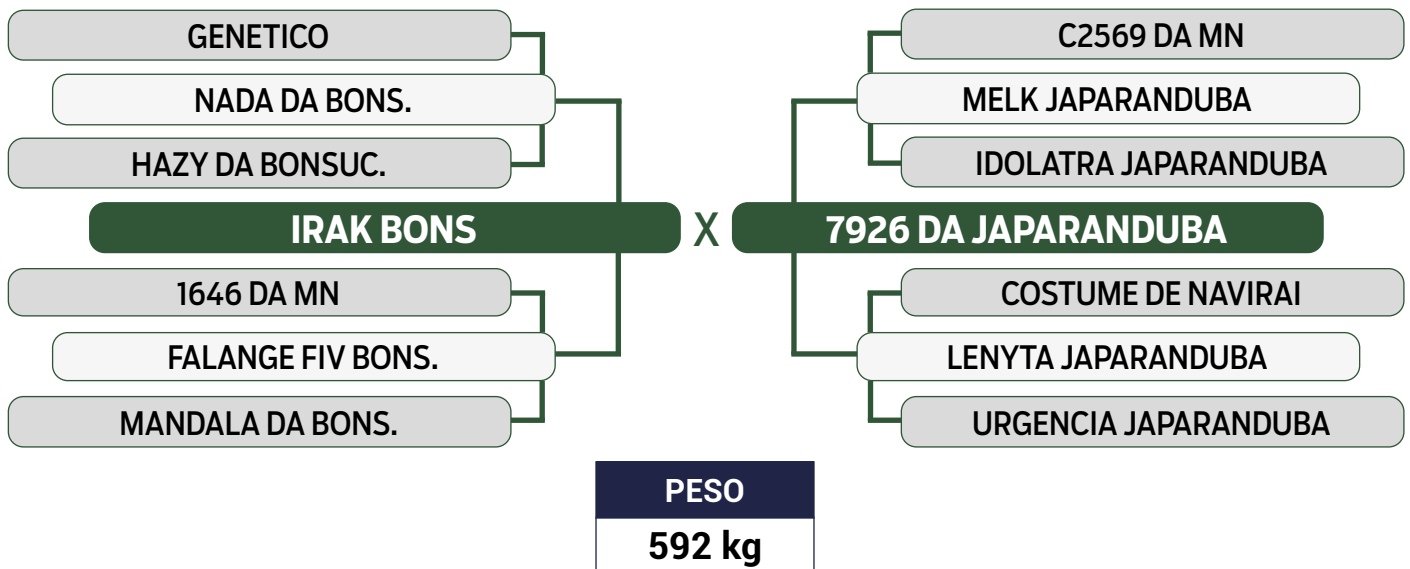

9817 DA JAPARANDUBA

SEXO: FÊMEA • REG: JAPA 9817 • RAÇA: NELORE PO • NASC.: 03/12/2019

	iABCZ	PD-ED	PA-ED	PS-ED	PM-EM	TMD	STAY	PE-365	PE-450	AOL	ACAB	MARM
ÍNDICE	13.30	6.30	10.73	14.75	2.43	5.92	32.99	0.34	0.60	1.07	0.38	-0.72
DECA	1	2	1	1	1	1	3	3	3	3	4	8

PARIDA DE FÊMEA (JAPA 12687) DO JANKAR DA JAPARANDUBA EM 04/10/2023