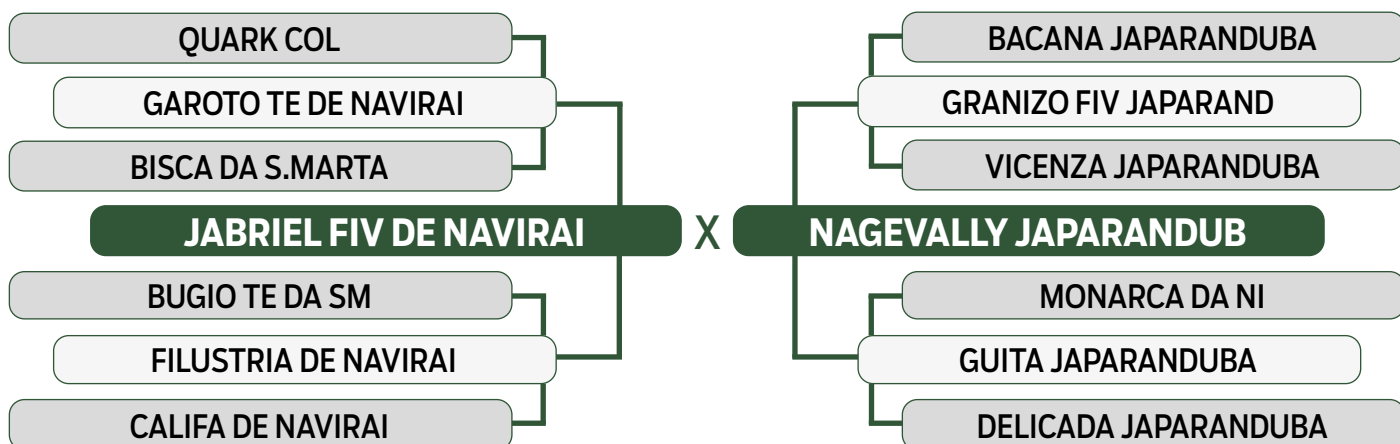

8536 DA JAPARANDUBA

SEXO: FÊMEA • REG: JAPA 8536 • RAÇA: NELORE PO • NASC.: 09/05/2017

PESO
597 kg

	iABCZ	PD-ED	PA-ED	PS-ED	PM-EM	TMD	STAY	PE-365	PE-450	AOL	ACAB	MARM
ÍNDICE	-5.19	-4.00	-3.46	-4.00	-3.60	-6.24	30.53	0.03	-0.02	-0.58	0.72	0.11
DECA	9	10	9	9	10	10	6	6	6	8	3	5

PRENHE DO EAO A9223 - PREVISÃO DE PARTO: 14/09/2024

Previsão de iABCZ: 10,84 - Deca: 2