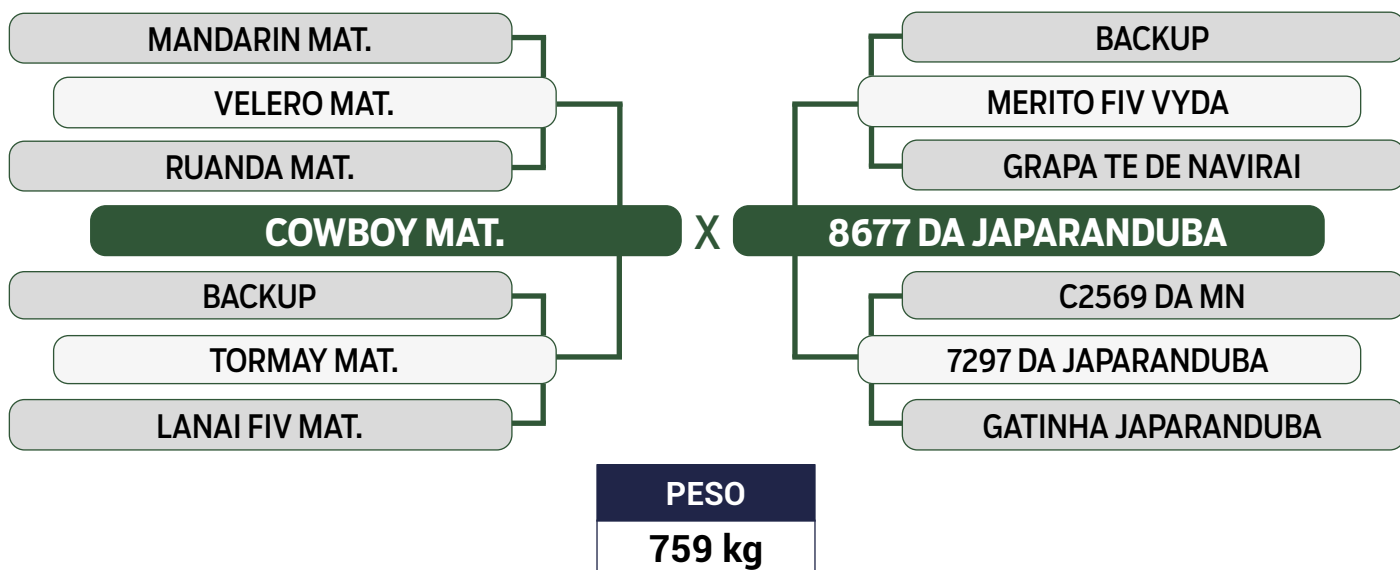

9884 FIV DA JAPARANDUBA

SEXO: FÊMEA • REG: JAPA 9884 • RAÇA: NELORE PO • NASC.: 12/03/2020

	iABCZ	PD-ED	PA-ED	PS-ED	PM-EM	TMD	STAY	PE-365	PE-450	AOL	ACAB	MARM
ÍNDICE	12.73	9.30	13.38	17.92	1.85	7.25	31.15	0.46	0.93	2.31	-0.08	0.99
DECA	1	1	1	1	2	1	5	2	1	1	6	2

PRENHE DO EAO A9223 - PREVISÃO DE PARTO: 21/01/2025

Previsão de iABCZ: 19,80 - Deca: 1