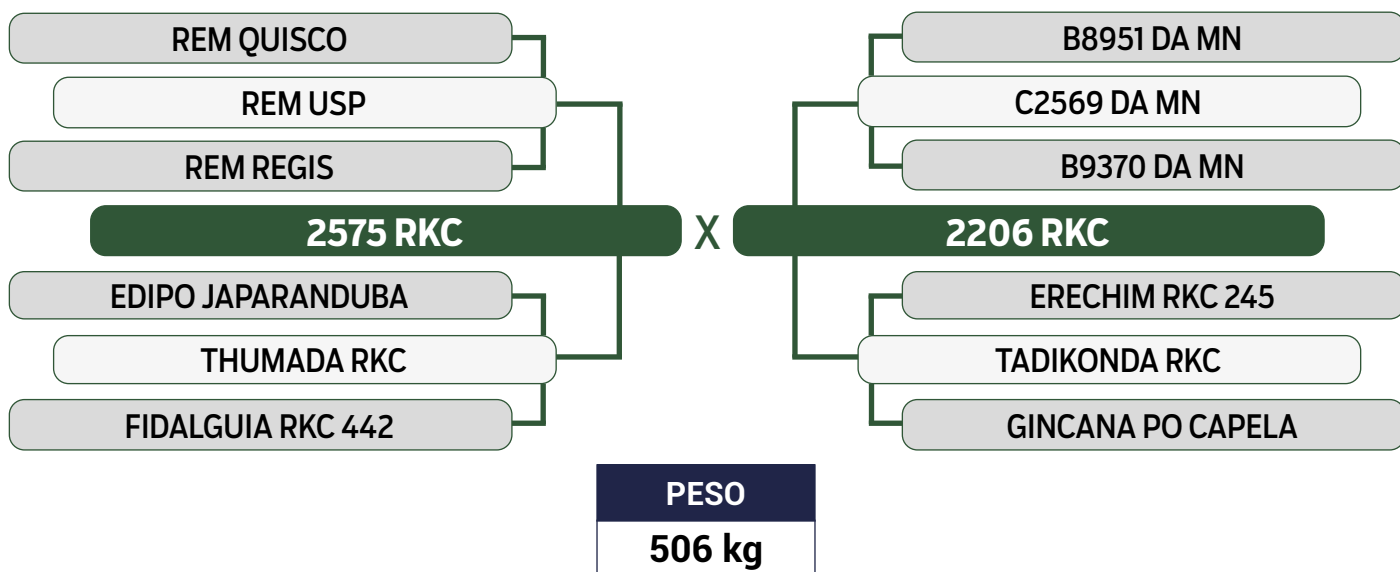

CLIQUE AQUI

PARA VER O VÍDEO DO LOTE

AGROPECUÁRIA RKC

INDIVIDUAL

81

3105 RKC

SEXO: FÊMEA • REG: RKC 3105 • RAÇA: NELORE PO • NASC.: 06/12/2021

	iABCZ	PD-ED	PA-ED	PS-ED	PM-EM	TMD	STAY	PE-365	PE-450	AOL	ACAB	MARM
ÍNDICE	11.27	5.30	8.65	9.27	1.53	4.70	35.61	0.460	1.078	0.700	-0.275	0.22
DECA	2	2	2	2	3	2	2	2	1	4	6	4