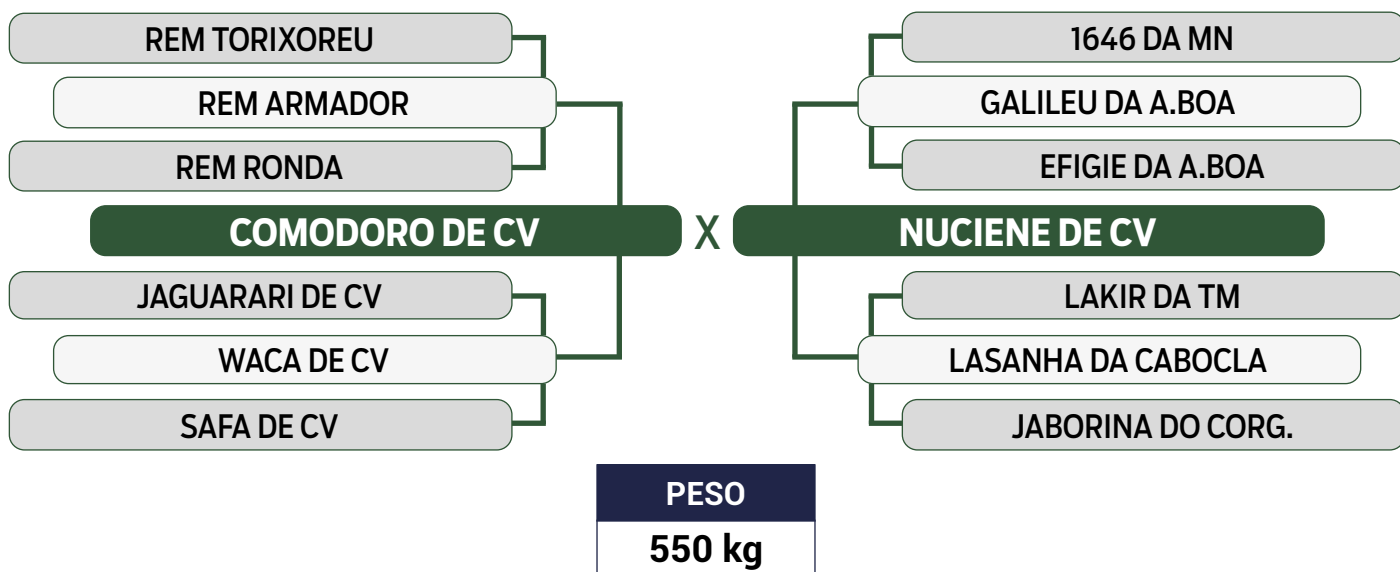

PRENHE DO 11059 FIV JAPARANDUBA GANAR - PREVISÃO DE PARTO: 03/10/2024
 Previsão de iABCZ: 17,87 - Deca: 1

CLIQUE AQUI

PARA VER O VÍDEO DO LOTE

JAPARANDUBA GANAR

INDIVIDUAL

17

10618 JAPARANDUBA GANAR

SEXO: FÊMEA • REG: JAPA 10618 • RAÇA: NELORE MOCHO PO • NASC.: 19/09/2021