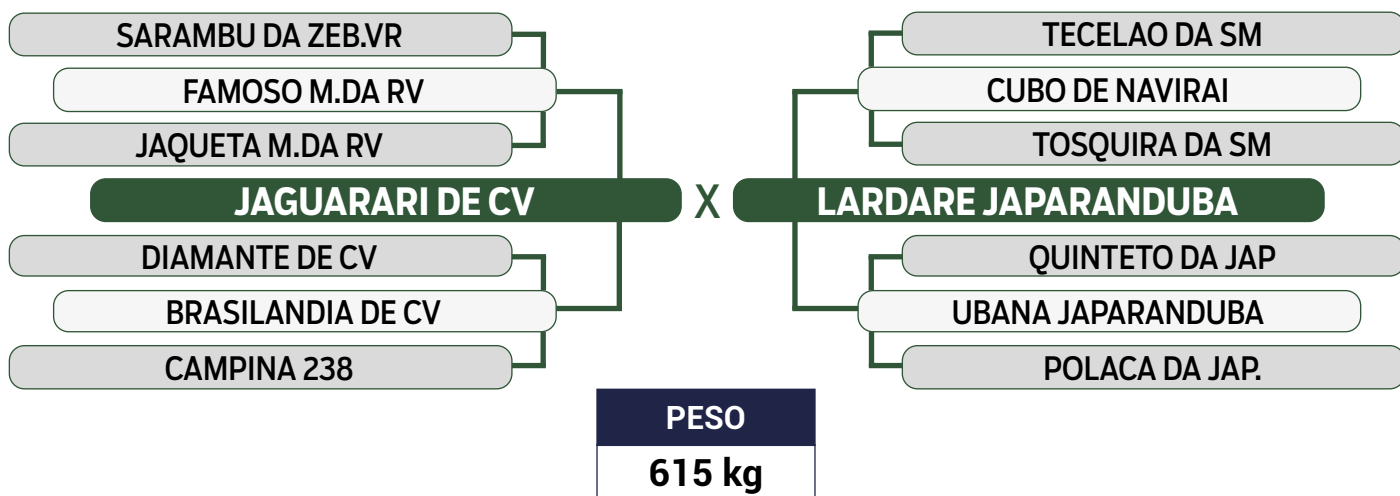

JAPARANDUBA GANAR

TRIPLO

70

7354 DA JAPARANDUBA

SEXO: FÊMEA • REG: JAPA 7354 • RAÇA: NELORE MOCHO PO • NASC.: 23/04/2014

	iABCZ	PD-ED	PA-ED	PS-ED	PM-EM	TMD	STAY	PE-365	PE-450	AOL	ACAB	MARM
INDICE	0.54	-1.52	-0.94	2.97	-2.15	-4.60	31.22	0.04	-0.03	0.86	0.42	1.13
DECA	6	8	8	5	10	10	5	6	6	4	4	1