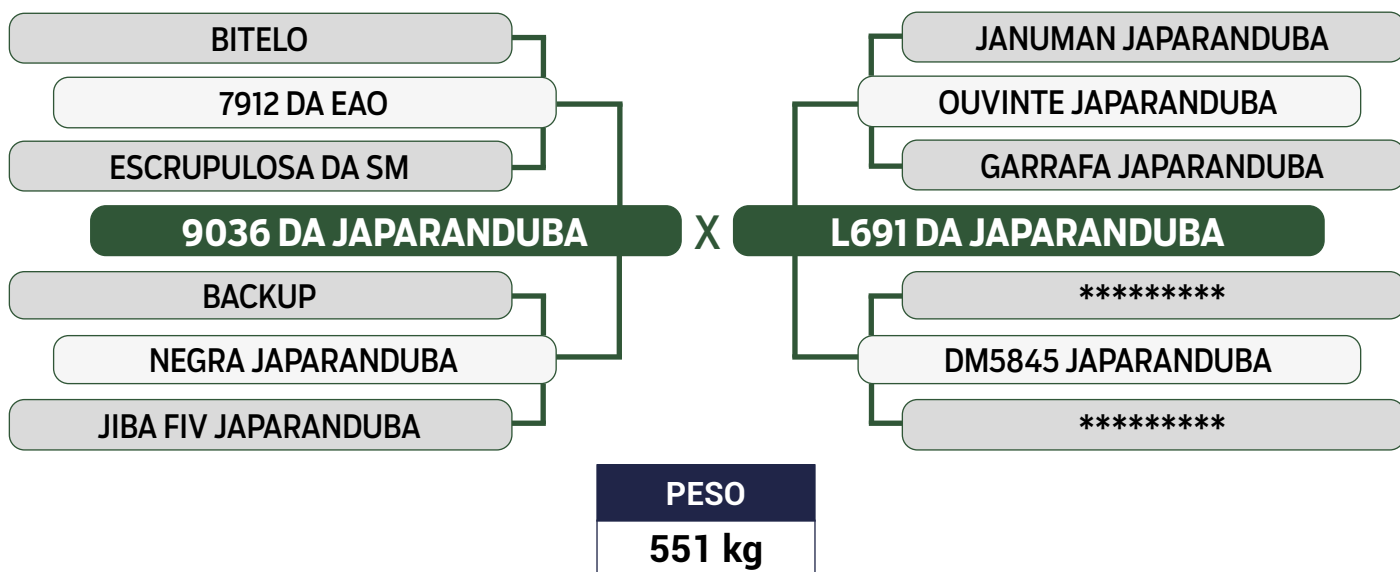

PRENHE DO KULAL MOCHO DA JAPARANDUBA - PREVISÃO DE PARTO: 19/10/2024
 Previsão de iABCZ: 20,73 - Deca: 1

CLIQUE AQUI

PARA VER O VÍDEO DO LOTE

JAPARANDUBA GANAR

TRIPLO

21

10977 JAPARANDUBA GANAR

SEXO: FÊMEA • REG: JAPA 10977 • RAÇA: NELORE MOCHO PO • NASC.: 17/12/2021