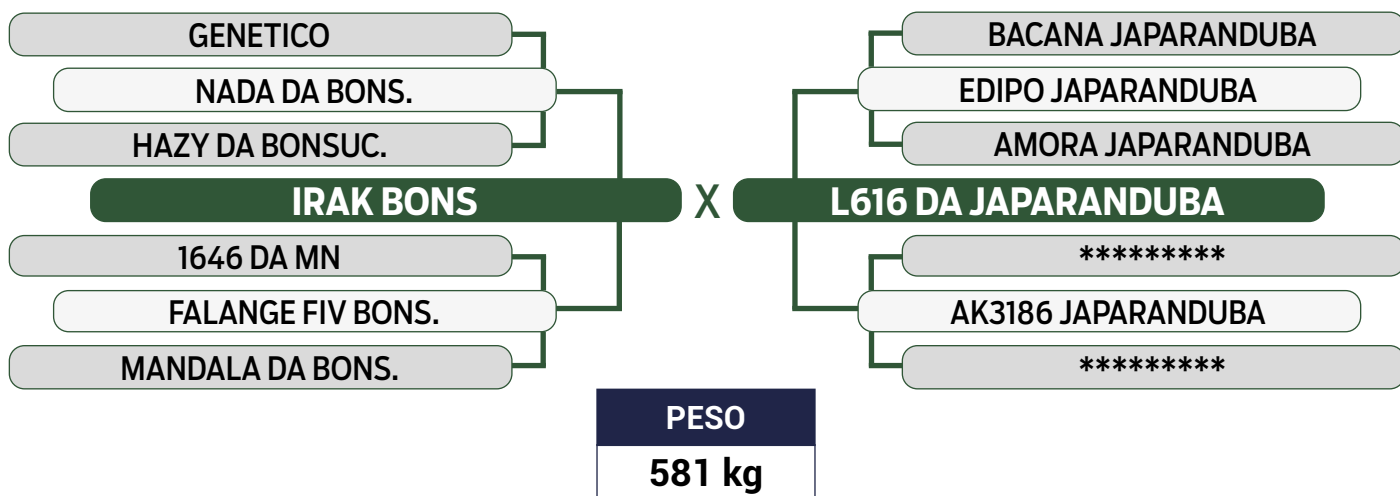

DUPLO

64

10284 DA JAPARANDUBA

SEXO: FÊMEA • REG: JAPA 10284 • RAÇA: NELORE MOCHO PO • NASC.: 06/12/2020

	iABCZ	PD-ED	PA-ED	PS-ED	PM-EM	TMD	STAY	PE-365	PE-450	AOL	ACAB	MARM
INDICE	8.80	4.68	7.87	10.42	0.37	2.74	32.86	0.41	0.55	0.54	0.57	-0.16
DECA	3	3	2	2	5	3	3	3	3	5	3	6