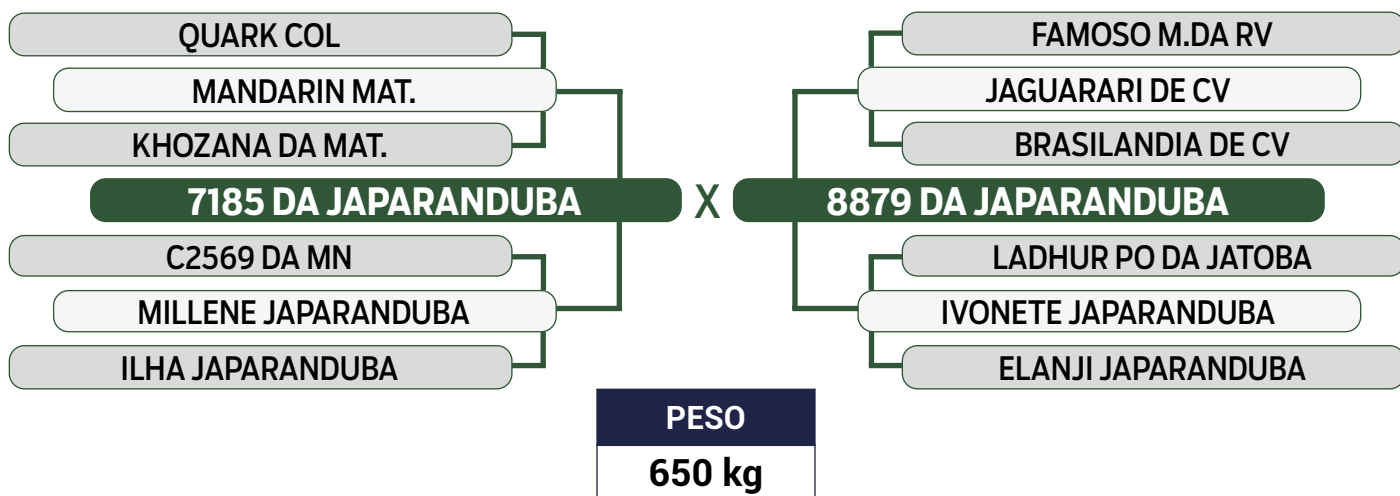

10278 DA JAPARANDUBA

SEXO: FÊMEA • REG: JAPA 10278 • RAÇA: NELORE PO • NASC.: 04/12/2020

	iABCZ	PD-ED	PA-ED	PS-ED	PM-EM	TMD	STAY	PE-365	PE-450	AOL	ACAB	MARM
INDICE	8.84	4.82	10.26	14.70	1.60	3.77	31.55	0.17	0.20	2.25	-0.17	-0.11
DECA	3	2	1	1	2	2	5	5	5	1	6	6

PARIDA DE FÊMEA (JAPA 12745) DO KULAL MOCHO DA JAPARANDUBA EM 23/10/2023

iABCZ: 17,33 - Deca: 1

PRENHE DO KULAL MOCHO DA JAPARANDUBA - PREVISÃO DE PARTO: 25/11/2024

Previsão de iABCZ: 17,38 - Deca: 1