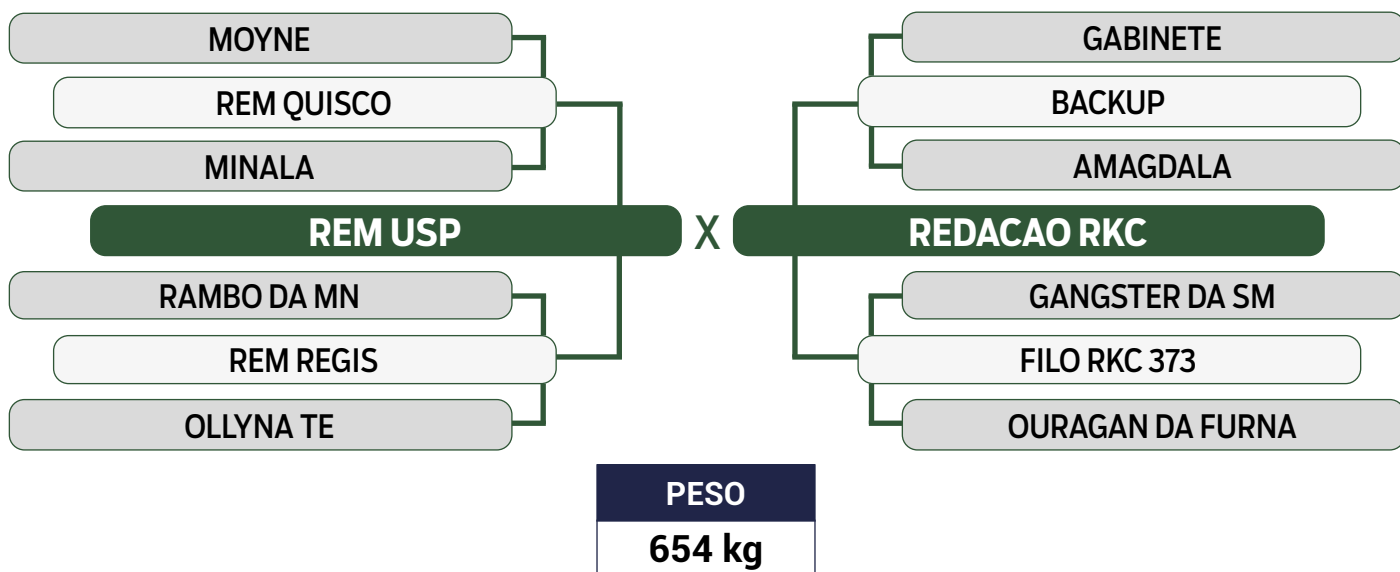

CLIQUE AQUI

PARA VER O VÍDEO DO LOTE

AGROPECUÁRIA RKC

INDIVIDUAL

74

2454 FIV RKC

SEXO: FÊMEA • REG: RKC 2454 • RAÇA: NELORE PO • NASC.: 18/06/2016

	iABCZ	PD-ED	PA-ED	PS-ED	PM-EM	TMD	STAY	PE-365	PE-450	AOL	ACAB	MARM
DECA	21.75	8.96	11.74	18.63	4.53	10.37	40.04	0.308	0.586	1.315	-1.551	1.09
INDICE	1	1	1	1	1	1	1	3	3	2	10	1