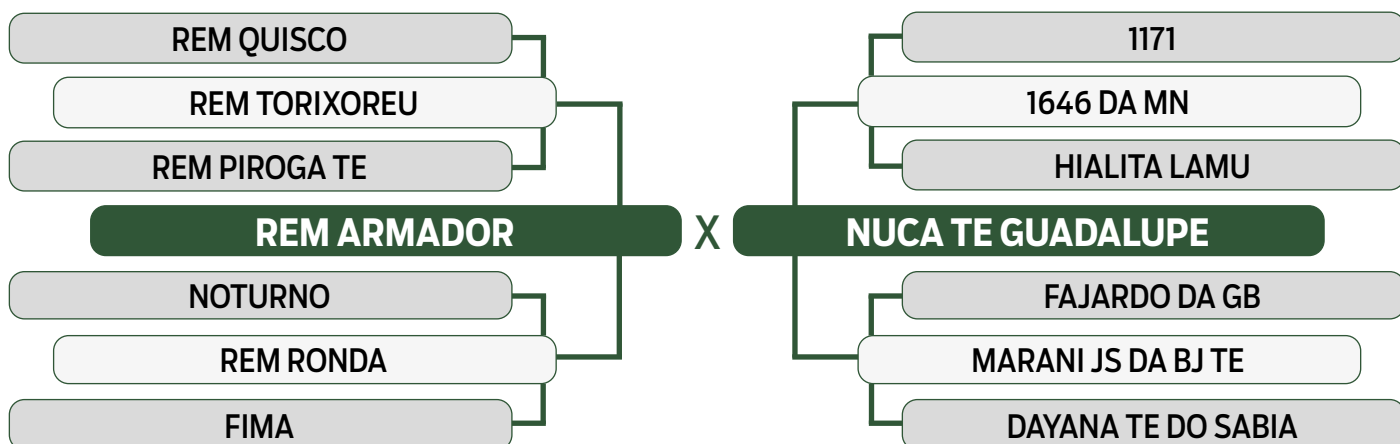

CLIQUE AQUI

PARA VER O VÍDEO DO LOTE

JAPARANDUBA GANAR

ASPIRAÇÃO

2000 ASPIRAÇÃO DIAMANTE

4080 TE PO GUADALUPE

SEXO: FÊMEA • REG: FGPR 4080 • RAÇA: NELORE PO • NASC.: 07/09/2018

	iABCZ	PD-ED	PA-ED	PS-ED	PM-EM	TMD	STAY	PE-365	PE-450	AOL	ACAB	MARM
INDICE	23.89	11.01	15.53	19.29	3.34	10.01	41.22	0.27	0.19	3.59	-0.10	-0.29
DECA	1	1	1	1	1	1	1	4	5	1	6	7