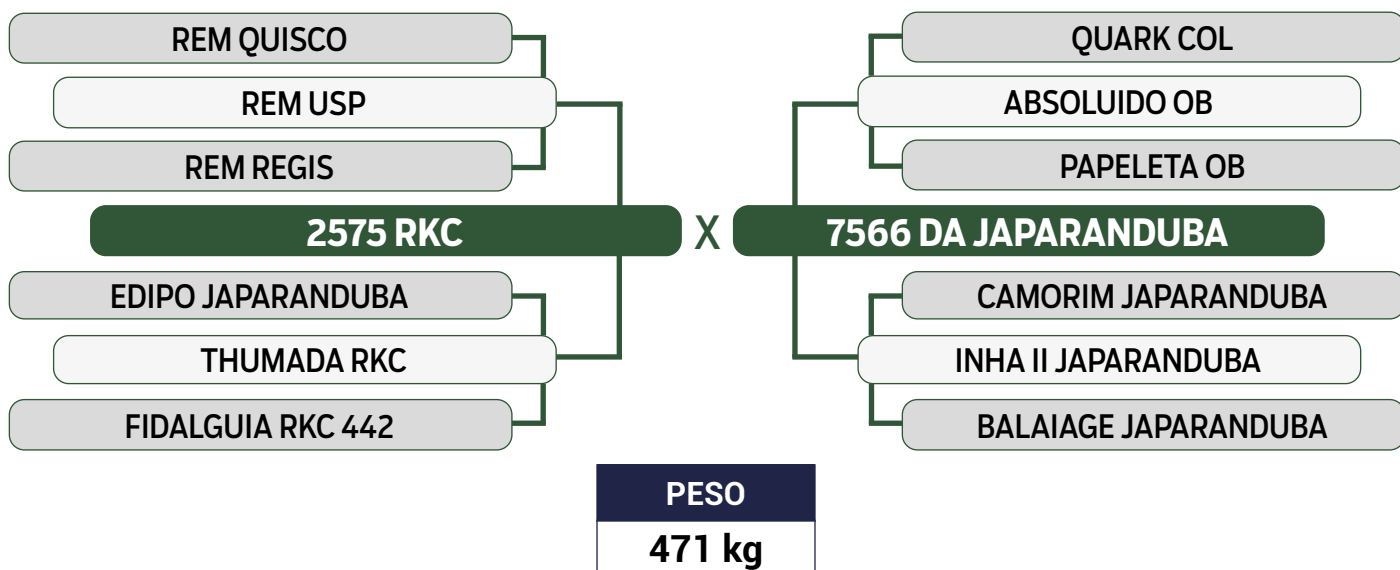

CLIQUE AQUI

PARA VER O VÍDEO DO LOTE

JAPARANDUBA GANAR

TRIPLO

25

11337 JAPARANDUBA GANAR

SEXO: FÊMEA • REG: JAPA 11337 • RAÇA: NELORE MOCHO PO • NASC.: 01/06/2022

	iABCZ	PD-ED	PA-ED	PS-ED	PM-EM	TMD	STAY	PE-365	PE-450	AOL	ACAB	MARM
ÍNDICE	8.96	4.07	7.14	9.54	2.13	4.85	31.45	0.50	1.05	0.29	-1.05	0.23
DECA	2	3	2	2	2	2	5	2	1	5	9	4