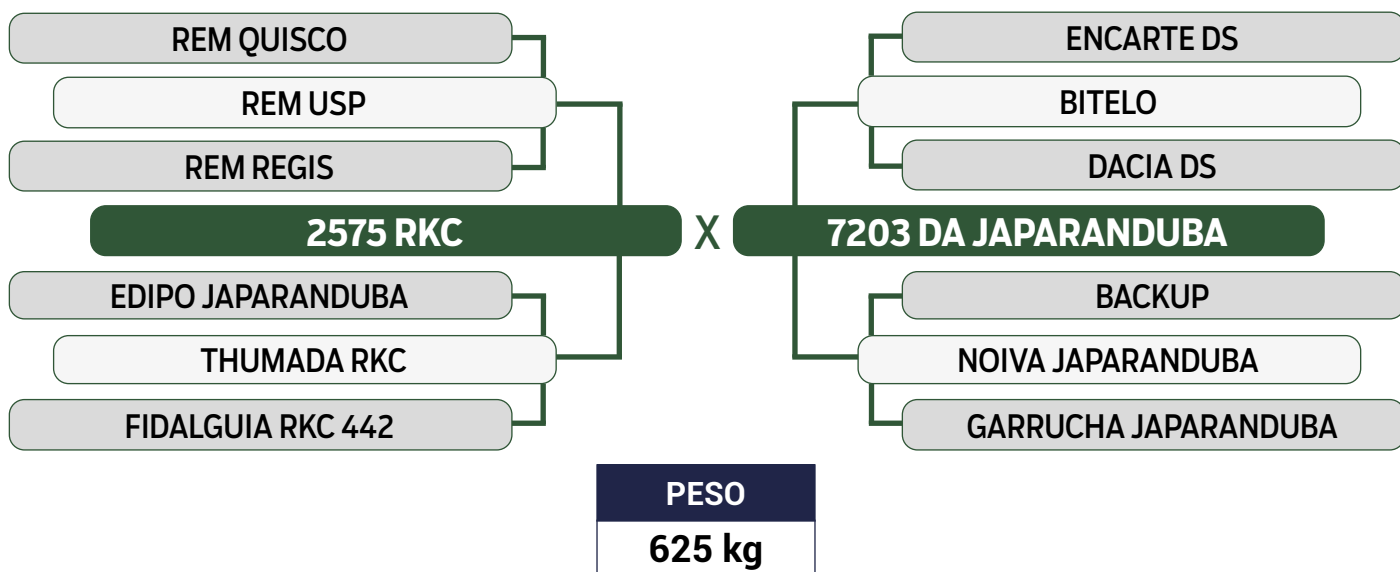

CLIQUE AQUI

PARA VER O VÍDEO DO LOTE

JAPARANDUBA GANAR

INDIVIDUAL

16

10824 FIV JAPARANDUBA GANAR

SEXO: FÊMEA • REG: JAPA 10824 • RAÇA: NELORE MOCHO PO • NASC.: 03/11/2021

	iABCZ	PD-ED	PA-ED	PS-ED	PM-EM	TMD	STAY	PE-365	PE-450	AOL	ACAB	MARM
ÍNDICE	16.45	7.49	10.65	15.31	2.01	6.70	36.39	0.60	1.29	0.73	-0.85	0.81
DECA	1	1	1	1	2	1	1	2	1	4	8	2