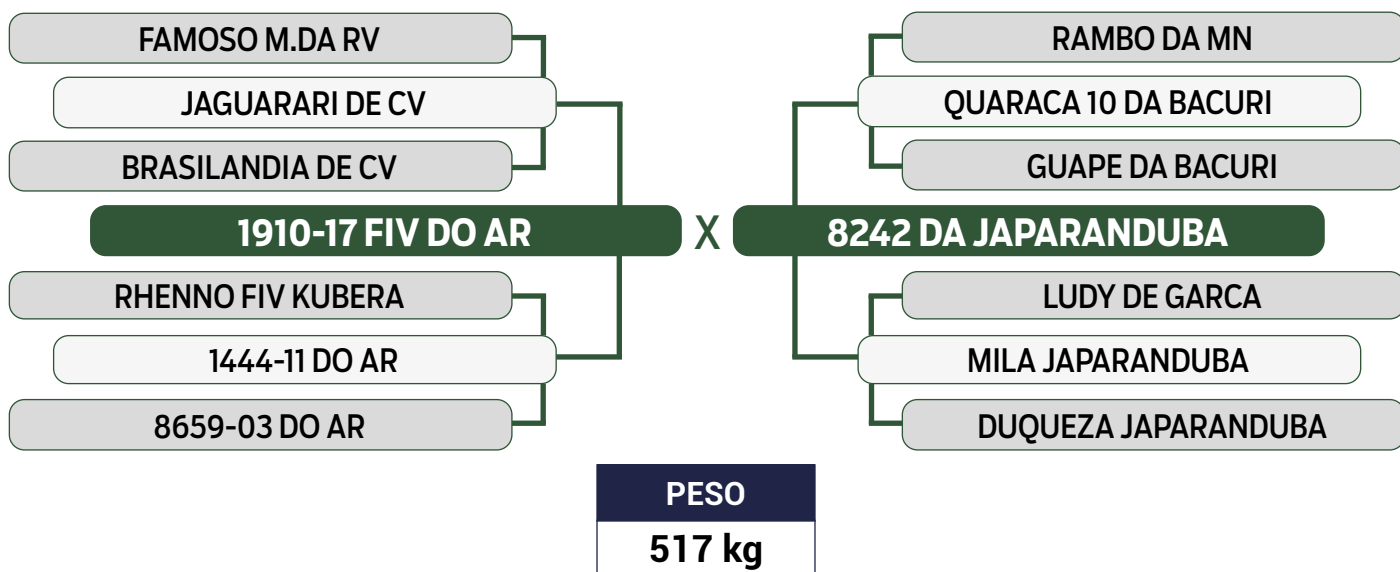

CLIQUE AQUI

PARA VER O VÍDEO DO LOTE

JAPARANDUBA GANAR

DUPLO

22

11266 JAPARANDUBA GANAR

SEXO: FÊMEA • REG: JAPA 11266 • RAÇA: NELORE MOCHO PO • NASC.: 02/04/2022

	iABCZ	PD-ED	PA-ED	PS-ED	PM-EM	TMD	STAY	PE-365	PE-450	AOL	ACAB	MARM
ÍNDICE	4.49	4.33	8.58	11.68	2.38	5.00	26.71	0.09	0.08	1.39	-0.59	0.24
DECA	4	3	2	2	1	2	9	5	6	2	8	4