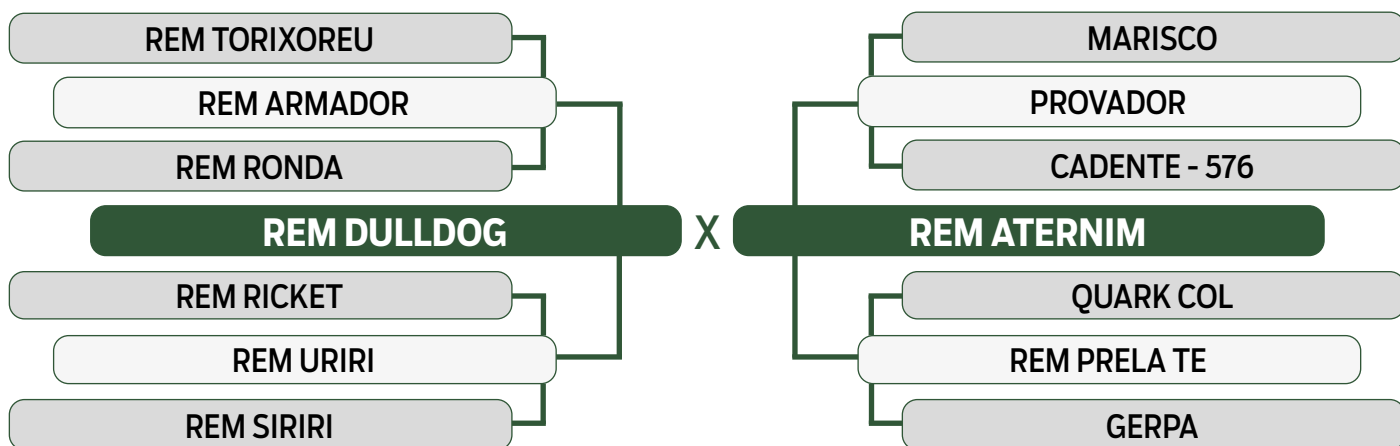

REM GRACA FIV

SEXO: FÊMEA • REG: REMC A1706 • RAÇA: NELORE PO • NASC.: 08/11/2017

	iABCZ	PD-ED	PA-ED	PS-ED	PM-EM	TMD	STAY	PE-365	PE-450	AOL	ACAB	MARM
DECA	32.26	14.24	23.78	29.46	5.50	15.43	41.01	1.49	2.09	2.95	2.14	3.99
ÍNDICE	1	1	1	1	1	1	1	1	1	1	1	1