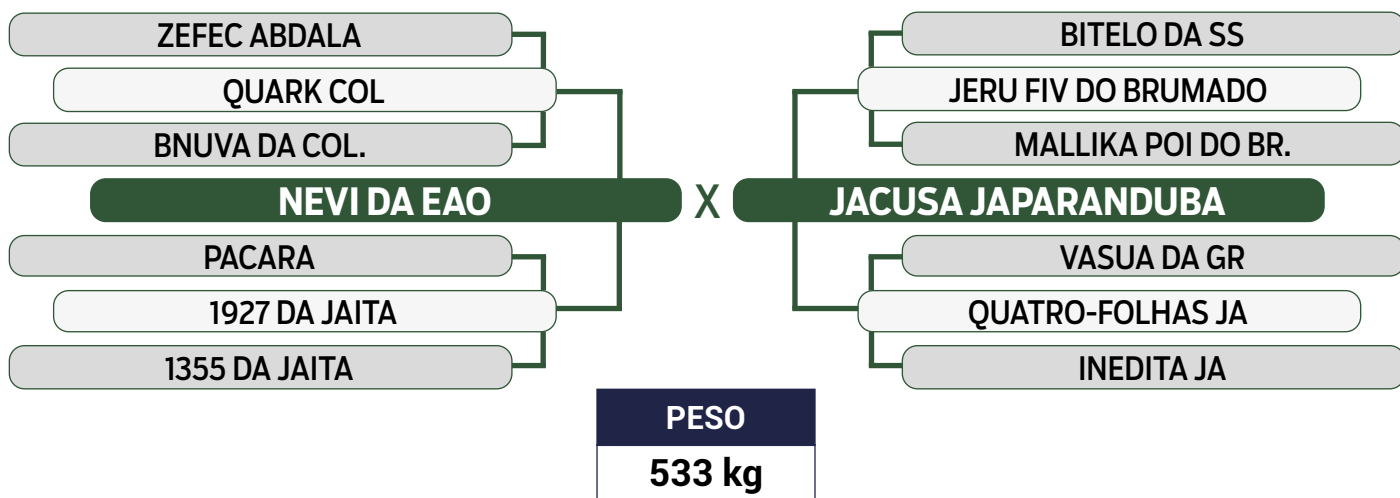

7970 DA JAPARANDUBA

SEXO: FÊMEA • REG: JAPA 7970 • RAÇA: NELORE MOCHO PO • NASC.: 25/11/2015

	iABCZ	PD-ED	PA-ED	PS-ED	PM-EM	TMD	STAY	PE-365	PE-450	AOL	ACAB	MARM
INDICE	8.66	4.36	6.64	6.91	-0.02	3.36	34.32	0.36	0.16	1.09	-0.54	-0.15
DECA	3	3	3	3	6	3	2	3	5	3	7	6

PARIDA DE FÊMEA (JAPA 12692) DO KULAL MOCHO DA JAPARANDUBA EM 03/10/2023

iABCZ: 17,13 - Deca: 1

PRENHE DO RKC 2575 - PREVISÃO DE PARTO: 30/12/2023

Previsão de iABCZ: 13,10 - Deca: 1