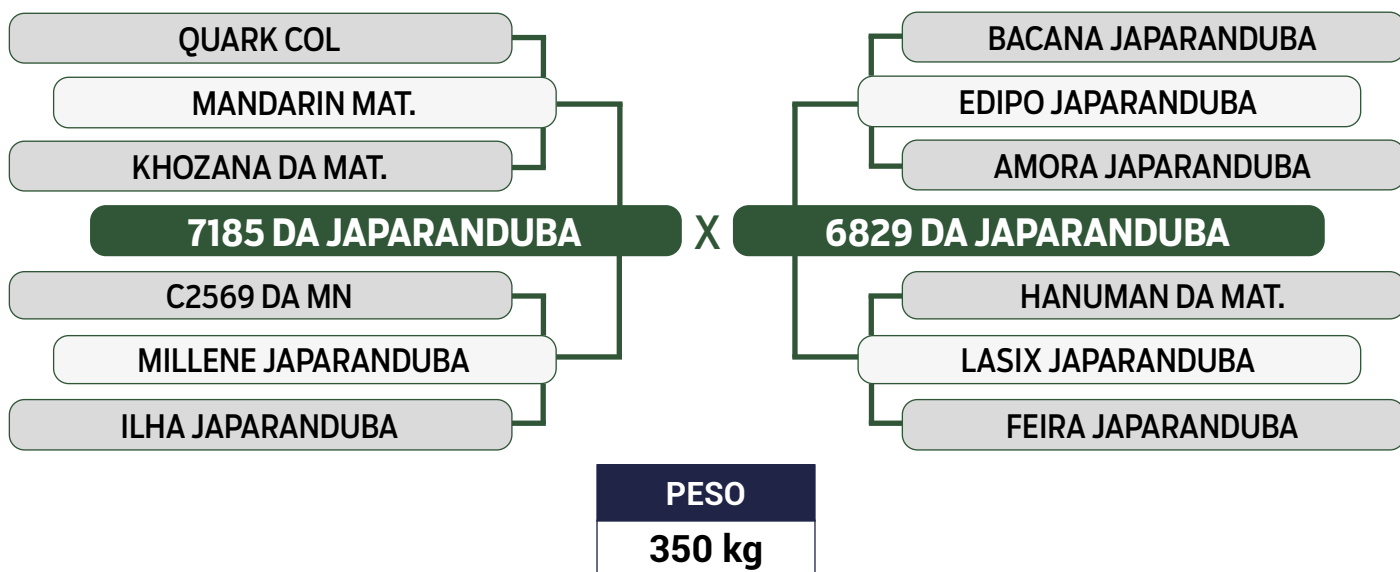

CLIQUE AQUI

PARA VER O VÍDEO DO LOTE

JAPARANDUBA GANAR

DUPLO

27

10565 JAPARANDUBA GANAR

SEXO: FÊMEA • REG: JAPA 10565 • RAÇA: NELORE MOCHO PO • NASC.: 20/08/2021

	iABCZ	PD-ED	PA-ED	PS-ED	PM-EM	TMD	STAY	PE-365	PE-450	AOL	ACAB	MARM
ÍNDICE	8.17	5.94	10.70	12.07	1.30	4.40	30.98	0.18	0.25	1.14	-1.11	-0.55
DECA	3	2	1	2	3	2	5	5	5	3	9	8