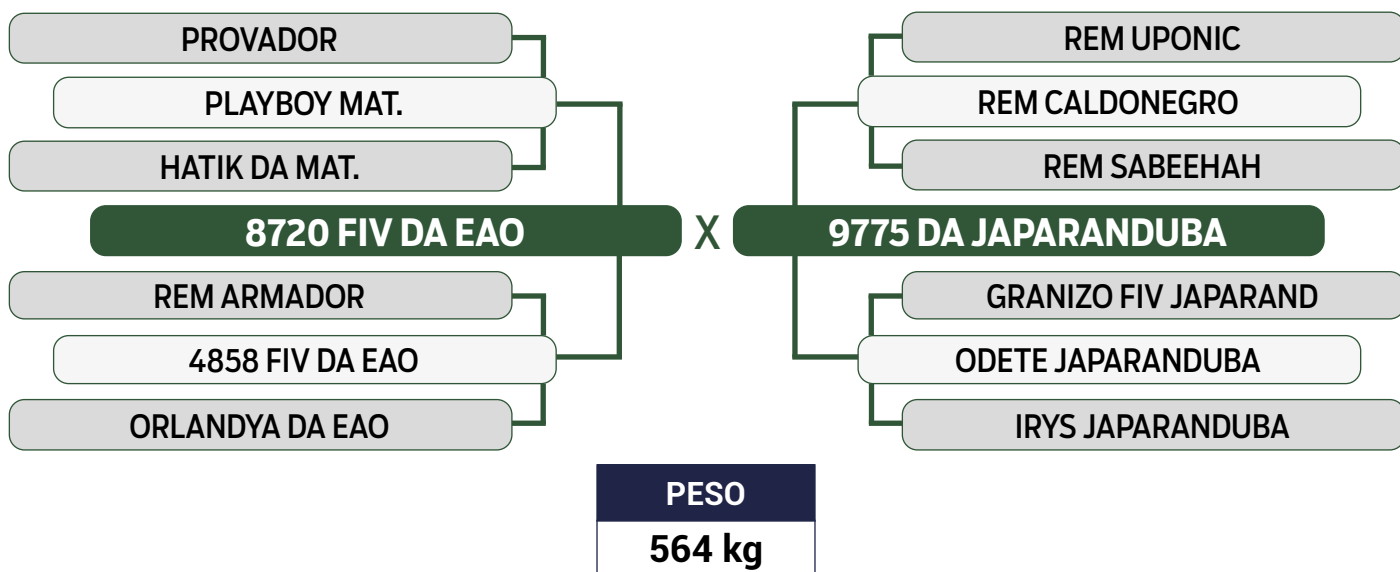

CLIQUE AQUI

PARA VER O VÍDEO DO LOTE

JAPARANDUBA GANAR

DUPLO

28

11106 JAPARANDUBA GANAR

SEXO: FÊMEA • REG: JAPA 11106 • RAÇA: NELORE MOCHO PO • NASC.: 02/03/2022

	iABCZ	PD-ED	PA-ED	PS-ED	PM-EM	TMD	STAY	PE-365	PE-450	AOL	ACAB	MARM
ÍNDICE	21.52	11.58	18.70	22.49	3.46	10.31	35.57	0.51	0.82	3.41	2.94	1.96
DECA	1	1	1	1	1	1	2	2	2	1	1	1