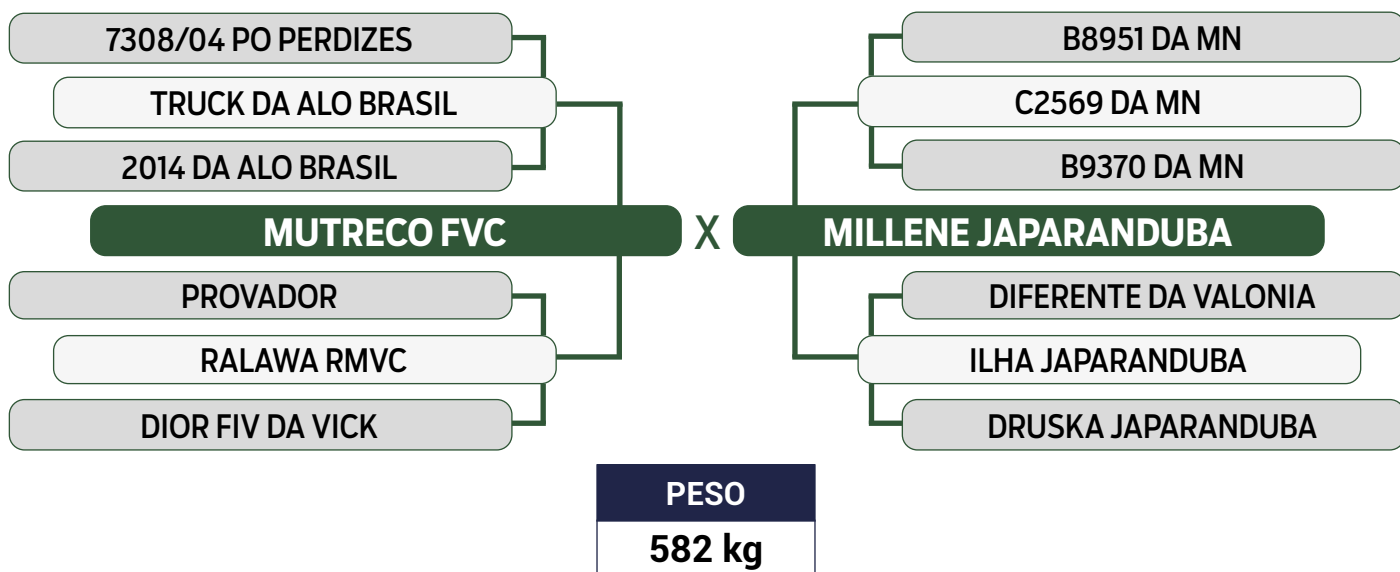

PRENHE DO KULAL MOCHO DA JAPARANDUBA - PREVISÃO DE PARTO: 19/10/2024
 Previsão de iABCZ: 16,19 - Deca: 1

CLIQUE AQUI

PARA VER O VÍDEO DO LOTE

JAPARANDUBA GANAR

DUPLO

03

11293 FIV JAPARANDUBA GANAR

SEXO: FÊMEA • REG: JAPA 11293 • RAÇA: NELORE PO • NASC.: 05/04/2022