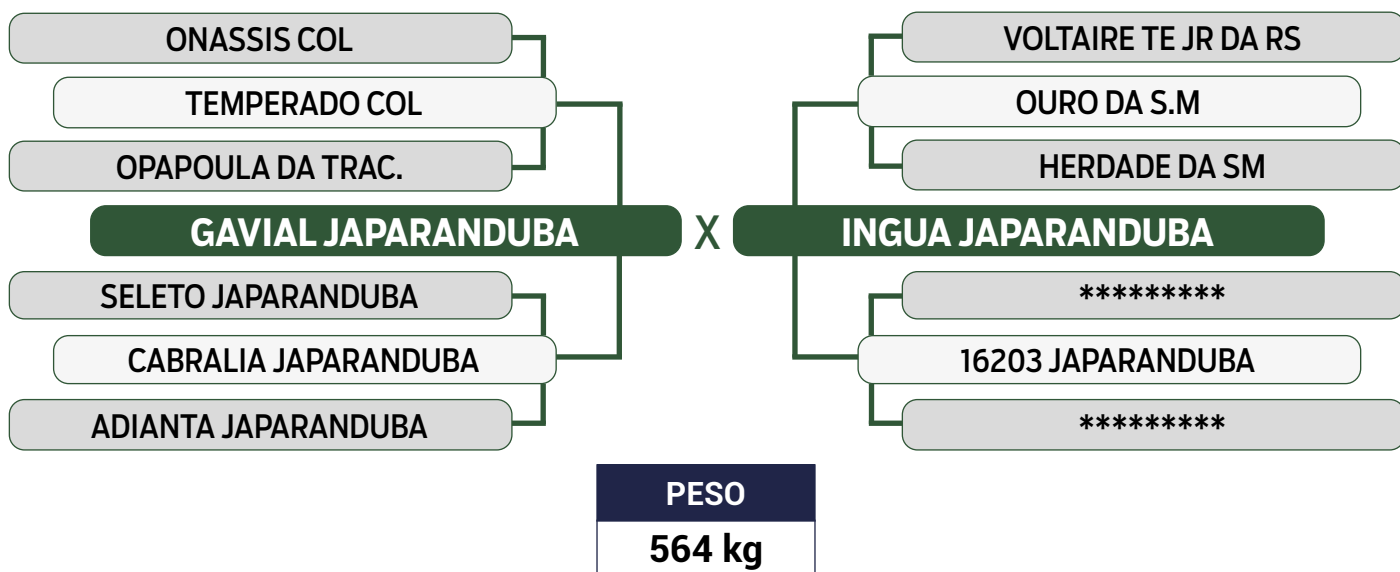

PARIDA DE FÊMEA (JAPA 13057) DO KULAL MOCHO DA JAPARANDUBA EM 16/05/2024
 iABCZ: 18,12 - Deca: 1

CLIQUE AQUI

PARA VER O VÍDEO DO LOTE

JAPARANDUBA GANAR

DUPLO

73

8701 DA JAPARANDUBA

SEXO: FÊMEA • REG: JAPA 8701 • RAÇA: NELORE MOCHO PO • NASC.: 22/10/2017