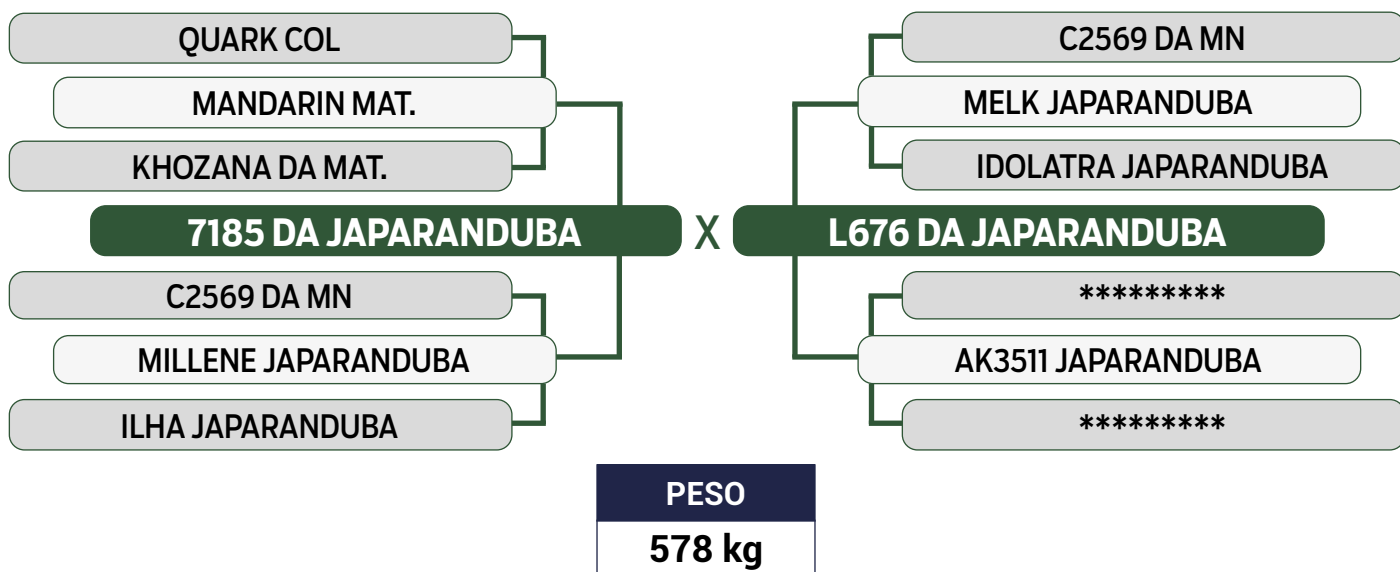

CLIQUE AQUI

PARA VER O VÍDEO DO LOTE

JAPARANDUBA GANAR

DUPLO

18

10848 JAPARANDUBA GANAR

SEXO: FÊMEA • REG: JAPA 10848 • RAÇA: NELORE MOCHO PO • NASC.: 04/11/2021

	iABCZ	PD-ED	PA-ED	PS-ED	PM-EM	TMD	STAY	PE-365	PE-450	AOL	ACAB	MARM
ÍNDICE	7.40	3.62	7.88	9.16	2.08	4.13	31.55	0.06	0.08	1.65	-0.50	-0.87
DECA	3	3	2	2	2	2	5	6	6	2	7	9