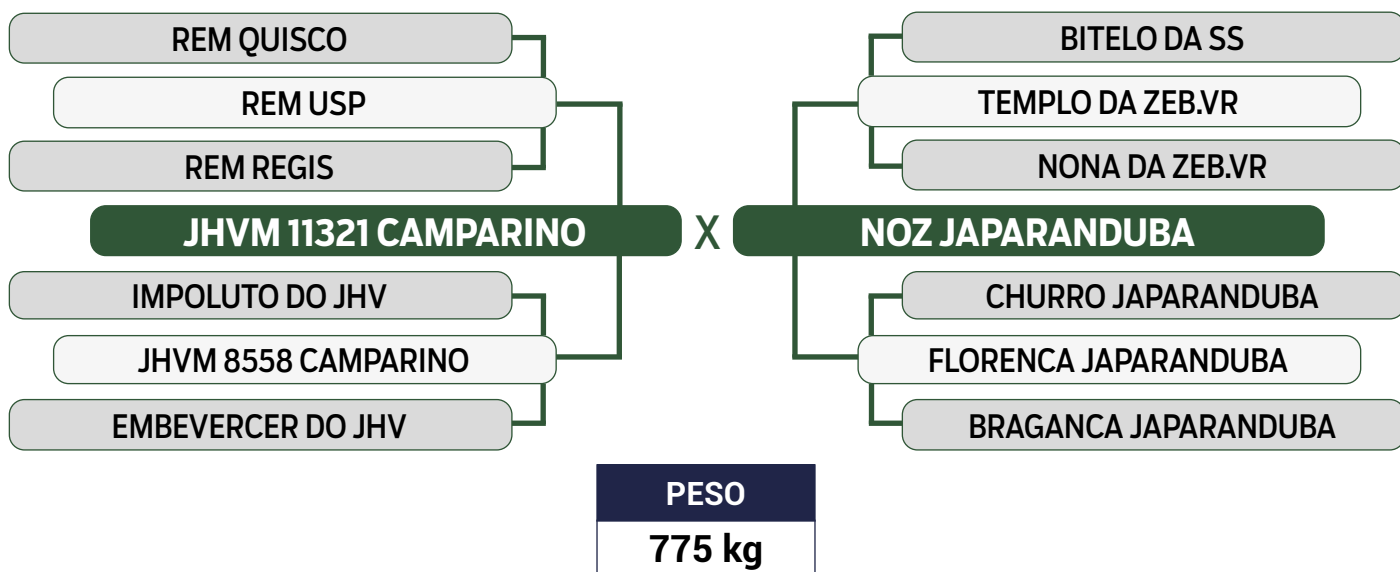

SEXO: FÊMEA • REG: JAPA 8925 • RAÇA: NELORE PO • NASC.: 08/05/2018

	iABCZ	PD-ED	PA-ED	PS-ED	PM-EM	TMD	STAY	PE-365	PE-450	AOL	ACAB	MARM
ÍNDICE	-0.09	0.32	1.47	0.51	-2.60	-2.43	30.86	0.14	0.14	-0.97	-0.51	-0.52
DECA	7	7	6	7	10	9	5	5	5	9	7	8