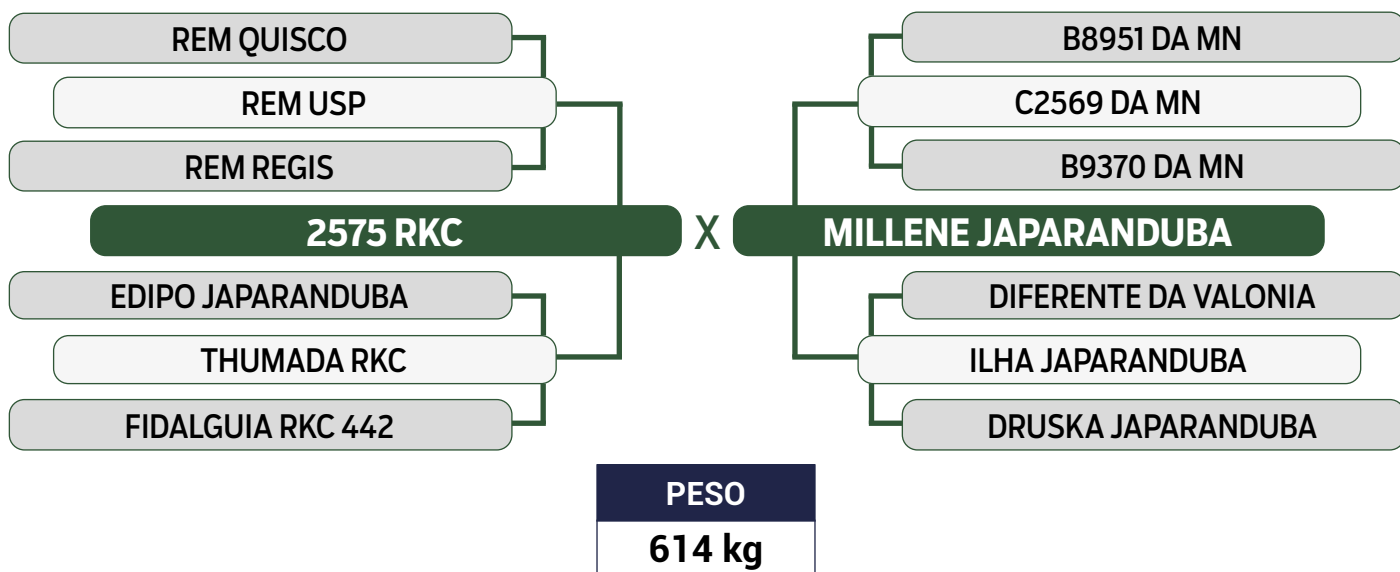

PRENHE DO 11059 FIV JAPARANDUBA GANAR - PREVISÃO DE PARTO: 03/11/2024
 Previsão de iABCZ: 19,89 - Deca: 1

CLIQUE AQUI

PARA VER O VÍDEO DO LOTE

JAPARANDUBA GANAR

INDIVIDUAL

02

10725 FIV JAPARANDUBA GANAR

SEXO: FÊMEA • REG: JAPA 10725 • RAÇA: NELORE PO • NASC.: 19/10/2021