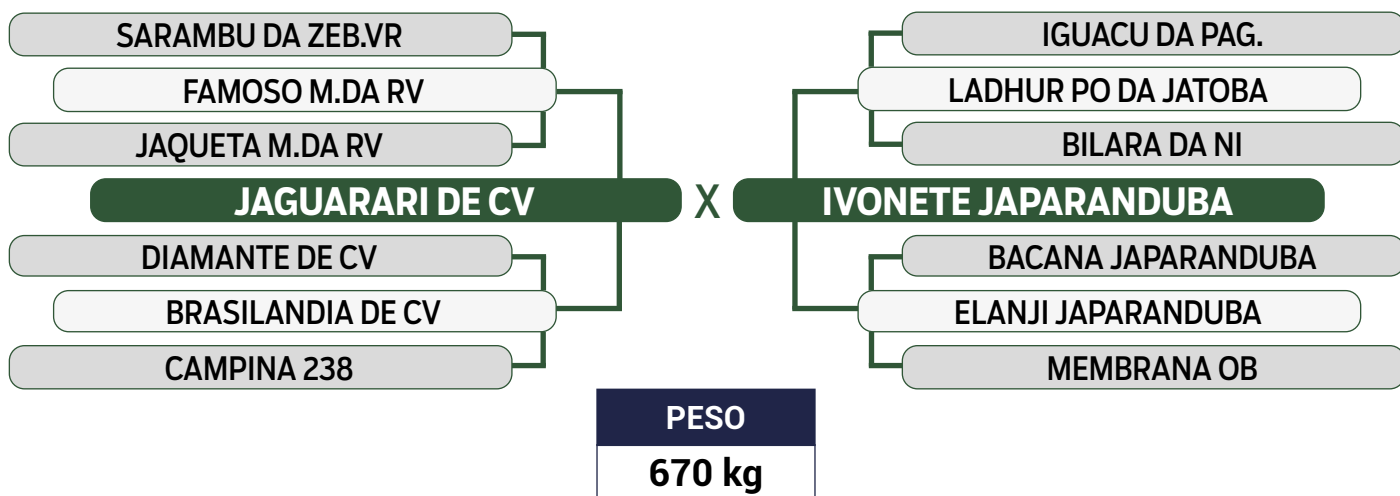

PARA VER O VÍDEO DO LOTE

JAPARANDUBA GANAR

DUPLO

46

8879 DA JAPARANDUBA

SEXO: FÊMEA • REG: JAPA 8879 • RAÇA: NELORE MOCHO PO • NASC.: 24/01/2018

	iABCZ	PD-ED	PA-ED	PS-ED	PM-EM	TMD	STAY	PE-365	PE-450	AOL	ACAB	MARM
INDICE	5.75	2.05	4.40	9.71	-0.19	-0.13	31.90	*	0.03	1.71	1.22	1.09
DECA	4	5	4	2	6	7	4	6	6	2	2	1