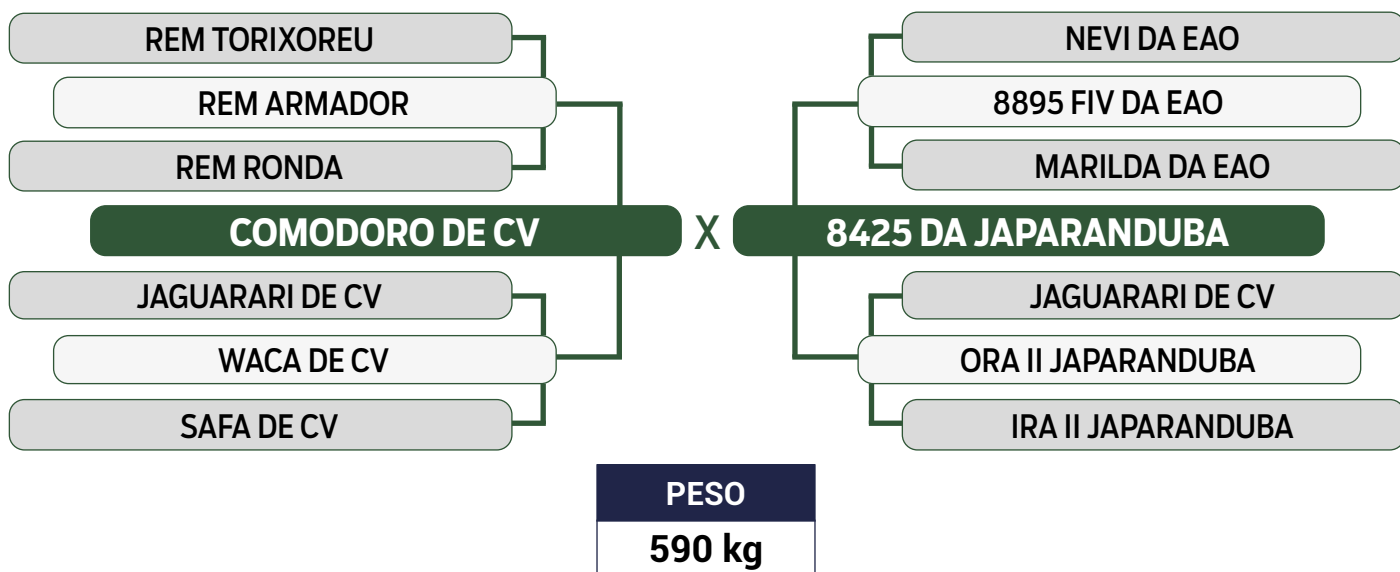

SEXO: FÊMEA • REG: JAPA 10837 • RAÇA: NELORE PO • NASC.: 02/11/2021

	iABCZ	PD-ED	PA-ED	PS-ED	PM-EM	TMD	STAY	PE-365	PE-450	AOL	ACAB	MARM
ÍNDICE	14.77	5.82	11.49	16.16	3.08	6.34	32.90	0.30	0.42	3.96	1.37	1.17
DECA	1	2	1	1	1	1	3	4	4	1	1	1