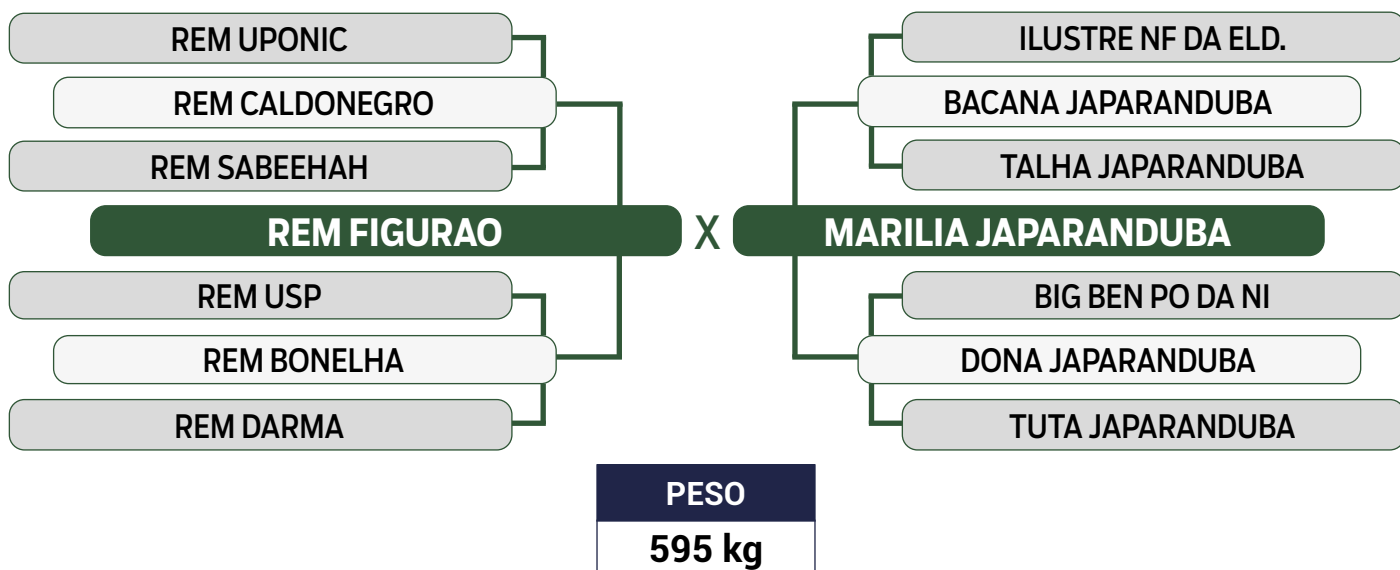

10245 DA JAPARANDUBA

SEXO: FÊMEA • REG: JAPA 10245 • RAÇA: NELORE PO • NASC.: 22/11/2020

	iABCZ	PD-ED	PA-ED	PS-ED	PM-EM	TMD	STAY	PE-365	PE-450	AOL	ACAB	MARM
ÍNDICE	10.95	0.77	2.72	6.88	1.03	0.55	38.53	0.37	0.65	0.50	1.15	0.34
DECA	2	6	5	3	4	6	1	3	2	5	2	4

PRENHE DO URANIO DA EAO - PREVISÃO DE PARTO: 19/10/2024

Previsão de iABCZ: 12,47 - Deca: 1