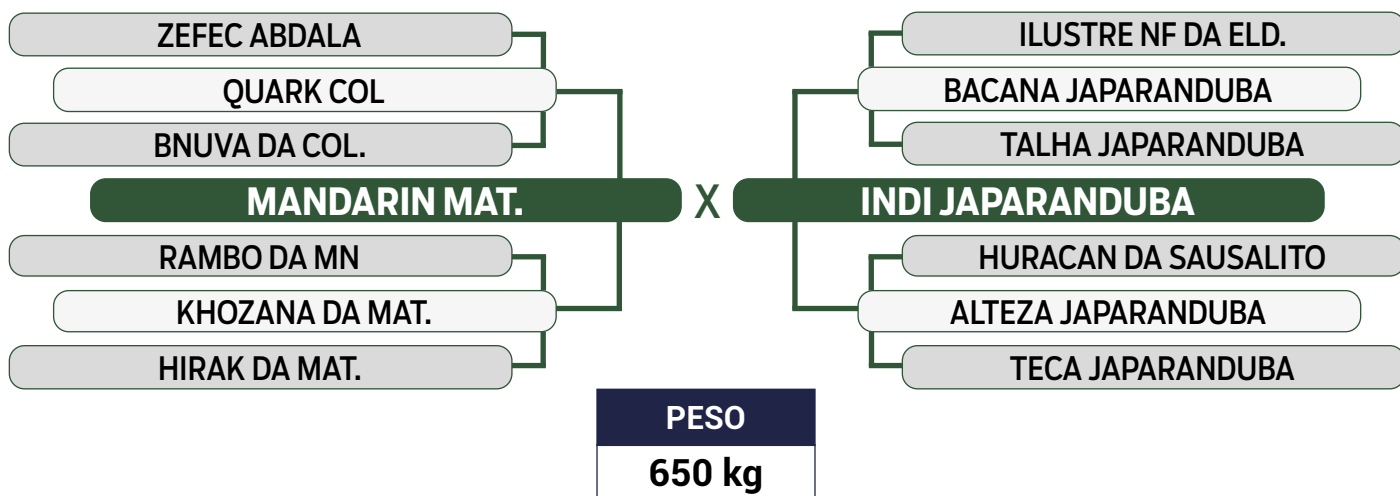

PARIDA DE FÊMEA (JAPA 13042) DO CAMARO DA JAPARANDUBA EM 08/05/2024
iABCZ: 13,70 - Deca: 1

CLIQUE AQUI

PARA VER O VÍDEO DO LOTE

JAPARANDUBA GANAR

TRIPLO

57

8101 DA JAPARANDUBA

SEXO: FÊMEA • REG: JAPA 8101 • RAÇA: NELORE MOCHO PO • NASC.: 11/04/2016