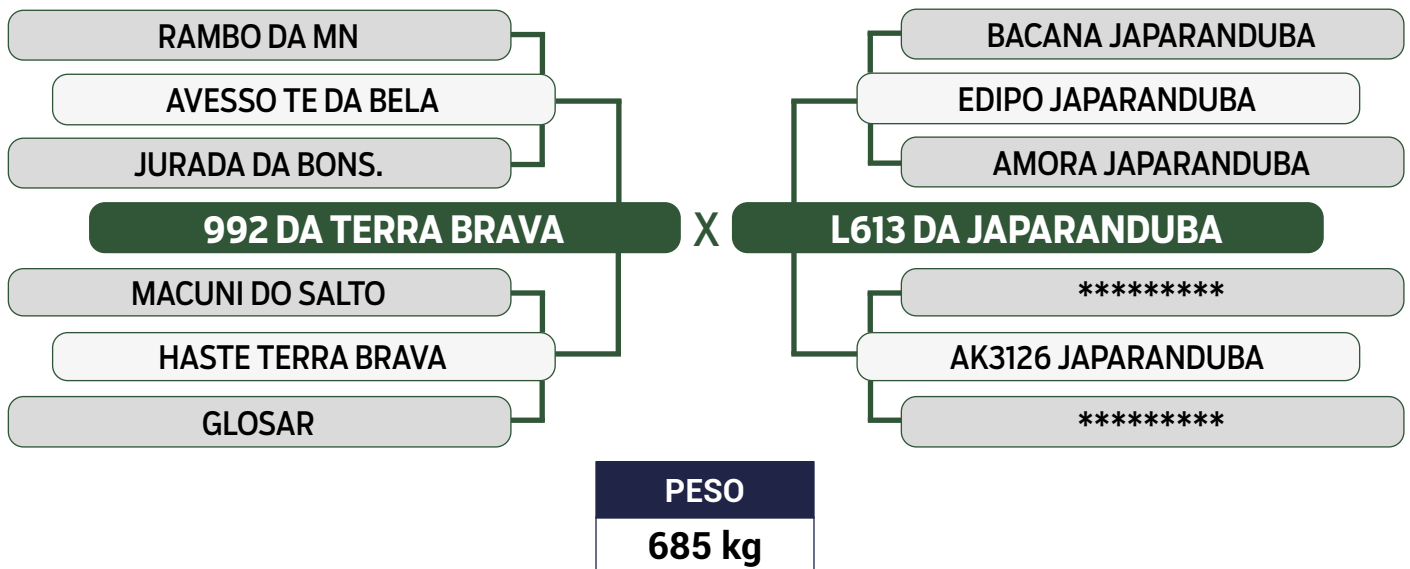

9176 DA JAPARANDUBA

SEXO: FÊMEA • REG: JAPA 9176 • RAÇA: NELORE MOCHO PO • NASC.: 30/10/2018

	iABCZ	PD-ED	PA-ED	PS-ED	PM-EM	TMD	STAY	PE-365	PE-450	AOL	ACAB	MARM
ÍNDICE	7.61	1.57	2.82	3.24	-1.94	-2.26	37.15	0.38	0.73	0.97	-0.42	0.31
DECA	3	5	5	5	10	9	1	3	2	3	7	4

PARIDA DE FÊMEA (JAPA 12542) DO KULAL MOCHO JAPARANDUBA EM 09/09/2023