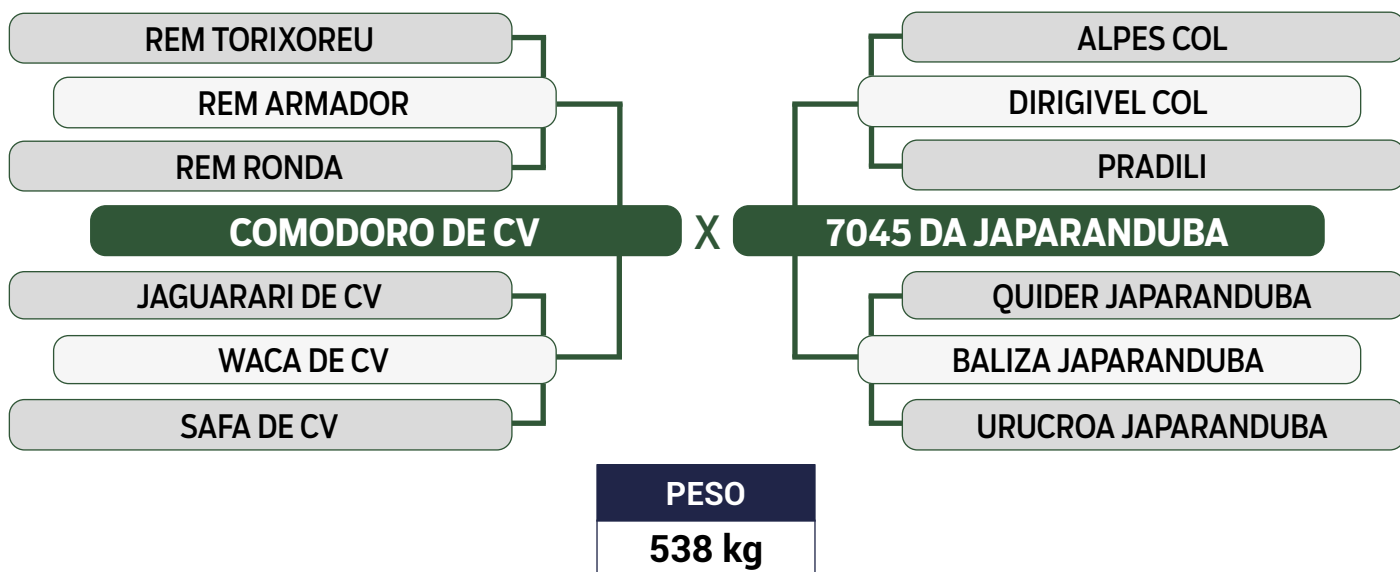

PRENHE DO 11059 FIV JAPARANDUBA GANAR - PREVISÃO DE PARTO: 21/01/2025
 Previsão de iABCZ: 17,68 - Deca: 1

CLIQUE AQUI

PARA VER O VÍDEO DO LOTE

JAPARANDUBA GANAR

DUPLO

15

11313 JAPARANDUBA GANAR

SEXO: FÊMEA • REG: JAPA 11313 • RAÇA: NELORE PO • NASC.: 23/05/2022