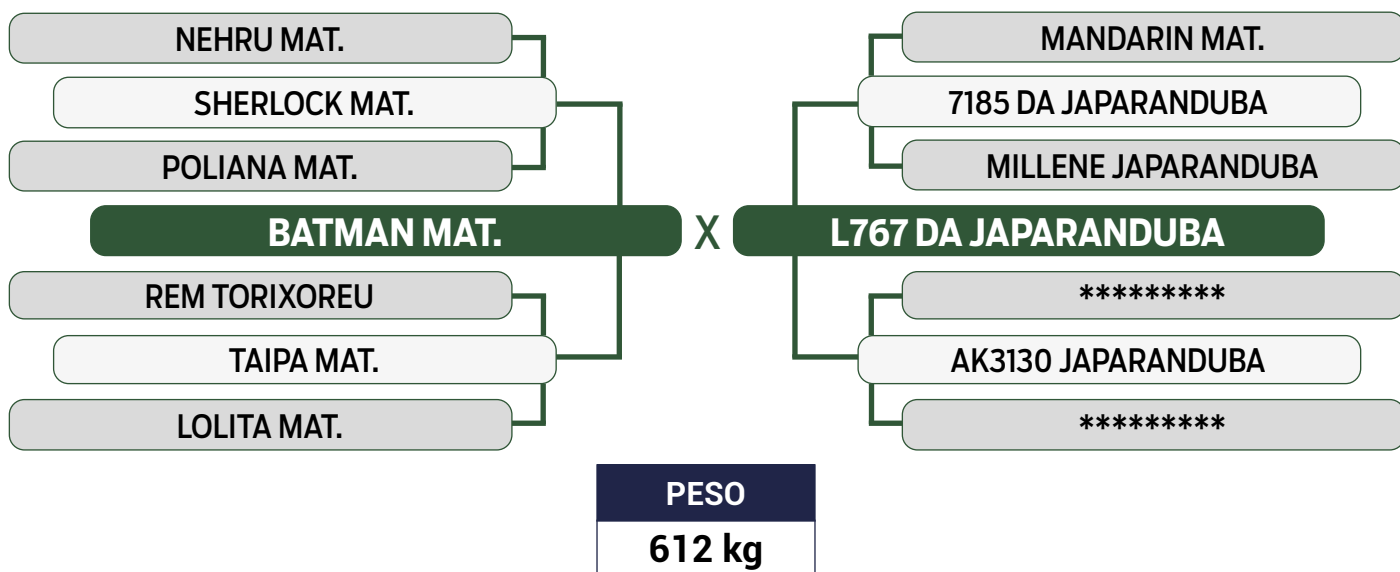

SEXO: FÊMEA • REG: JAPA 10600 • RAÇA: NELORE MOCHO PO • NASC.: 18/09/2021

	iABCZ	PD-ED	PA-ED	PS-ED	PM-EM	TMD	STAY	PE-365	PE-450	AOL	ACAB	MARM
ÍNDICE	4.86	1.96	6.42	9.21	1.88	2.82	29.41	0.39	0.48	1.48	0.10	-0.53
DECA	4	5	3	2	2	3	7	3	3	2	5	8