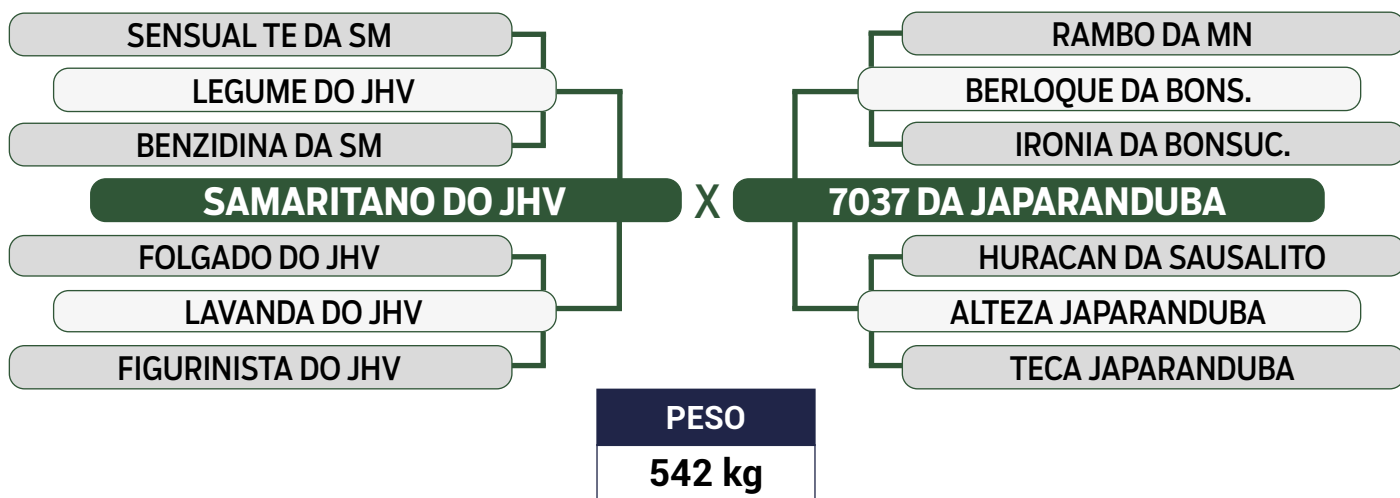

8912 DA JAPARANDUBA

SEXO: FÊMEA • REG: JAPA 8912 • RAÇA: NELORE MOCHO PO • NASC.: 07/02/2018

	iABCZ	PD-ED	PA-ED	PS-ED	PM-EM	TMD	STAY	PE-365	PE-450	AOL	ACAB	MARM
INDICE	2.48	3.06	3.83	3.65	-1.41	0.32	30.54	0.31	0.63	-0.24	-0.56	-0.38
DECA	5	4	4	5	9	6	6	3	2	7	7	7

PARIDA DE MACHO (JAPA 12770) DO JANKAR DA JAPARANDUBA EM 08/11/2023

iABCZ: 10,19 - Deca: 2

PRENHE DO 9223 FIV DA EAO - PREVISÃO DE PARTO: 13/01/2024

Previsão de iABCZ: 14,67 - Deca: 1