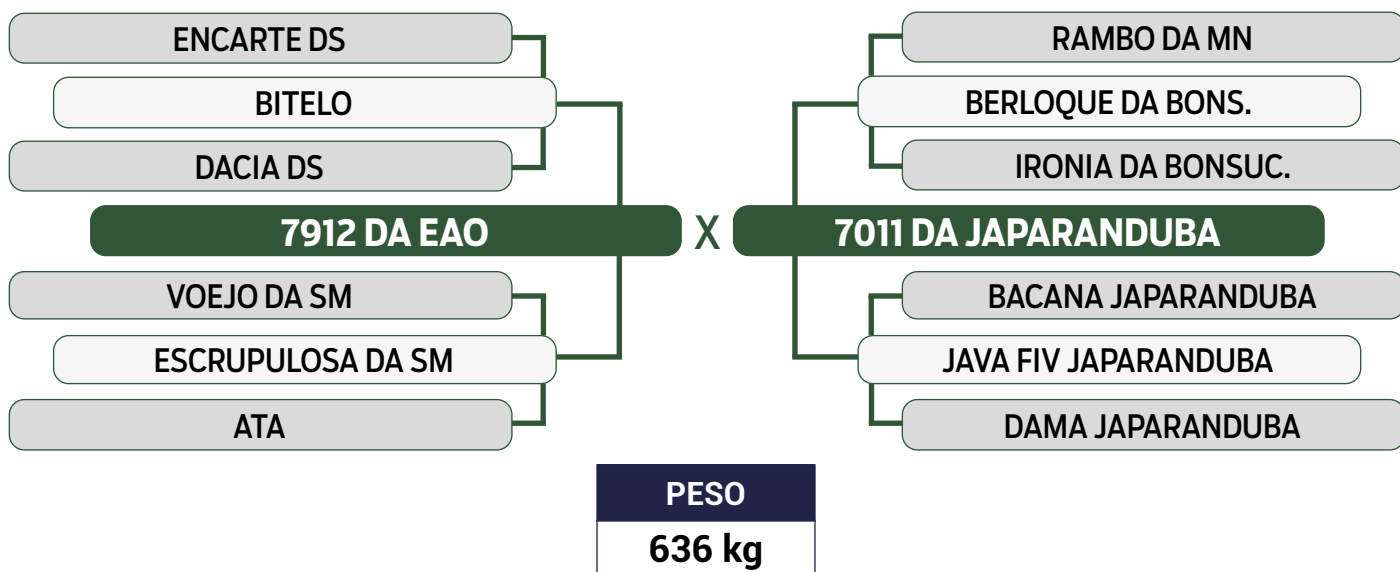

CLIQUE AQUI

PARA VER O VÍDEO DO LOTE

JAPARANDUBA GANAR

DUPLO

73

9146 DA JAPARANDUBA

SEXO: FÊMEA • REG: JAPA 9146 • RAÇA: NELORE MOCHO PO • NASC.: 16/07/2018

	iABCZ	PD-ED	PA-ED	PS-ED	PM-EM	TMD	STAY	PE-365	PE-450	AOL	ACAB	MARM
ÍNDICE	10.32	4.11	7.36	9.65	1.27	3.40	33.47	0.60	0.77	0.54	-0.42	-0.16
DECA	2	3	2	2	3	3	3	2	2	5	7	6