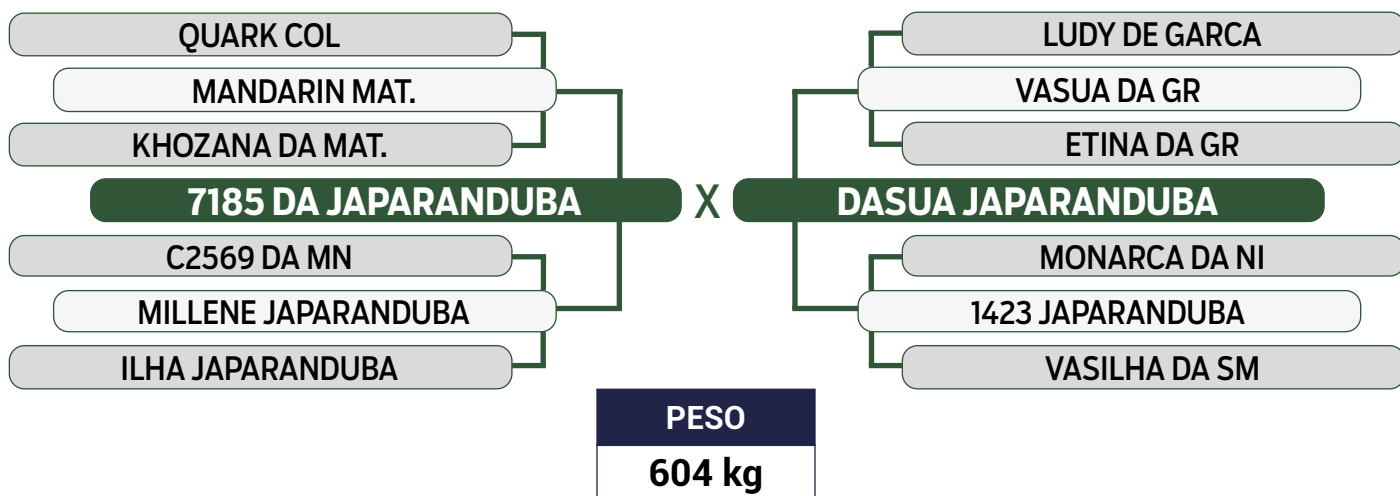

PARA VER O VÍDEO DO LOTE

JAPARANDUBA GANAR

TRIPLO

69

8505 DA JAPARANDUBA

SEXO: FÊMEA • REG: JAPA 8505 • RAÇA: NELORE MOCHO PO • NASC.: 20/01/2017

	iABCZ	PD-ED	PA-ED	PS-ED	PM-EM	TMD	STAY	PE-365	PE-450	AOL	ACAB	MARM
INDICE	-2.80	0.10	-0.25	-0.67	0.19	0.05	27.76	-0.01	-0.13	0.28	-0.64	-0.77
DECA	8	7	7	7	5	7	8	6	7	5	8	9