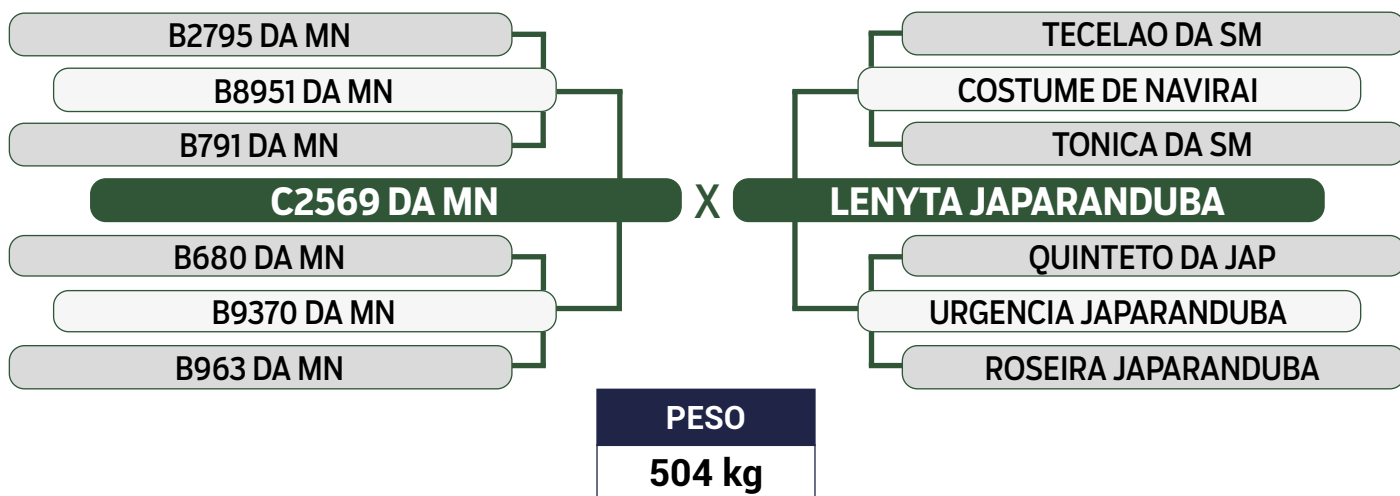

7292 DA JAPARANDUBA

SEXO: FÊMEA • REG: JAPA 7292 • RAÇA: NELORE MOCHO PO • NASC.: 06/04/2014

	iABCZ	PD-ED	PA-ED	PS-ED	PM-EM	TMD	STAY	PE-365	PE-450	AOL	ACAB	MARM
INDICE	7.36	5.43	7.32	7.12	0.48	3.18	32.70	0.16	0.34	1.84	-0.41	-0.25
DECA	3	2	2	3	5	3	4	5	4	1	7	7

PARIDA DE FÊMEA (JAPA 12689) DO CAMARO DA JAPARANDUBA EM 03/10/2023

iABCZ: 13,56 - Deca: 1

PRENHE DO KULAL MOCHO DA JAPARANDUBA - PREVISÃO DE PARTO: 13/01/2024

Previsão de iABCZ: 16,64 - Deca: 1