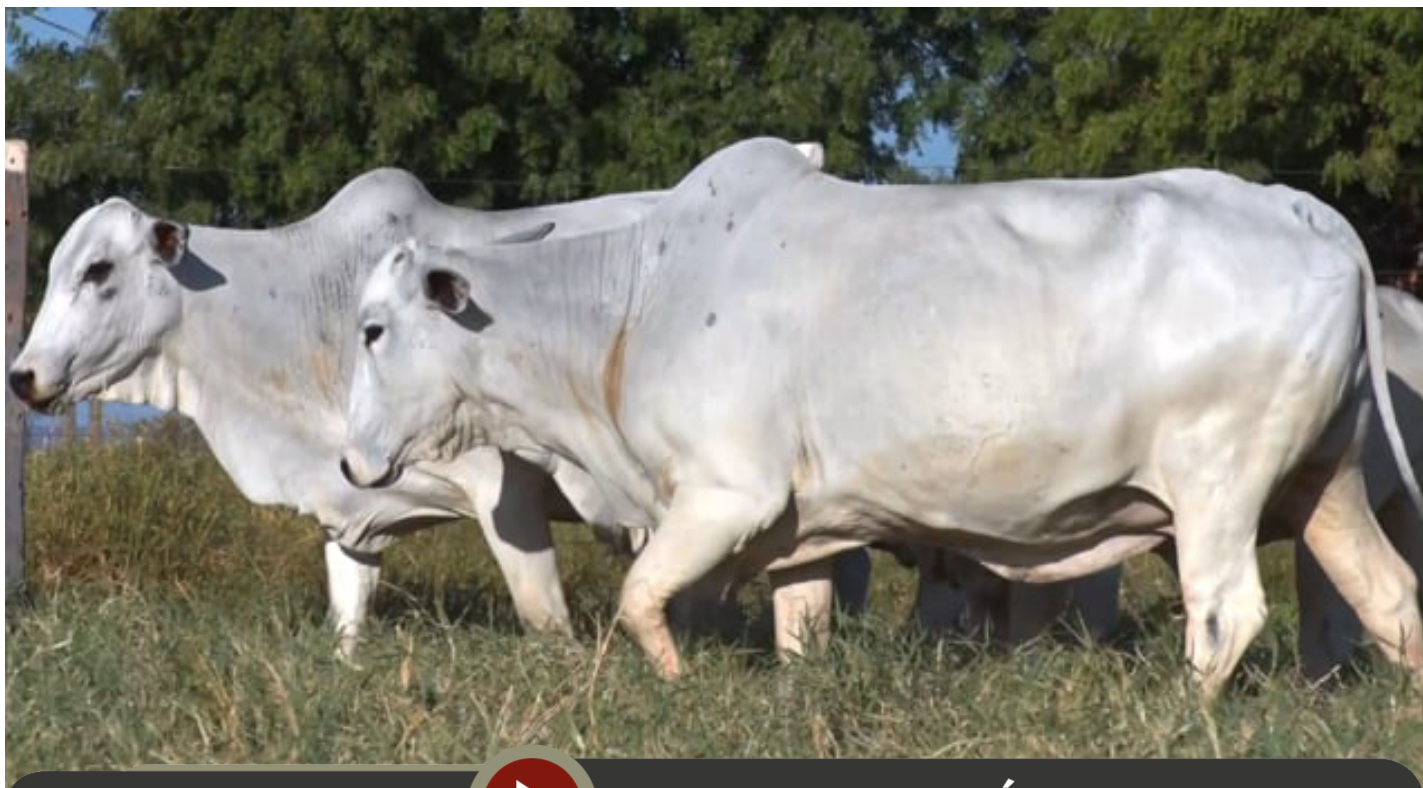

CLIQUE AQUI

PARA VER O VÍDEO DO LOTE