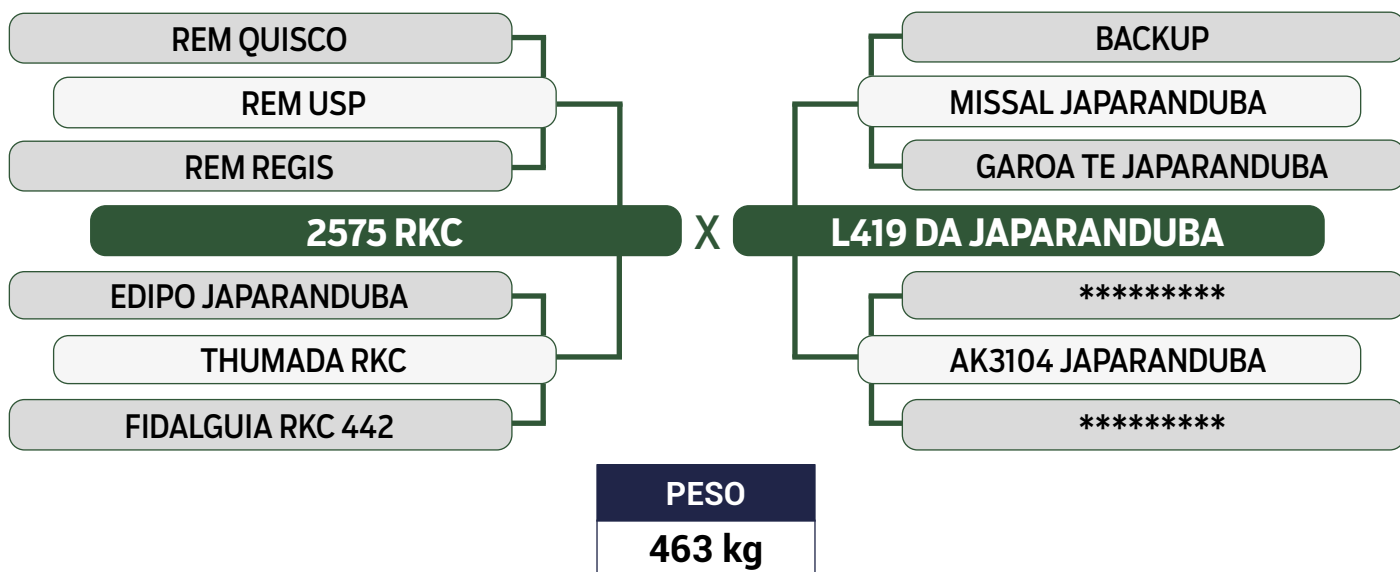

Previsão de iABCZ: 15,44 - Deca: 1

CLIQUE AQUI

PARA VER O VÍDEO DO LOTE

JAPARANDUBA GANAR

TRIPLO

26

11314 JAPARANDUBA GANAR

SEXO: FÊMEA • REG: JAPA 11314 • RAÇA: NELORE MOCHO PO • NASC.: 23/05/2022