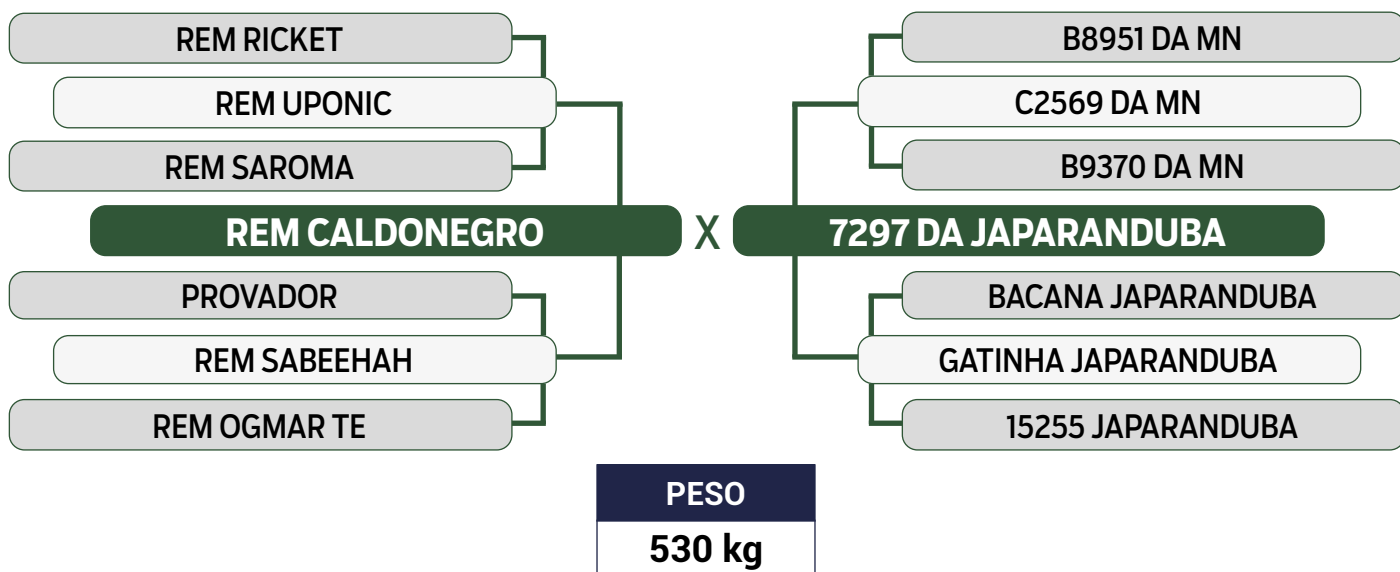

PRENHE DO JANKAR DA JAPARANDUBA - PREVISÃO DE PARTO: 19/10/2024
 Previsão de iABCZ: 12,68 - Deca: 1

CLIQUE AQUI

PARA VER O VÍDEO DO LOTE

JAPARANDUBA GANAR

INDIVIDUAL

19

11156 FIV JAPARANDUBA GANAR

SEXO: FÊMEA • REG: JAPA 11156 • RAÇA: NELORE MOCHO PO • NASC.: 11/03/2022