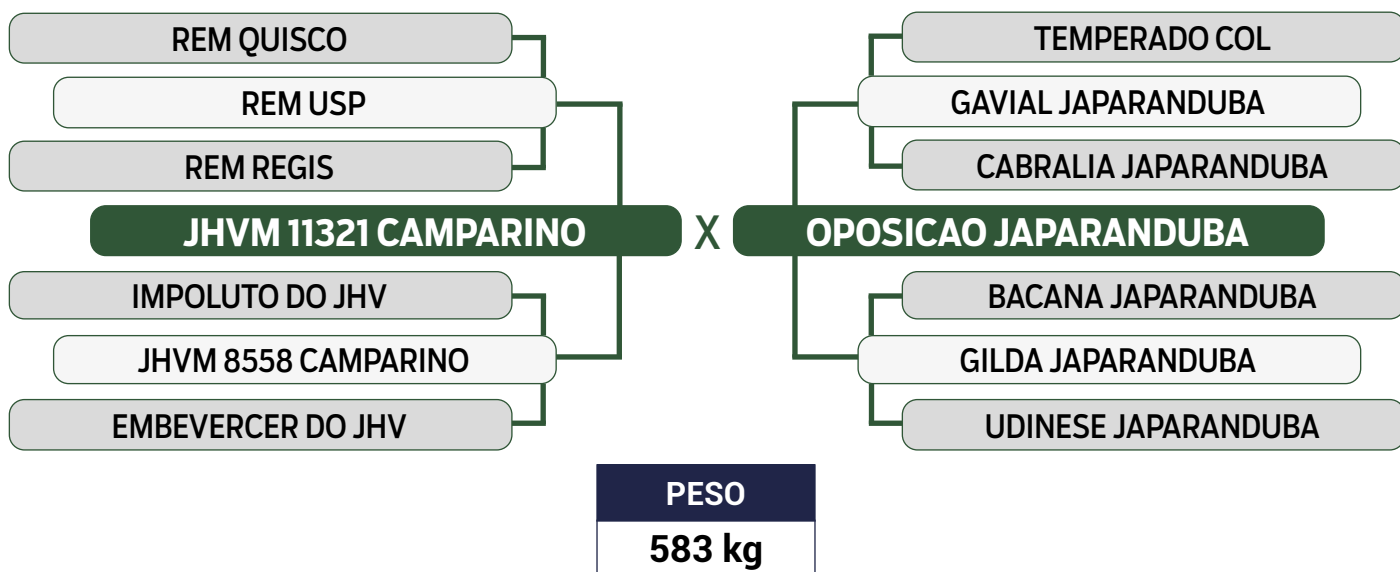

9784 DA JAPARANDUBA

SEXO: FÊMEA • REG: JAPA 9784 • RAÇA: NELORE PO • NASC.: 24/11/2019

	iABCZ	PD-ED	PA-ED	PS-ED	PM-EM	TMD	STAY	PE-365	PE-450	AOL	ACAB	MARM
ÍNDICE	3.46	2.65	4.90	4.57	-2.62	-2.20	31.63	0.25	0.49	-0.71	-0.10	0.07
DECA	5	4	4	5	10	9	5	4	3	8	6	5

PARIDA DE FÊMEA (JAPA 13042) DO CAMARO DA JAPARANDUBA EM 08/05/2024
iABCZ: 13,70 - Deca: 1