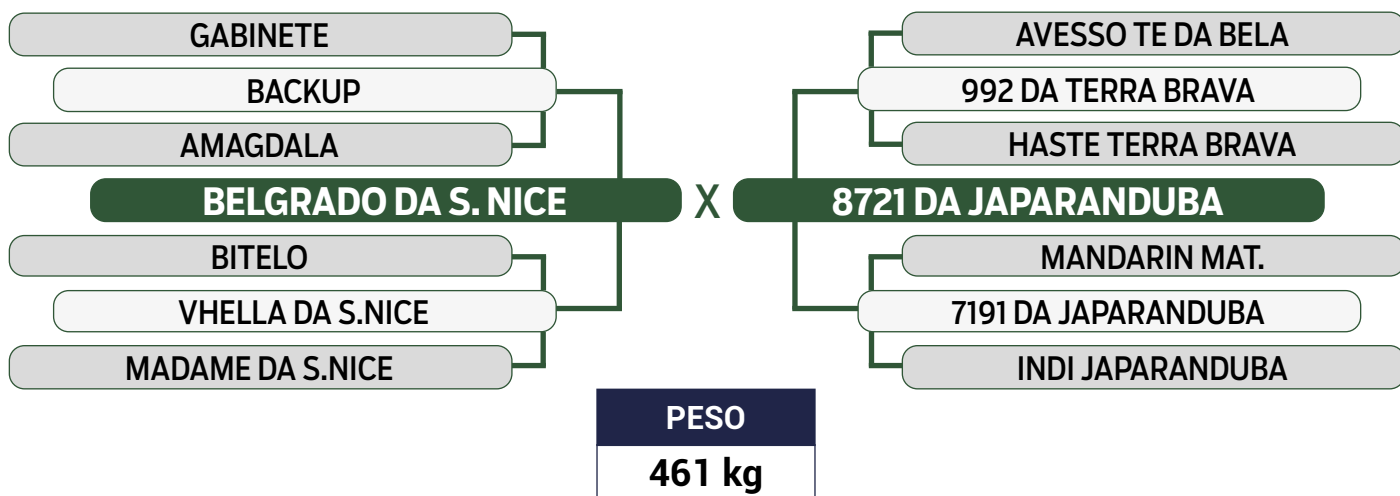

10537 JAPARANDUBA GANAR

SEXO: FÊMEA • REG: JAPA 10537 • RAÇA: NELORE MOCHO PO • NASC.: 22/06/2021

	iABCZ	PD-ED	PA-ED	PS-ED	PM-EM	TMD	STAY	PE-365	PE-450	AOL	ACAB	MARM
INDICE	12.03	4.13	4.89	4.21	1.31	3.81	38.24	0.47	0.66	0.16	1.39	1.77
DECA	2	3	4	5	3	2	1	2	2	6	1	1

PARIDA DE FÊMEA (JAPA 12682) DO PAJE DO BATUQUE EM 01/10/2023

iABCZ: 13,67 - Deca: 1

PRENHE DO DISCOVERY FIV DA EAO - PREVISÃO DE PARTO: 24/11/2023

Previsão de iABCZ: 18,20 - Deca: 1