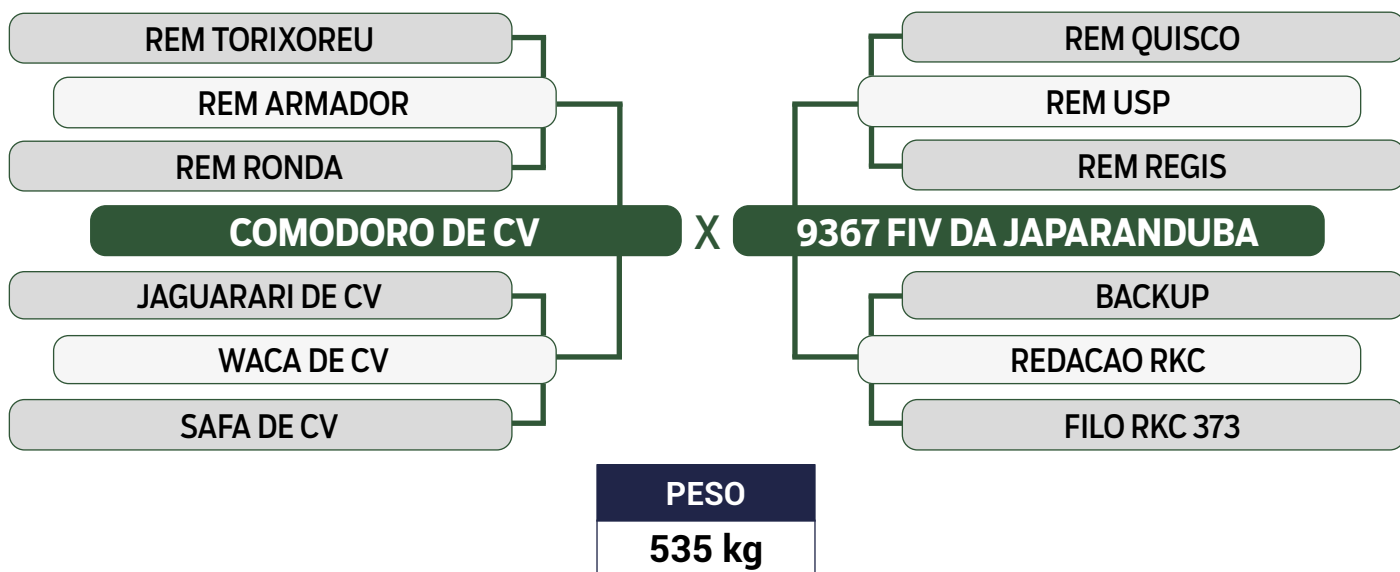

PRENHE DO COMBOIO FIV DA S. NICE - PREVISÃO DE PARTO: 13/09/2024
 Previsão de iABCZ: 15,33 - Deca: 1

CLIQUE AQUI

PARA VER O VÍDEO DO LOTE

JAPARANDUBA GANAR

DUPLO

22

10580 JAPARANDUBA GANAR

SEXO: FÊMEA • REG: JAPA 10580 • RAÇA: NELORE MOCHO PO • NASC.: 23/09/2021