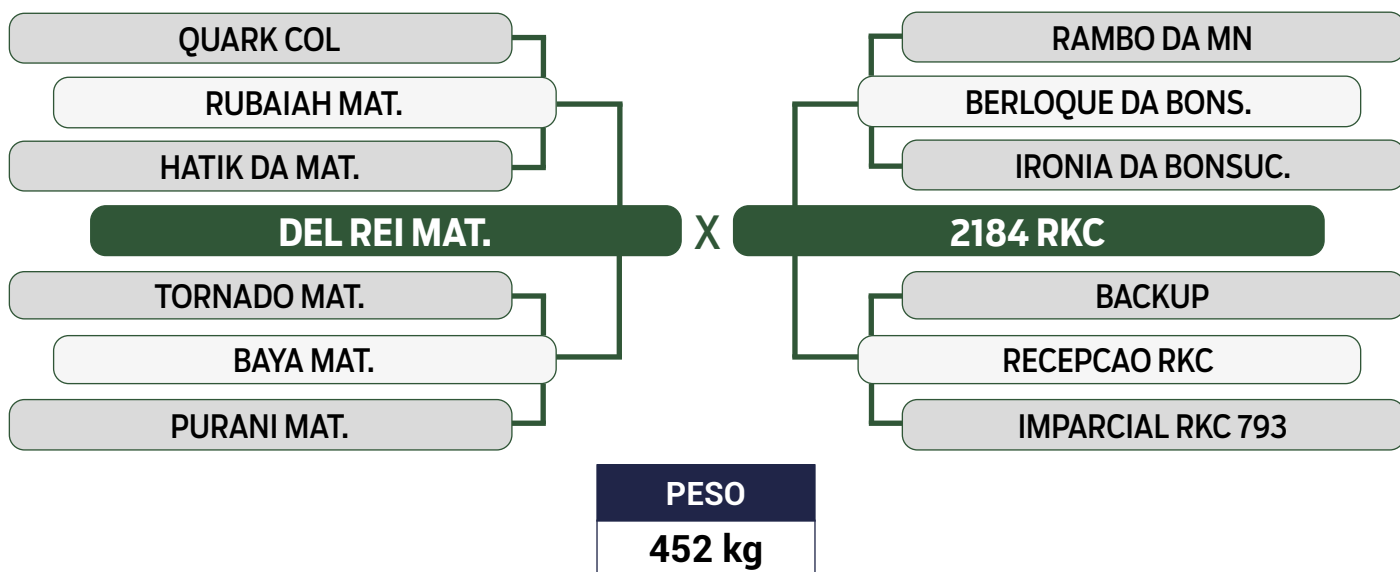

CLIQUE AQUI

PARA VER O VÍDEO DO LOTE

AGROPECUÁRIA RKC

DUPLO

77

3193 FIV RKC

SEXO: FÊMEA • REG: RKC 3193 • RAÇA: NELORE PO • NASC.: 08/09/2022

	iABCZ	PD-ED	PA-ED	PS-ED	PM-EM	TMD	STAY	PE-365	PE-450	AOL	ACAB	MARM
ÍNDICE	16.72	9.58	13.45	16.64	1.39	6.83	36.85	0.974	1.049	1.323	0.080	0.92
DECA	1	1	1	1	3	1	1	1	1	2	5	2