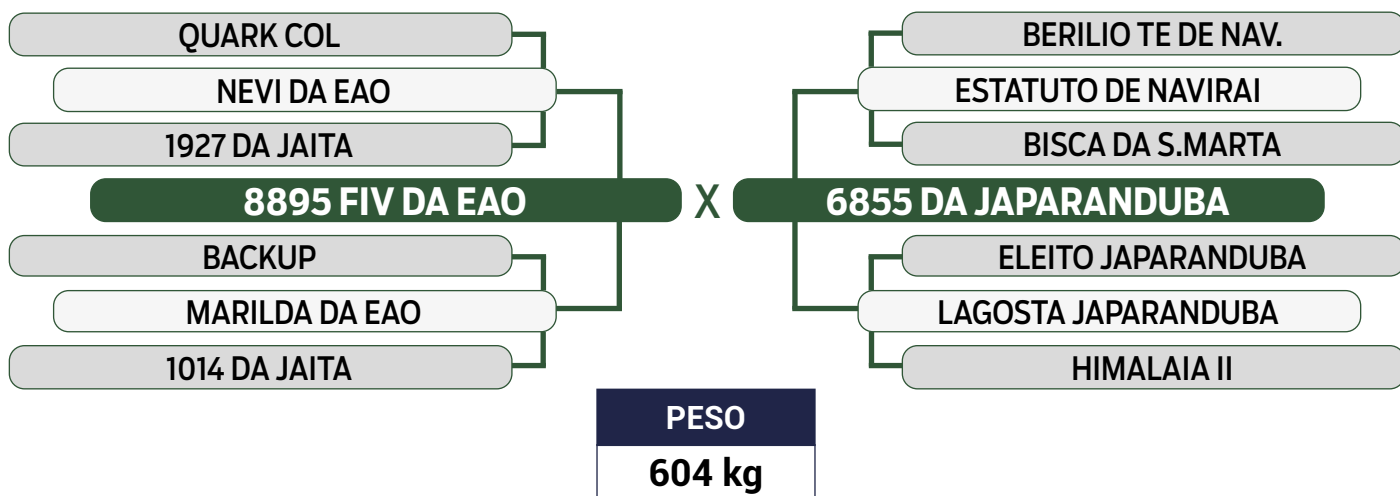

9337 DA JAPARANDUBA

SEXO: FÊMEA • REG: JAPA 9337 • RAÇA: NELORE PO • NASC.: 09/01/2019

	iABCZ	PD-ED	PA-ED	PS-ED	PM-EM	TMD	STAY	PE-365	PE-450	AOL	ACAB	MARM
INDICE	7.98	-0.03	6.00	4.94	2.72	3.54	34.68	-0.12	-0.40	1.41	-0.55	0.57
DECA	3	7	3	4	1	3	2	7	9	2	7	3

PARIDA DE MACHO (JAPA 12830) DO UZI DE NAVIRAI EM 04/03/2024

iABCZ: 14,48 - Deca: 1

PRENHE DO DIESEL FIV DA MAGDA - PREVISÃO DE PARTO: 17/05/2024

Previsão de iABCZ: 20,34 - Deca: 1