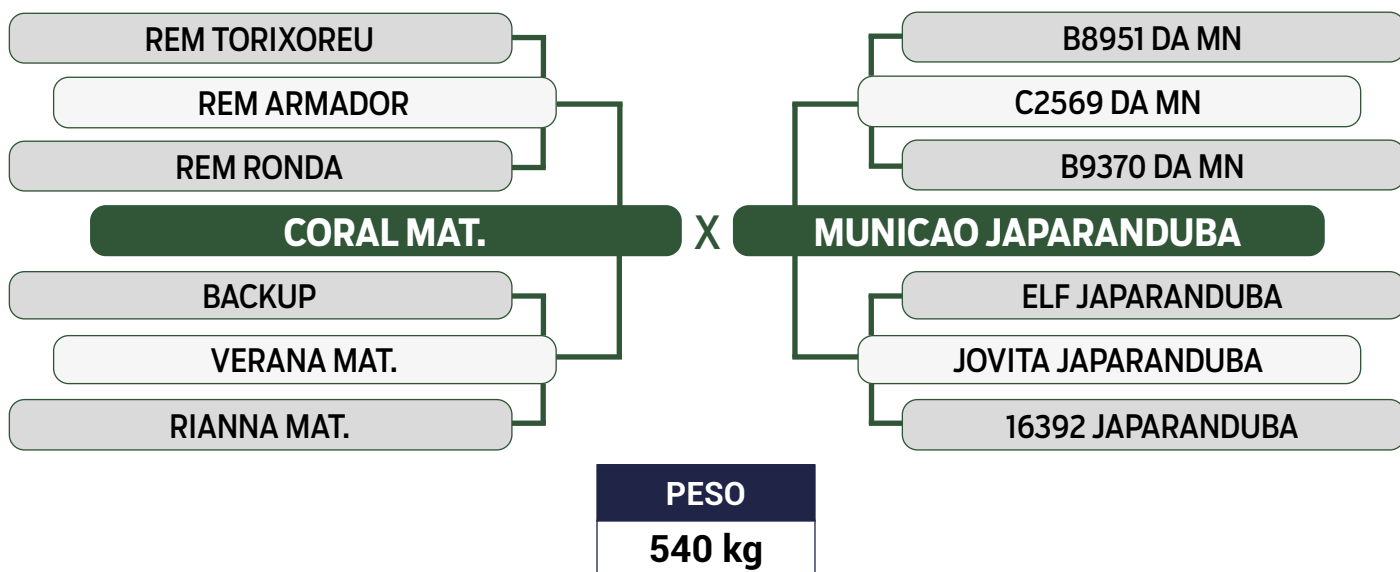

Previsão de iABCZ: 19,55 - Deca: 1

CLIQUE AQUI

PARA VER O VÍDEO DO LOTE

JAPARANDUBA GANAR

TRIPLO

04

11127 JAPARANDUBA GANAR

SEXO: FÊMEA • REG: JAPA 11127 • RAÇA: NELORE PO • NASC.: 09/03/2022