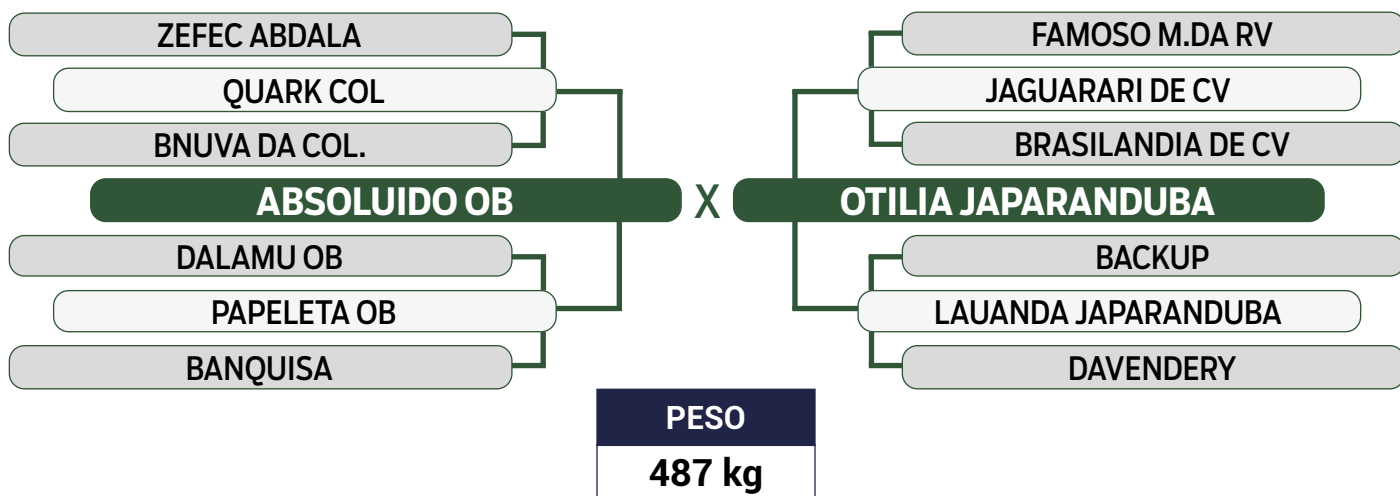

7810 DA JAPARANDUBA

SEXO: FÊMEA • REG: JAPA 7810 • RAÇA: NELORE MOCHO PO • NASC.: 01/07/2015

	iABCZ	PD-ED	PA-ED	PS-ED	PM-EM	TMD	STAY	PE-365	PE-450	AOL	ACAB	MARM
INDICE	7.45	5.36	7.62	8.16	1.74	5.04	29.38	0.51	0.68	1.63	0.16	0.79
DECA	3	2	2	3	2	2	7	2	2	2	5	2

PARIDA DE MACHO (JAPA 12690) DO JANKAR DA JAPARANDUBA EM 03/10/2023

iABCZ: 12,72 - Deca: 1

PRENHE DO DISCOVERY FIV DA EAO - PREVISÃO DE PARTO: 24/11/2023

Previsão de iABCZ: 15,91 - Deca: 1