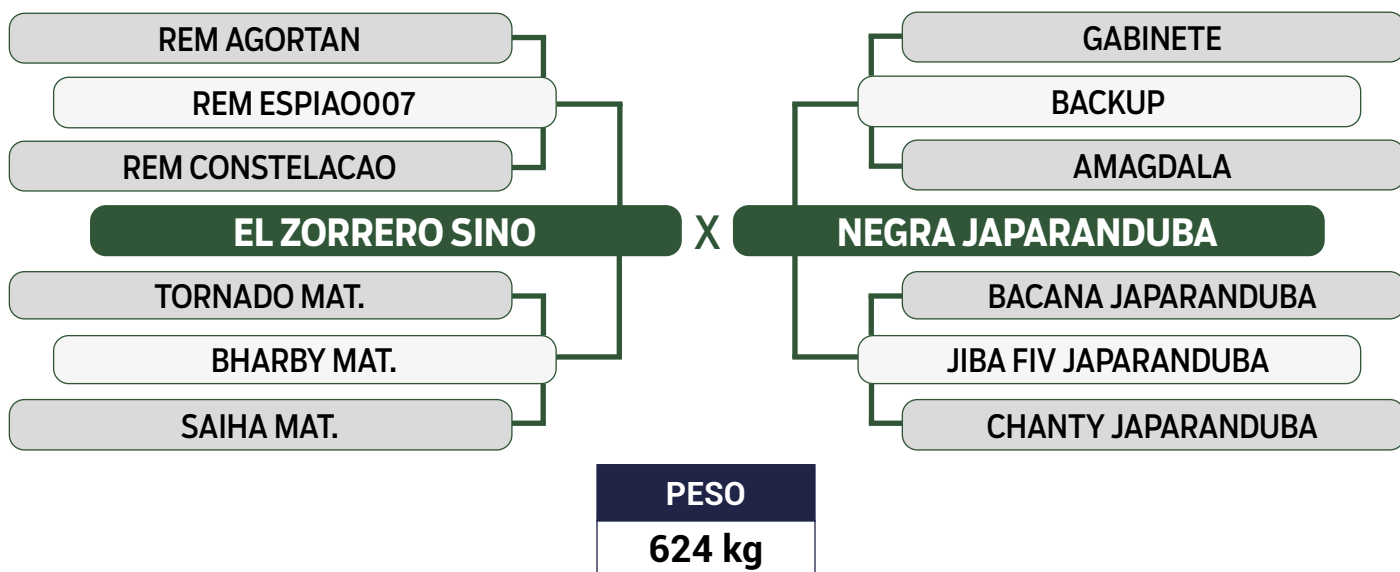

CLIQUE AQUI

PARA VER O VÍDEO DO LOTE

JAPARANDUBA GANAR

TRIPLO

09

10750 FIV JAPARANDUBA GANAR

SEXO: FÊMEA • REG: JAPA 10750 • RAÇA: NELORE PO • NASC.: 20/10/2021

	iABCZ	PD-ED	PA-ED	PS-ED	PM-EM	TMD	STAY	PE-365	PE-450	AOL	ACAB	MARM
INDICE	17.97	13.50	18.00	22.45	2.14	9.64	28.77	0.74	1.19	3.73	1.97	1.59
DECA	1	1	1	1	2	1	7	1	1	1	1	1