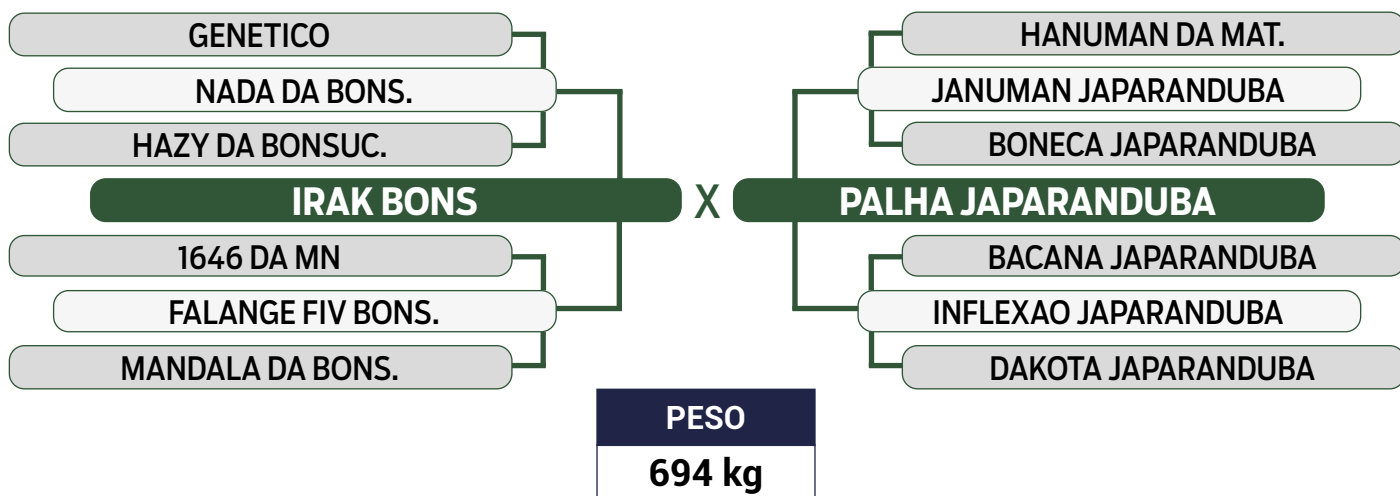

PARA VER O VÍDEO DO LOTE

JAPARANDUBA GANAR

DUPLO

44

10166 DA JAPARANDUBA

SEXO: FÊMEA • REG: JAPA 10166 • RAÇA: NELORE PO • NASC.: 12/10/2020

	iABCZ	PD-ED	PA-ED	PS-ED	PM-EM	TMD	STAY	PE-365	PE-450	AOL	ACAB	MARM
INDICE	6.16	5.21	6.69	8.73	0.36	2.28	32.02	0.44	0.63	-0.06	0.71	-0.24
DECA	4	2	3	3	5	4	4	2	2	6	3	7