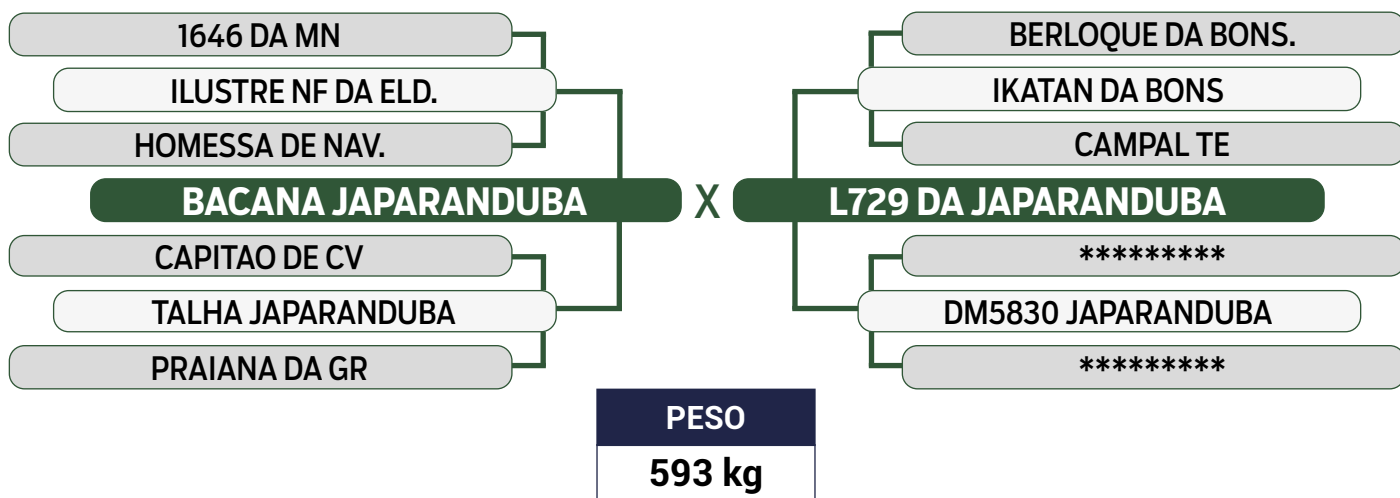

JAPARANDUBA GANAR

DUPLO

61

10246 DA JAPARANDUBA

SEXO: FÊMEA • REG: JAPA 10246 • RAÇA: NELORE PO • NASC.: 22/11/2020

	iABCZ	PD-ED	PA-ED	PS-ED	PM-EM	TMD	STAY	PE-365	PE-450	AOL	ACAB	MARM
INDICE	-0.07	*	-0.10	1.27	-2.76	-4.69	32.33	-0.05	0.04	-0.60	-0.43	-0.26
DECA	7	7	7	6	10	10	4	7	6	8	7	7