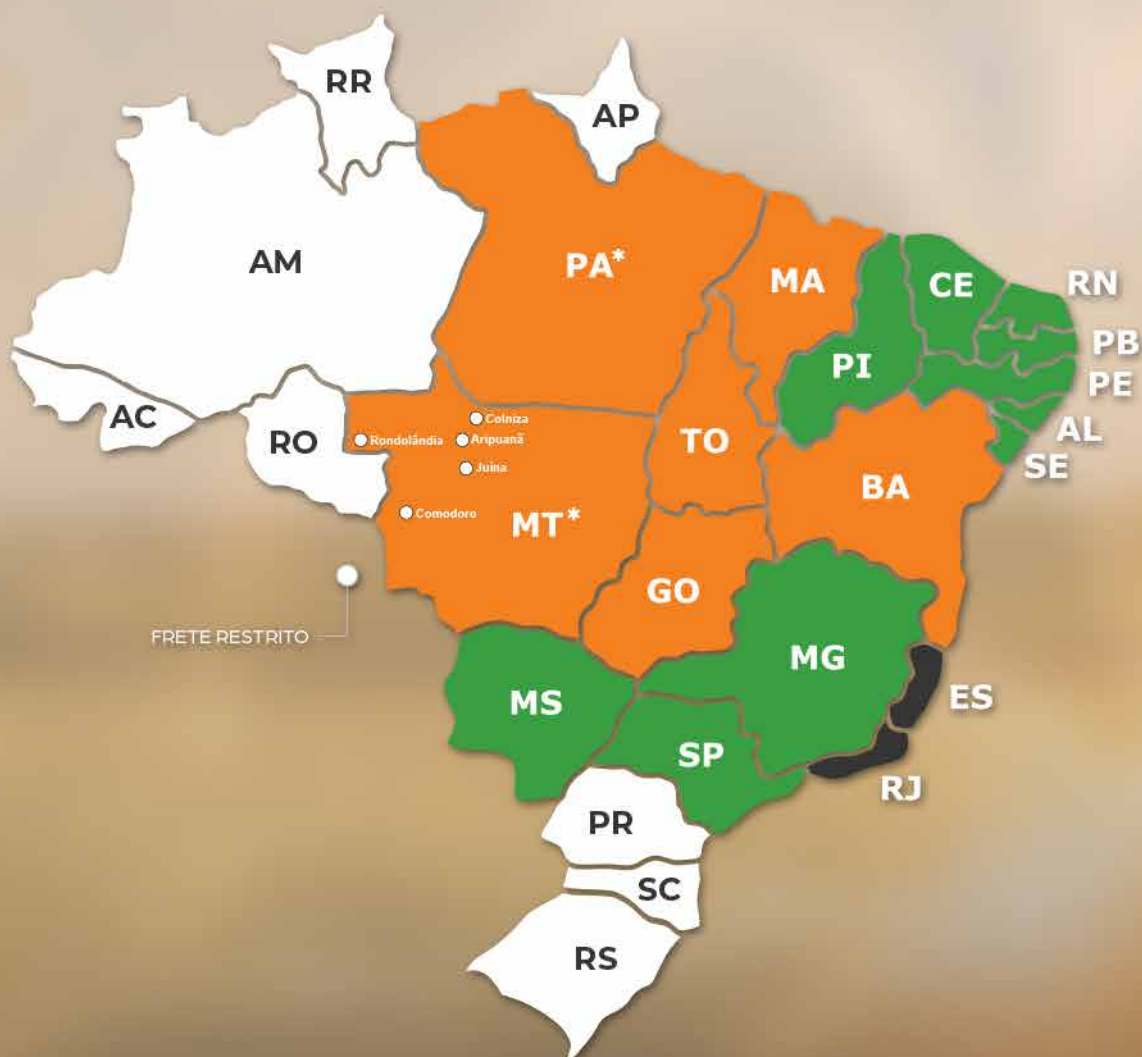

NELOREJEM

Ação no presente
com foco no futuro

AVALIAÇÕES:

LEILOEIRA:

TRANSMISSÃO:

ASSESSORIAS:

CONDIÇÕES DE FRETE

FRETE GRÁTIS
QUALQUER QUANTIDADE
*Todo sul do Pará
*Rota até Santarém

FRETE GRÁTIS
NA COMPRA DE 2 LOTES
OU MAIS

FRETE GRÁTIS
NA COMPRA DE 3 LOTES
OU MAIS.

FRETE RESTRITO
CONSULTE MESA OPERADORA
E VEJA A POSSIBILIDADE DE ENTREGA

*Obs: As cidades em destaque no estado do MT, não podem receber animais, são elas: **Comodoro, Juína, Rondolândia, Aripuanã e Colniza.**