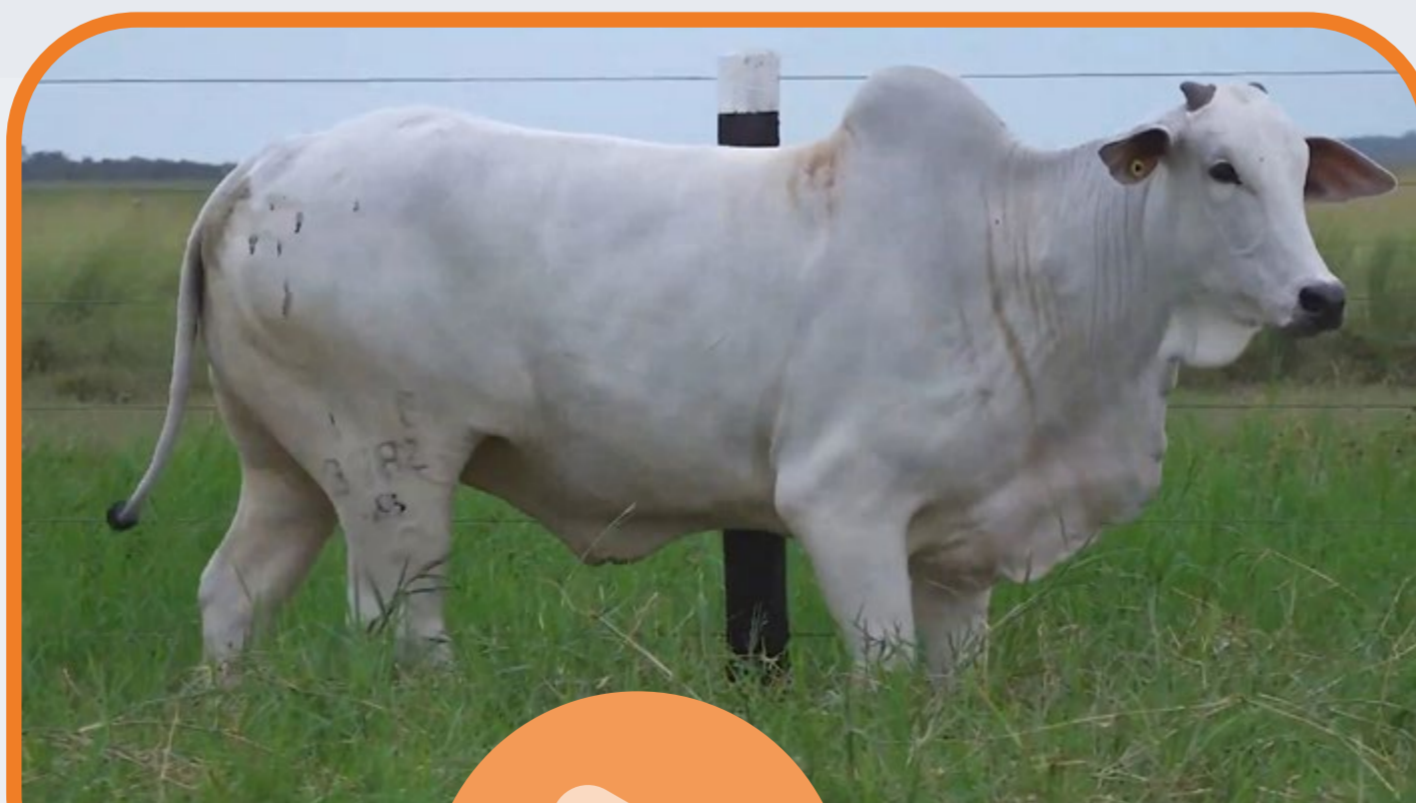

# 3782 FIV DO JEM

RGN: AMJE 3782 | NASC.: 31/10/2020 | IDADE: 30 MESES

GENÔMICO

**CORUMBÁ MAT. x CELEBRIDADE DO JEM** (REM VOKOLO)

iABCZ	DECA	iABCZ VENTRE	DECA VENTRE
14,59	1	18,04	1

**COMENTÁRIO:** PRENHE DE REM GARANTIDO, PREVISÃO DE PARTO AGO/23.