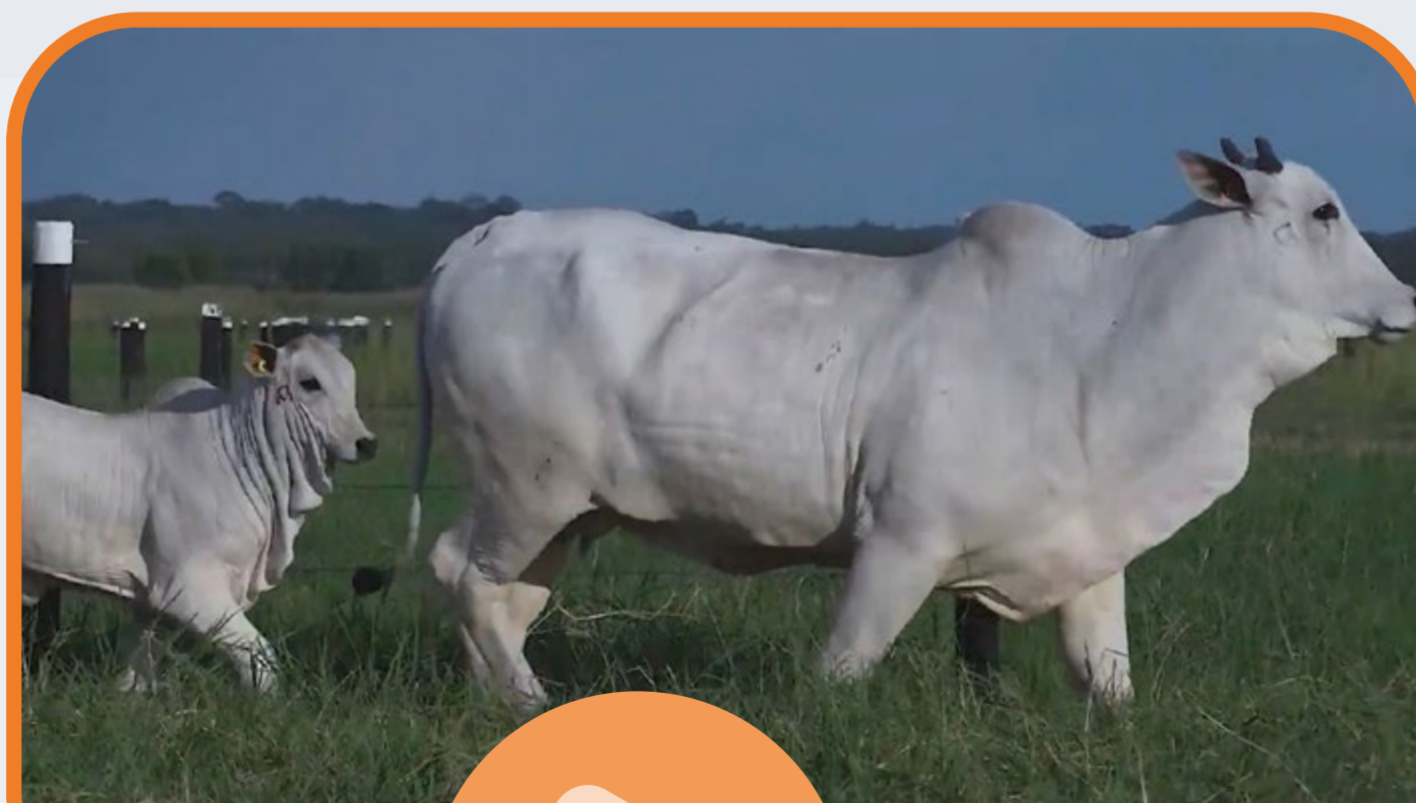

CLIQUE PARA

ASSISTIR O VÍDEO