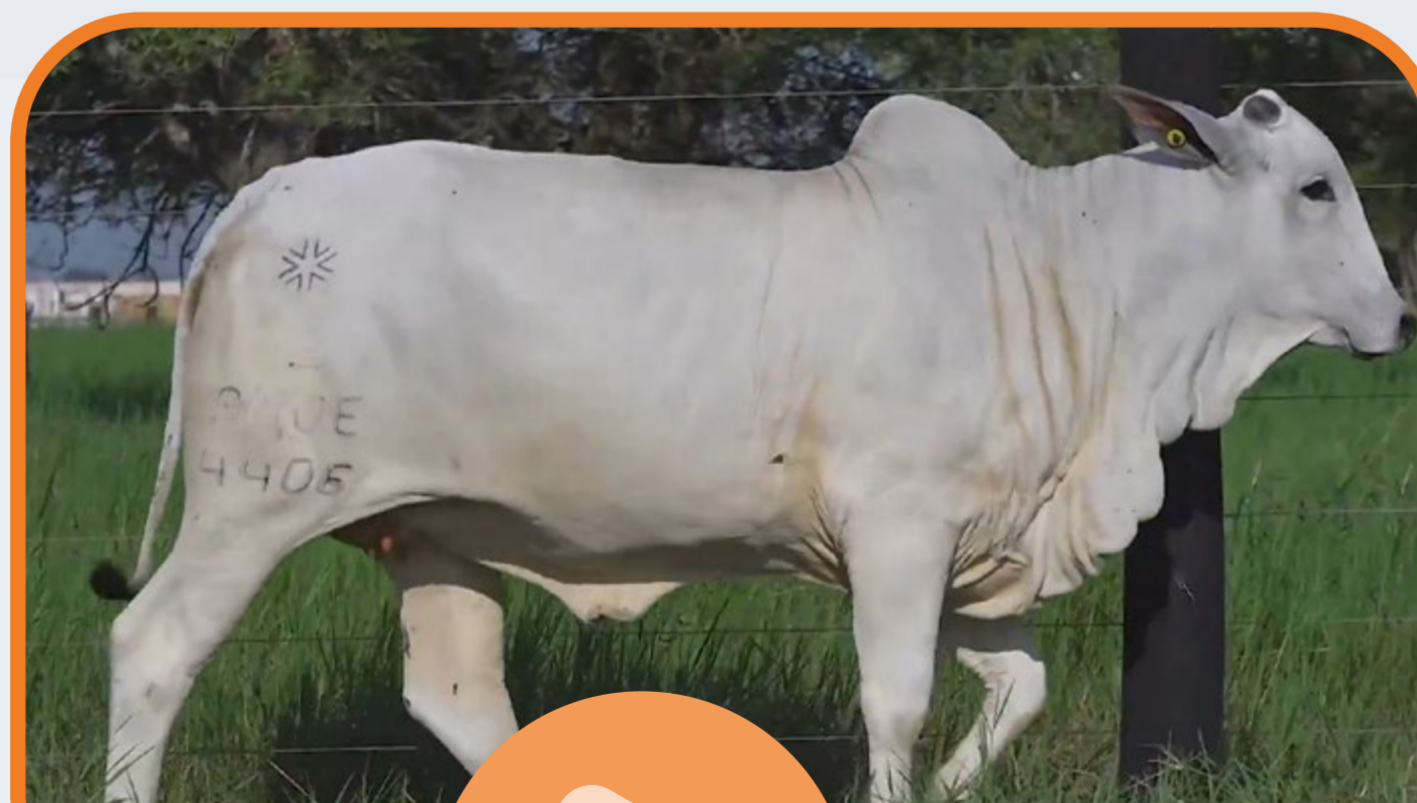

# 4406 FIV DO JEM

RGN: AMJE 4406 | NASC.: 03/09/2021 | IDADE: 20 MESES

GENÔMICO

QUARUP BONS x 4996 DE NAV. (NAVIRAI ROE FIV)

iABCZ	DECA	iABCZ VENTRE	DECA VENTRE
24,86	1	24,48	1

QUALITAS	TOP%
6,95	20

**COMENTÁRIO:** PRENHE DE COMBOIO FIV S. NICE, PREVISÃO DE PARTO SET/23.