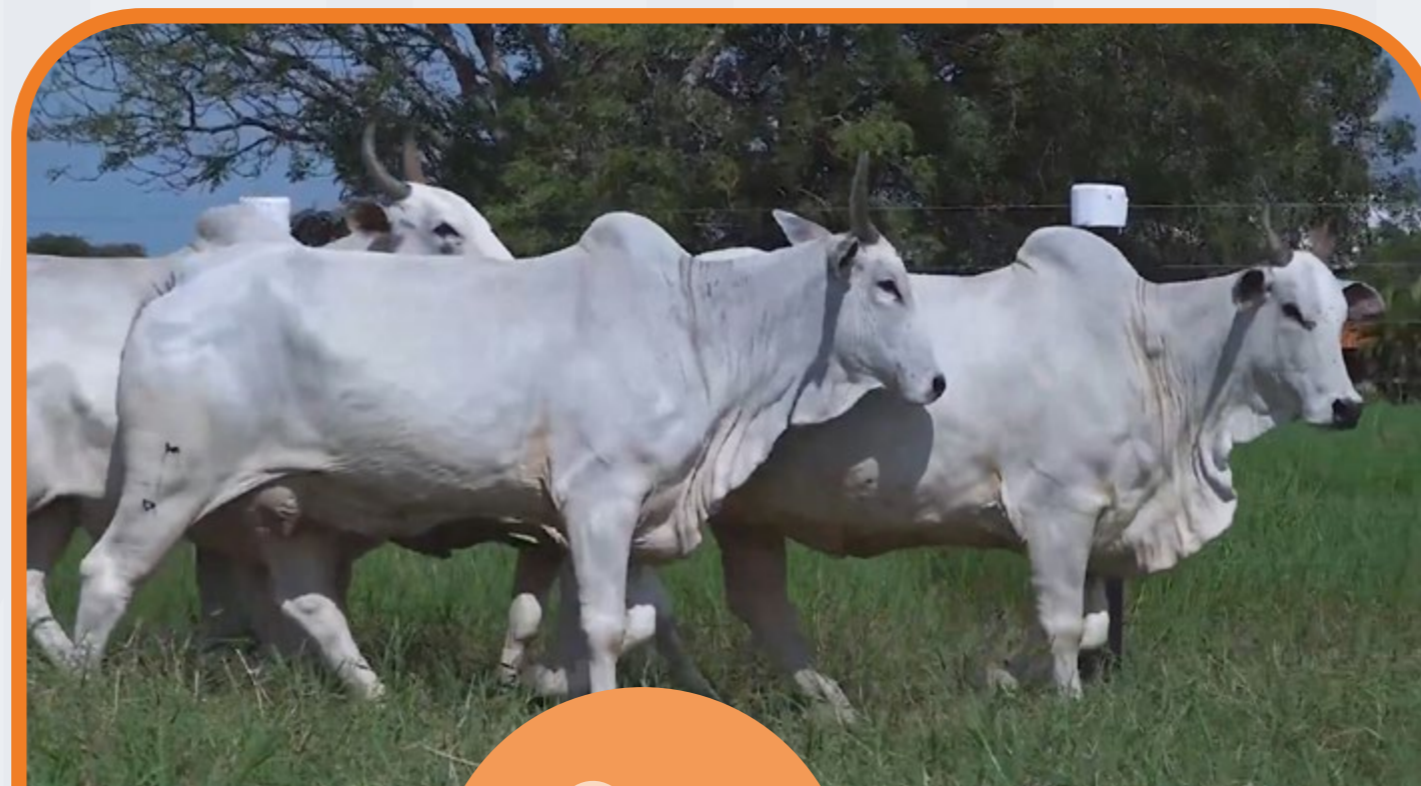

JAQUE FIV DO JEM

RGN: AMJE 584 | NASC.: 12/01/2014 | IDADE: 113 MESES

RANCHI IPE OURO x FALSA GFM (ENLEVO DA MORUNGABA)

iABCZ	DECA	iABCZ VENTRE	DECA VENTRE
-4,14	8	13,43	1

CRIA	NASC.	SEXO	PAI	iABCZ CRIA	DECA CRIA
AMJE5483	07/02/2023	F	URCO FIV DE NAV	6,87	3

COMENTÁRIO: PRENHE DE ESTORIL MAT., PREVISÃO DE PARTO JAN/24.

ZURA DO JEM

RGN: AMJE 333 | NASC.: 26/11/2012 | IDADE: 127 MESES

MAIA FIV MAT. x INACIA JWF ITAUNA (JERU FIV BRUMADO)

iABCZ	DECA	iABCZ VENTRE	DECA VENTRE
6,21	3	18,60	1

CRIA	NASC.	SEXO	PAI	iABCZ CRIA	DECA CRIA
AMJE5370	25/11/2022	M	RAJAN COL	15,57	1

COMENTÁRIO: PRENHE DE ESTORIL MAT., PREVISÃO DE PARTO DEZ/23.

VITRINY DO JEM

RGN: AMJE 411 | NASC.: 27/01/2013 | IDADE: 125 MESES

EMERGIDO DE NAVIRAI x ATLANTA DA BACARAY (CUBO DE NAVIRAI)

iABCZ	DECA	iABCZ VENTRE	DECA VENTRE
2,38	5	16,69	1

CRIA	NASC.	SEXO	PAI	iABCZ CRIA	DECA CRIA
AMJE5302	04/11/2022	M	URCO FIV DE NAV	10,13	2

COMENTÁRIO: PRENHE DE ESTORIL MAT., PREVISÃO DE PARTO DEZ/23.

CLIQUE PARA

ASSISTIR O VÍDEO