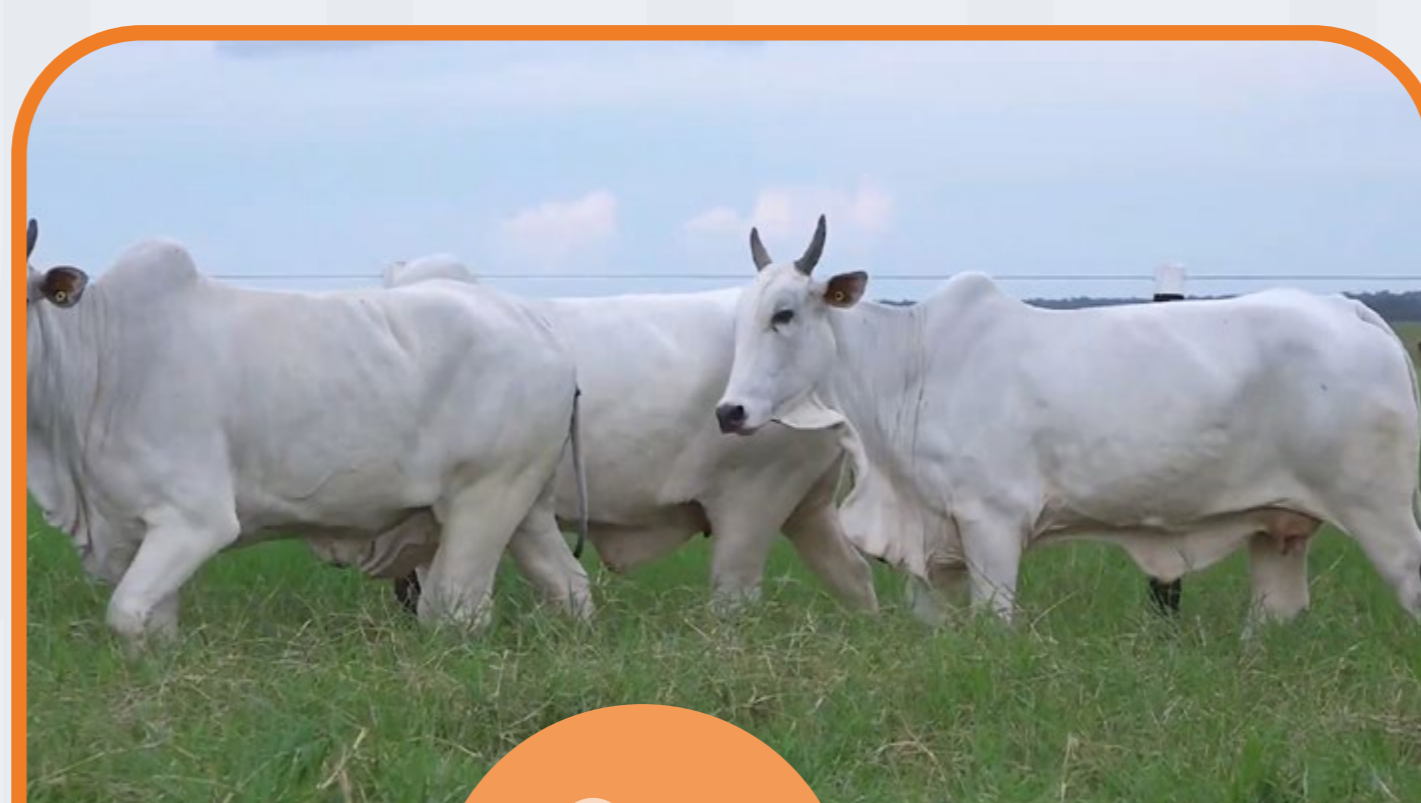

CALICIE FIV DO JEM

RGN: AMJE 1340 | NASC.: 11/02/2017 | IDADE: 75 MESES

BITELO DS x SANTOLA DA BACARAY (COSTUME DE NAVIRAI)

iABCZ	DECA	iABCZ VENTRE	DECA VENTRE
8,72	2	19,37	1

COMENTÁRIO: PRENHE DE REM HERMOSO, PREVISÃO DE PARTO DEZ/23.

2288 DO JEM

RGN: AMJE 2288 | NASC.: 02/12/2018 | IDADE: 53 MESES

TRUCK DA ALO BRASIL x CERESTA FIV DO JEM (LUFO TE DA CARPA)

iABCZ	DECA	iABCZ VENTRE	DECA VENTRE
18,55	1	24,07	1

COMENTÁRIO: PRENHE DE REM ARMADOR, PREVISÃO DE PARTO AGO/23.

2311 DO JEM

RGN: AMJE 2311 | NASC.: 11/12/2018 | IDADE: 53 MESES

MUKESH FIV COL x CALINA DO JEM (JERU FIV BRUMADO)

iABCZ	DECA	iABCZ VENTRE	DECA VENTRE
10,99	2	17,55	1

COMENTÁRIO: PRENHE DE COMBOIO FIV S. NICE, PREVISÃO DE PARTO SET/23.

CLIQUE PARA

ASSISTIR O VÍDEO