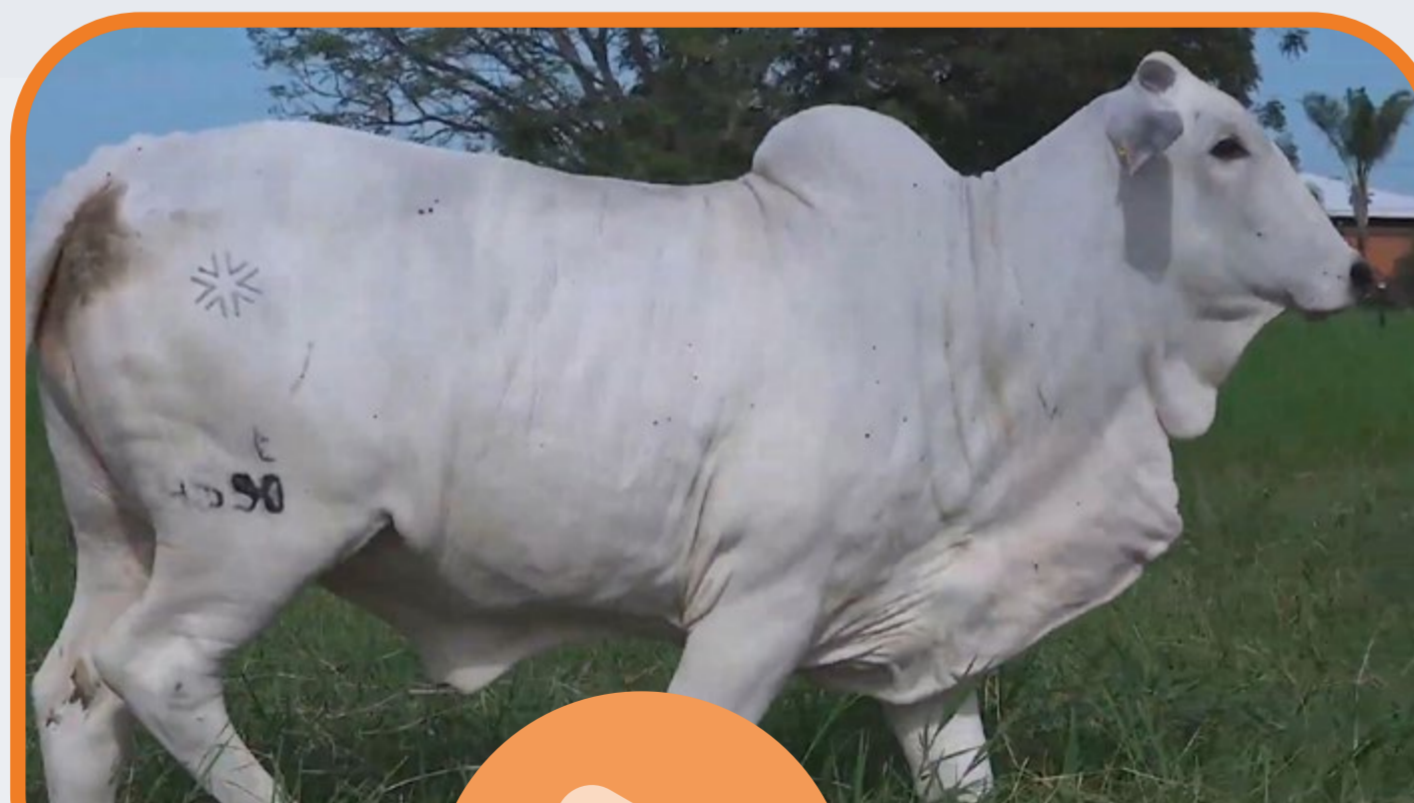

CLIQUE PARA

ASSISTIR O VÍDEO