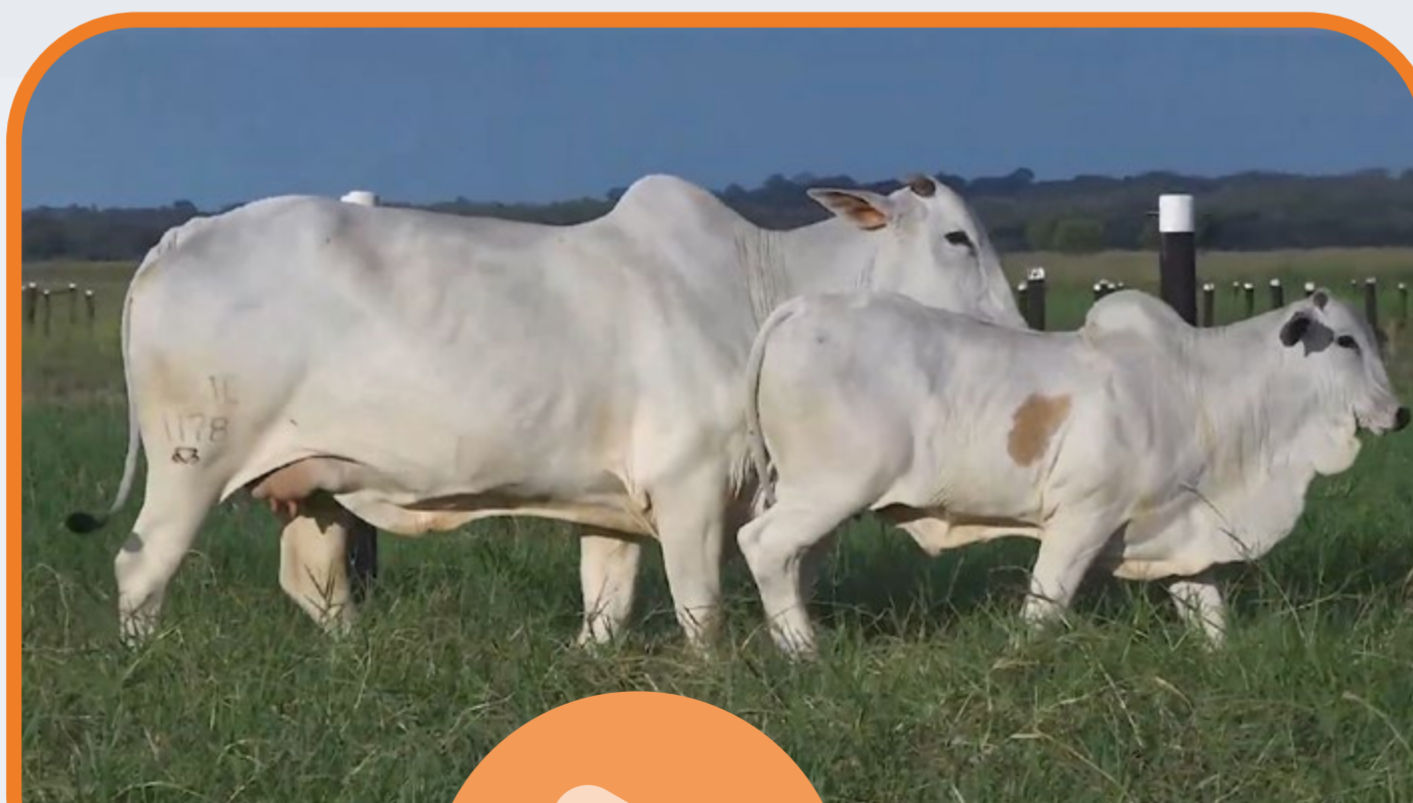

CLIQUE PARA

ASSISTIR O VÍDEO