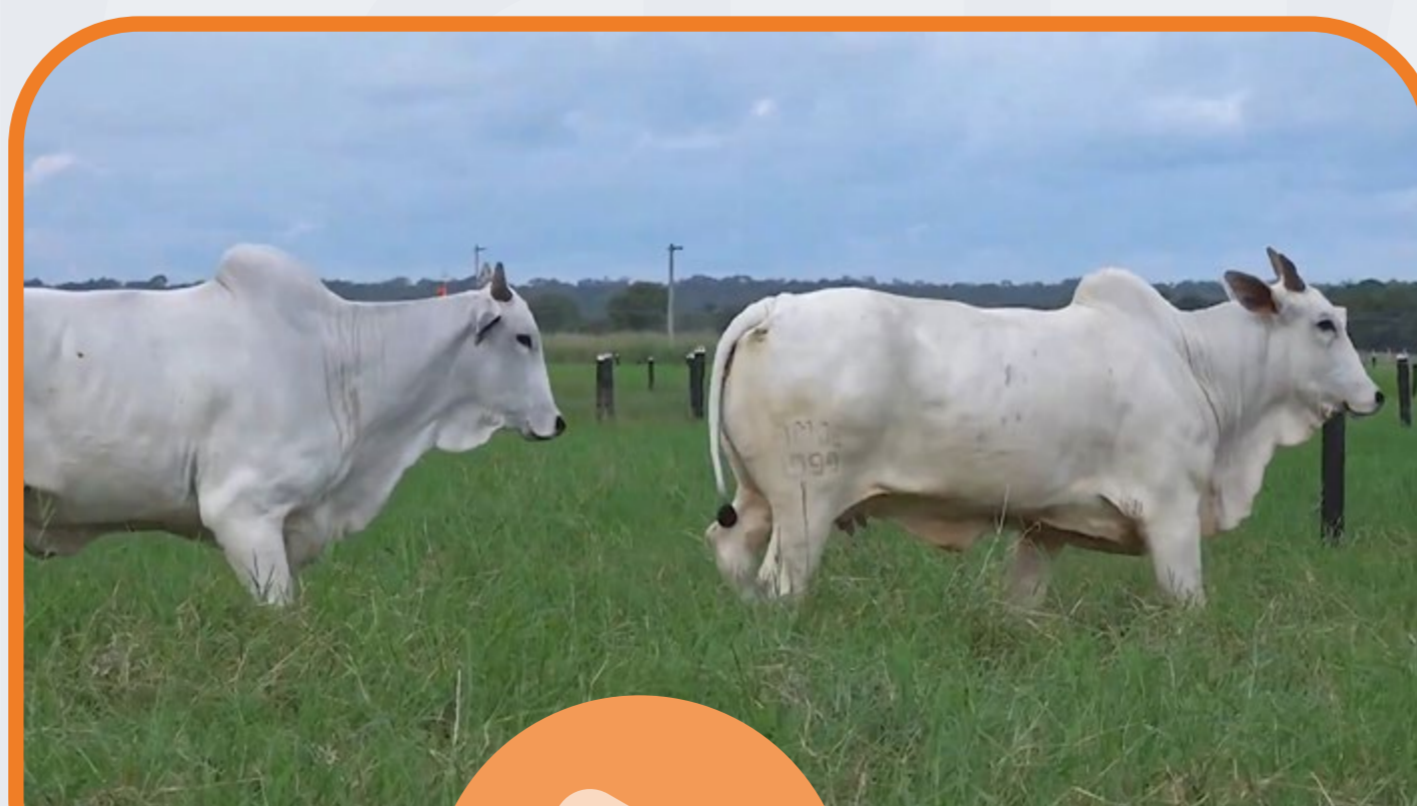

# 2287 FIV DO JEM

RGN: AMJE 2287 | NASC.: 01/12/2018 | IDADE: 53 MESES

REM ARMADOR x BINGA FIV DO JEM (BITELO DS)

iABCZ	DECA	iABCZ VENTRE	DECA VENTRE
23,01	1	23,40	1

**COMENTÁRIO:** PRENHE DE TAJ DE NAVIRAI, PREVISÃO DE PARTO SET/23.