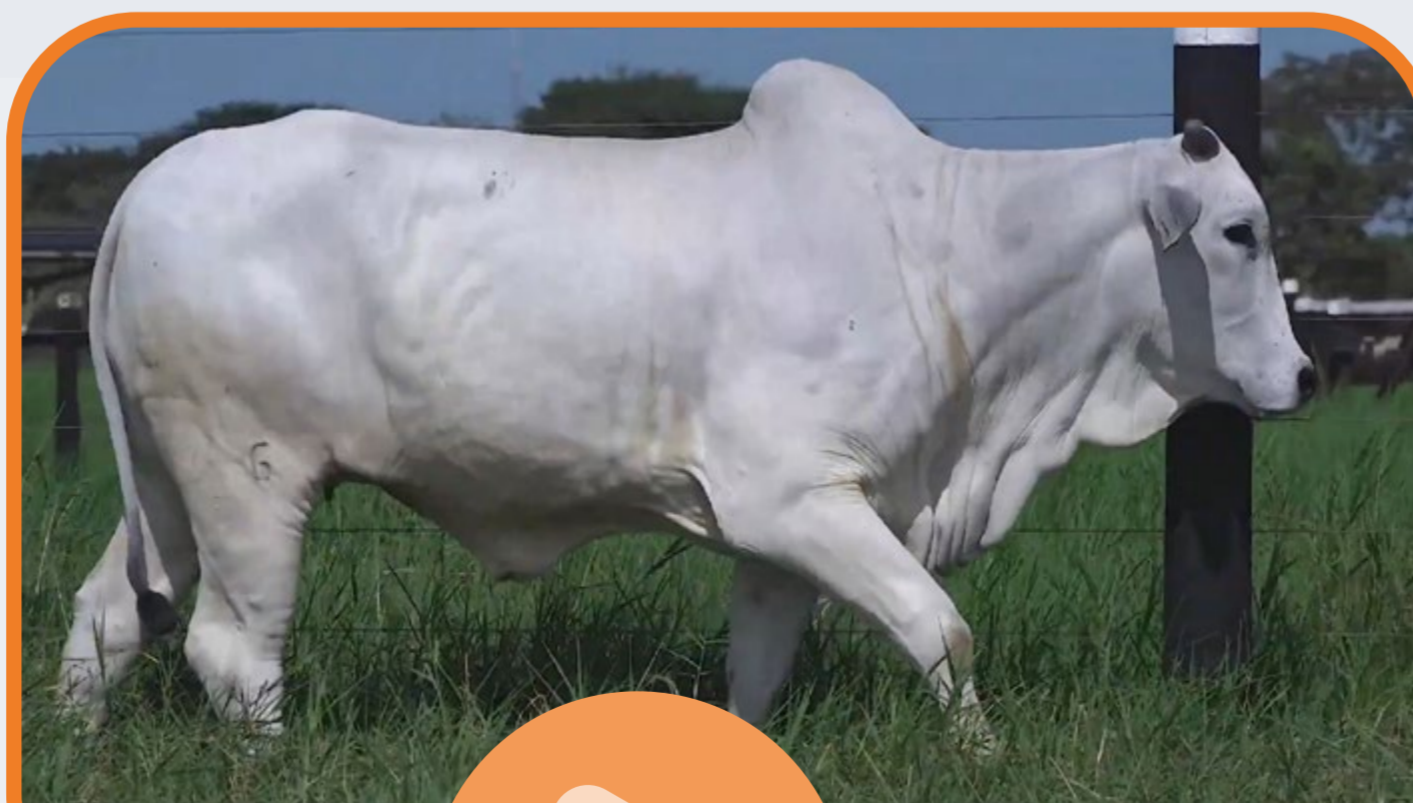

# 3886 FIV DO JEM

RGN: AMJE 3886 | NASC.: 27/01/2021 | IDADE: 27 MESES

GENÔMICO

CARANDAH MAT. x BLANDA FIV DO JEM (BITELO DS)

iABCZ	DECA	iABCZ VENTRE	DECA VENTRE
23,01	1	24,71	1

**COMENTÁRIO:** PRENHE DE CORAL MAT., PREVISÃO DE PARTO OUT/23.