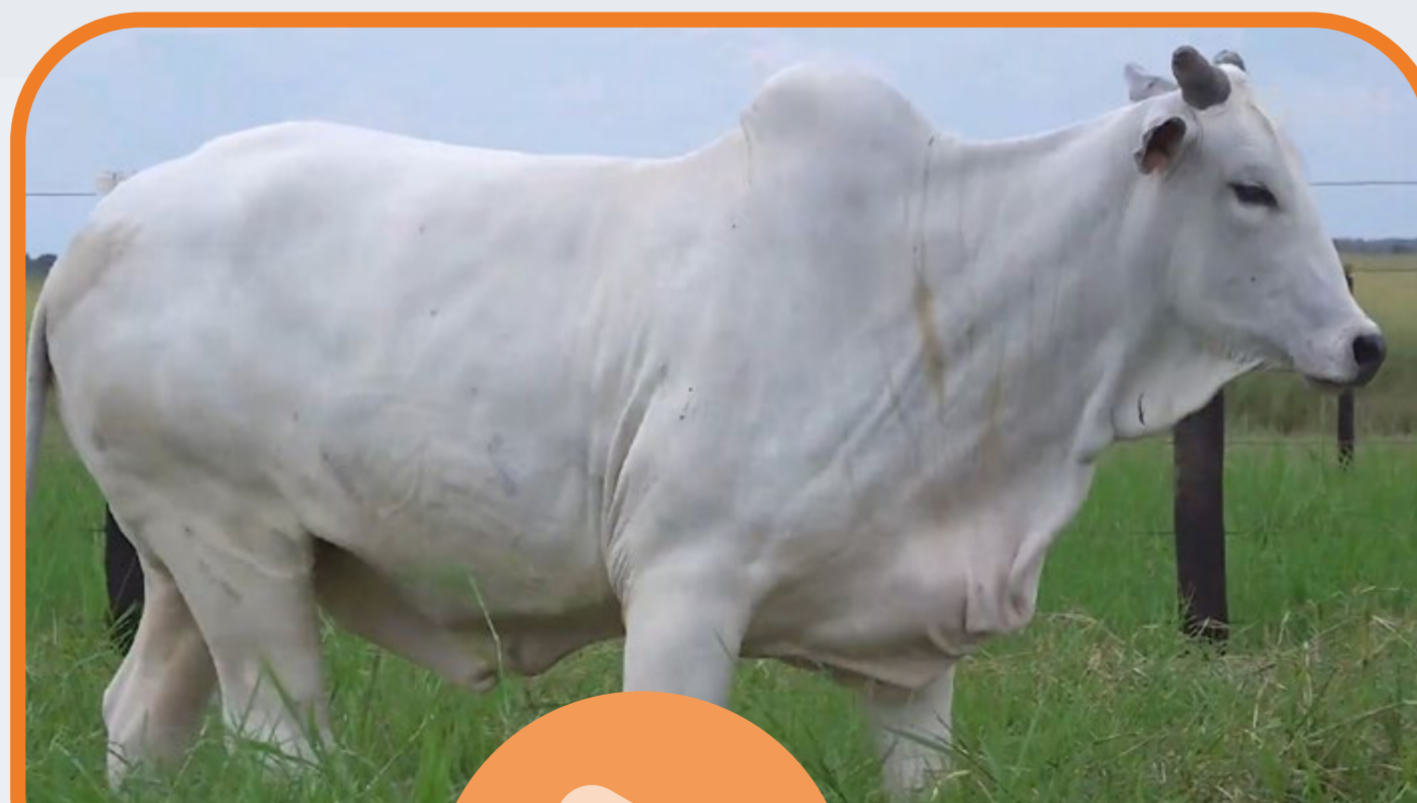

# 2463 FIV DO JEM

RGN: AMJE 2463 | NASC.: 19/08/2019 | IDADE: 44 MESES

TRUCK DA ALO BRASIL x BARI DO JEM (FUNCIONARIO NAVIRAI)

iABCZ	DECA	iABCZ VENTRE	DECA VENTRE
19,89	1	21,84	1

QUALITAS	TOP%
4,29	30

**COMENTÁRIO:** PRENHE DE TAJ DE NAVIRAI, PREVISÃO DE PARTO NOV/23.